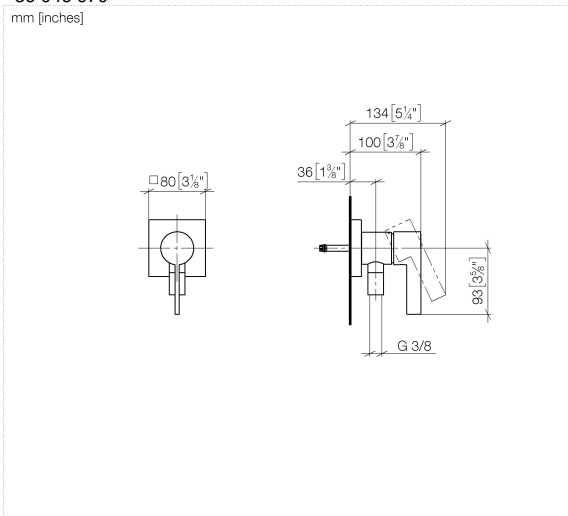

UP-Einhandbatterie mit Abdeckplatte mit integriertem Brauseanschluss - Dark SERIENSPEZIFISC
Brass gebürstet

36 046 970

UP-Einhandbatterie mit Abdeckplatte mit integriertem Brauseanschluss - Dark SERIENSPEZIFISC
Brass gebürstet

36 046 970

UP-Einhandbatterie mit Abdeckplatte mit integriertem Brauseanschluss - Dark SERIENSPEZIFISCH
Brass gebürstet

36 046 970

mm [inches]

Durchflussdiagramm

Zertifikate

LGA_38

UP-Einhandbatterie mit Abdeckplatte mit integriertem Brauseanschluss - Dark SERIENSPEZIFISC
Brass gebürstet