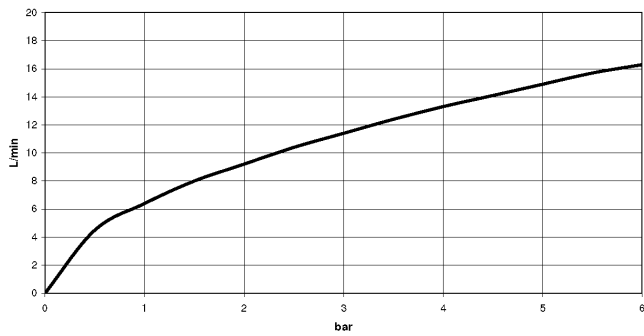

36 046 970

UP-Einhandbatterie mit Abdeckplatte mit integriertem Brauseanschluss - Dark SERIENSPEZIFISCH
Brass gebürstet

36 046 970

mm [inches]

Durchflussdiagramm

Zertifikate

LGA_38

UP-Einhandbatterie mit Abdeckplatte mit integriertem Brauseanschluss - Dark SERIENSPEZIFISC
Brass gebürstet