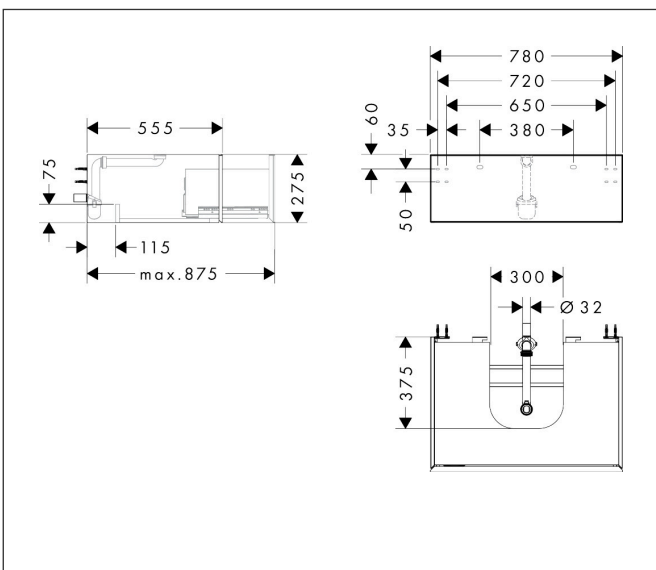

Merk	hansgrohe
Artikelnaam	Xevolos E badmeubel Sand Matt Beige 780/550 met 1 lade voor consoles met waskom/geslepen wastafel
Art.nr.	54311790
Oppervlakte	Afwerking corpus: Sand Matt Beige, Oppervlak meubel: Metallic Sand Beige
Netto prijs	1.297,30 EUR

Product foto

Maat tekeningen

Kenmerken

- bestaat uit: badkamermeubel, Basic Box-set, ruimtebesparende sifon
- materiaal behuizing: vezelplaat van gemiddelde dichtheid (MDF)
- oppervlaktemateriaal behuizing: lak
- materiaal voorzijde: glas
- oppervlaktemateriaal voorzijde: metaal (satiënglans)
- materiaal voorframe: aluminium
- oppervlaktemateriaal voorframe: poederlak (kleur van behuizing)
- SmoothSurface: glad en effen voor een geweldig gevoel
- AntiFingerprint: oplossing tegen vingerafdrukken
- MoistureProof: duurzaam materiaal dat lang mooi blijft
- greeploos
- open via PushOpen-functie
- type opening: volledig uittrekbaar
- 1 lade
- zonder uitsparing voor sifon
- SoftClose, voor vloeiend en zacht sluiten
- individuele en flexibele opbergruimte dankzij het verdelen van de binnenkant
- inclusief 1 basis box
- 1 ruimtebesparende sifon met waterafdichting 50 mm
- wandmontage
- montagevoorwaarde: voorgemonteerd

Technologie

Certificaat

Merk	hansgrohe
Artikelnaam	Xevolos E badmeubel Sand Matt Beige 780/550 met 1 lade voor consoles met waskom/geslepen wastafel
Art.nr.	54311790
Oppervlakte	Afwerking corpus: Sand Matt Beige, Oppervlak meubel: Metallic Sand Beige
Netto prijs	1.297,30 EUR

Benodigde onderdelen (naar keuze)

Product foto	Artikelnaam	Art.nr.	Prijs
	hansgrohe console 780/550 met uitsparing in het midden voor inbouwwastafel geslepen	54208780	328,33
	hansgrohe console 780/550 met uitsparing in het midden voor waskom zonder kraangat	54328780	328,31