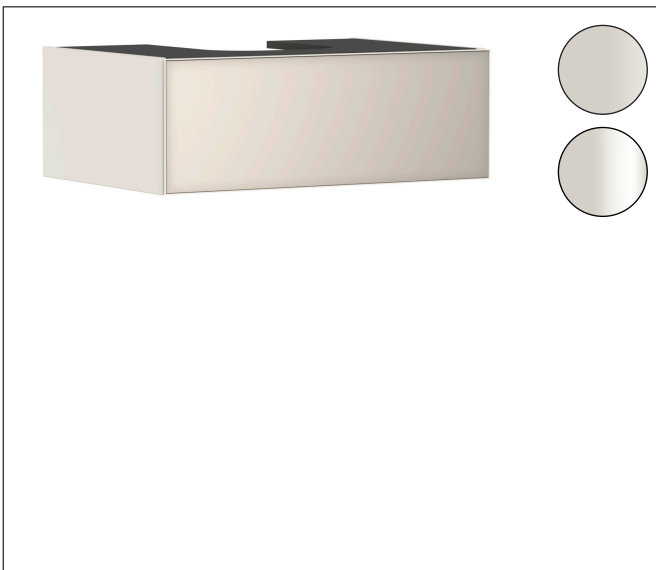

Merk	hansgrohe
Artikelnaam	Xevolos E badmeubel Sand Matt Beige 780/550 met 1 lade voor consoles met waskom/geslepen wastafel
Art.nr.	54311790
Oppervlakte	Afwerking corpus: Sand Matt Beige, Oppervlak meubel: Metallic Sand Beige
Netto prijs	1.297,30 EUR

Product foto

Maat tekeningen

Kenmerken

- bestaat uit: badkamermeubel, Basic Box-set, ruimtebesparende sifon
- materiaal behuizing: vezelplaat van gemiddelde dichtheid (MDF)
- oppervlaktemateriaal behuizing: lak
- materiaal voorzijde: glas
- oppervlaktemateriaal voorzijde: metaal (satiënglans)
- materiaal voorframe: aluminium
- oppervlaktemateriaal voorframe: poederlak (kleur van behuizing)
- SmoothSurface: glad en effen voor een geweldig gevoel
- AntiFingerprint: oplossing tegen vingerafdrukken
- MoistureProof: duurzaam materiaal dat lang mooi blijft
- greeploos
- open via PushOpen-functie
- type opening: volledig uittrekbaar
- 1 lade
- zonder uitsparing voor sifon
- SoftClose, voor vloeiend en zacht sluiten
- individuele en flexibele opbergruimte dankzij het verdelen van de binnenkant
- inclusief 1 basis box
- 1 ruimtebesparende sifon met waterafdichting 50 mm
- wandmontage
- montagevoorwaarde: voorgemonteerd

Technologie

Certificaat

Merk	hansgrohe
Artikelnaam	Xevolos E badmeubel Sand Matt Beige 780/550 met 1 lade voor consoles met waskom/geslepen wastafel
Art.nr.	54311790
Oppervlakte	Afwerking corpus: Sand Matt Beige, Oppervlak meubel: Metallic Sand Beige
Netto prijs	1.297,30 EUR

Benodigde onderdelen (naar keuze)

Product foto	Artikelnaam	Art.nr.	Prijs
	hansgrohe console 780/550 met uitsparing in het midden voor inbouwwastafel geslepen	54208780	328,33
	hansgrohe console 780/550 met uitsparing in het midden voor waskom zonder kraangat	54328780	328,31