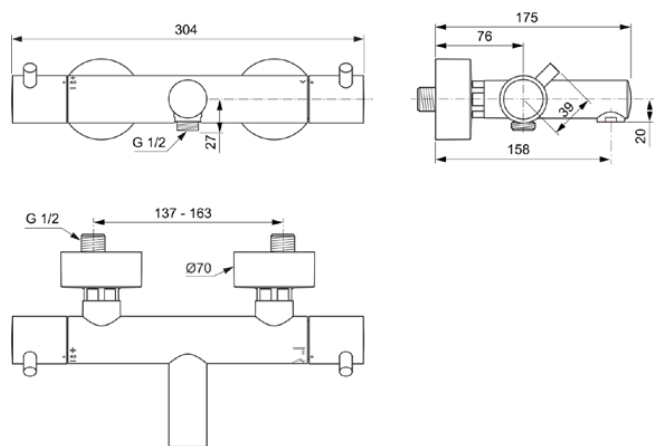

CERATHERM T125

A7588AA

CERATHERM T125 | Bad/douchemengkraan 304x181x74 mm, 164 mm sprong uitloop in chroom afwerking, 22.0 l/min (3 bar) | Thermostatische functie, Water- en energiebesparend, Veiligheidsstop, SmartShine

Afbeelding & technische tekening

Algemene informatie

Productcategorie:	Bad/douchemengkranen
Producttype:	Bad/douchemengkraan
Merk:	Ideal Standard
Collectie:	CERATHERM T125
Ontwerper:	Ideal Standard
Colour:	AA - Chroom
Afwerking van het oppervlak:	glanzend
Hoogte (mm):	74
Breedte (mm):	304
Lengte / sprong (mm):	181
Bevestigingswijze:	S-koppelingen
Nettogewicht (kg):	2.43
VVS:	722586204
EAN-code:	4015413351720

Naam van het ACS-certificaat: 19 ACC LY 746_747
Aansluitdraad van de straalregelaar:

Product specificaties

Aantal rozetten:	2
Aantal grepen:	2
Kleurcode:	AA
Kleuromschrijving:	chroom
Cool Body Technologie:	Nee
Afsluitbare S-koppelingen:	Nee
Instelbare spoeltijd:	Nee
Positie greep:	Zijkant
Lagedrukmodel:	Nee
Materiaal:	Metaal
Materiaalkwaliteit:	Messing
Maximale volumestroom bij 3 bar (l/min):	22.0
Maximale volumestroom bij 3 bar (l/min) voor alle uitgangen:	22/20