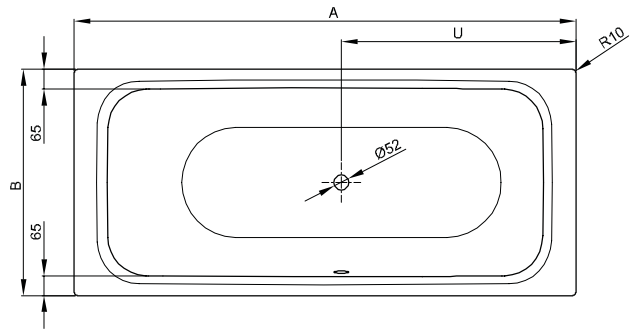

## Informatie

Voor professionele montage raden wij de originele badpoten aan B23-1500.

Voor onze badkuipen raden wij de geëmailleerde af- en overloopgarnituren BetteMono met push-to-open-functie aan.

Uitvoeringen 1700x750 mm, 1800x800 mm, met bestelnummers 8420, 8430, daar zit de af en overloopgat 55 mm uit het midden weg.

Uitvoering 1900 x 900 mm, bestelnummer 8440 heeft wel 2 gelijke ligzijden, zie onze website [www.my-bette.com](http://www.my-bette.com)

## Afmeting

Bestelnr.	Maat in mm	A	B	F	G	H	I	K	T	U	Inhoud*
8420	1700 x 750 x 450	1700	750	550	680	470	1280	505	440	795	172 Liter
8430	1800 x 800 x 450	1800	800	600	705	495	1380	555	500	845	191 Liter
8440	1900 x 900 x 450	1900	900	620	660	620	1405	655	600	950	242 Liter