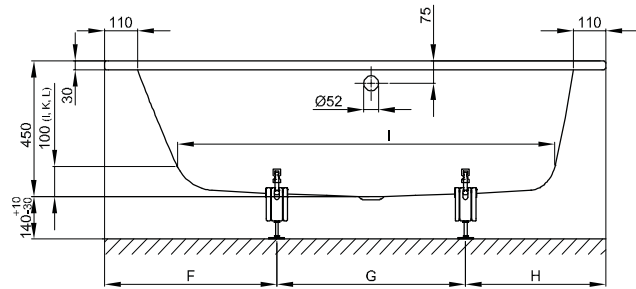

## Informatie

Voor professionele montage raden wij de originele badpoten aan B23-1500.

Voor onze badkuipen raden wij de geëmailleerde af- en overloopgarnituren BetteMono met push-to-open-functie aan.

Uitvoeringen 1700x750 mm, 1800x800 mm, met bestelnummers 8420, 8430, daar zit de af en overloopgat 55 mm uit het midden weg.

Uitvoering 1900 x 900 mm, bestelnummer 8440 heeft wel 2 gelijke ligzijden, zie onze website [www.my-bette.com](http://www.my-bette.com)

## Afmeting

Bestelnr.	Maat in mm	A	B	F	G	H	I	K	T	U	Inhoud*
8420	1700 x 750 x 450	1700	750	550	680	470	1280	505	440	795	172 Liter
8430	1800 x 800 x 450	1800	800	600	705	495	1380	555	500	845	191 Liter
8440	1900 x 900 x 450	1900	900	620	660	620	1405	655	600	950	242 Liter