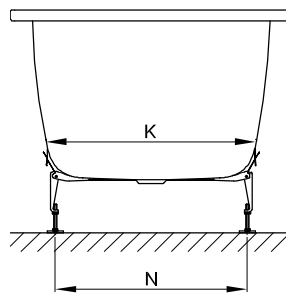

## Informatie

Voor professionele montage raden wij de originele badpoten aan B23-1500.

Voor onze badkuipen raden wij de geëmailleerde af- en overloopgarnituren BetteMono met push-to-open-functie aan.

Uitvoeringen 1700x750 mm, 1800x800 mm, met bestelnummers 8420, 8430, daar zit de af en overloopgat 55 mm uit het midden weg.

Uitvoering 1900 x 900 mm, bestelnummer 8440 heeft wel 2 gelijke ligzijden, zie onze website [www.my-bette.com](http://www.my-bette.com)

## Afmeting

Bestelnr.	Maat in mm	A	B	F	G	H	I	K	T	U	Inhoud*
8420	1700 x 750 x 450	1700	750	550	680	470	1280	505	440	795	172 Liter
8430	1800 x 800 x 450	1800	800	600	705	495	1380	555	500	845	191 Liter
8440	1900 x 900 x 450	1900	900	620	660	620	1405	655	600	950	242 Liter