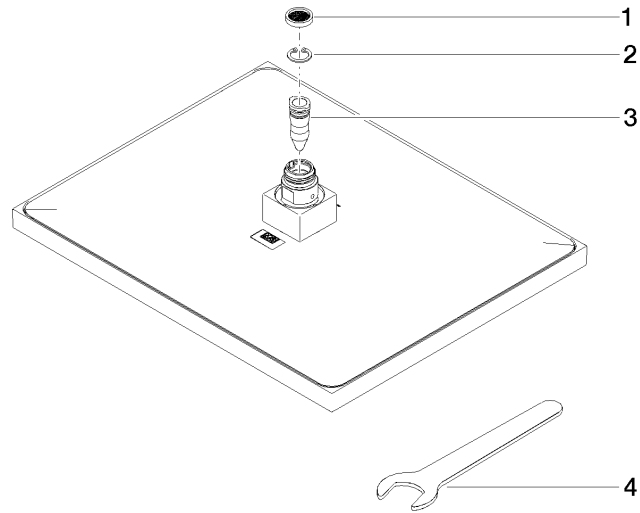

Regenbrause eckig 300 x 240 mm - Chrom

04 12 05 063 11

Regenbrause eckig 300 x 240 mm - Chrom

04 12 05 063 11

Regenbrause eckig 300 x 240 mm - Chrom

04 12 05 063 11

Regenbrause eckig 300 x 240 mm - Chrom

04 12 05 063 11

Regenbrause eckig 300 x 240 mm - Chrom

04 12 05 063 11

Ersatzteilstückliste

Nr.	Artikelnummer	Benennung	Verbaumenge	Lieferzeit
	09 23 01 075 90	Siebichtung Ø 18 x 3,5 mm -	4	2