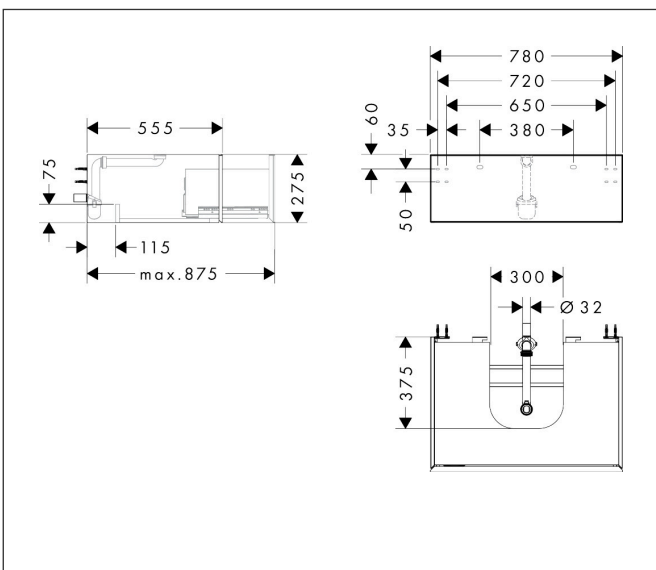

Merk	hansgrohe
Artikelnaam	<b>Xevolos E</b> badmeubel Slate Matt Grey 780/550 met 1 lade voor consoles met waskom/geslepen wastafel
Art.nr.	54312390
Oppervlakte	Afwerking corpus: Slate Matt Grey, Oppervlak meubel: Patterned Bronze
Netto prijs	1.510,26 EUR

## Maat tekeningen

## Kenmerken

- bestaat uit: badkamermeubel, Basic Box-set, ruimtebesparende sifon
- materiaal behuizing: vezelplaat van gemiddelde dichtheid (MDF)
- oppervlaktemateriaal behuizing: lak
- materiaal voorzijde: keramiek
- oppervlaktemateriaal voorzijde: keramiek met microtextuur
- materiaal voorframe: aluminium
- oppervlaktemateriaal voorframe: poederlak (kleur van behuizing)
- SmoothSurface: glad en effen voor een geweldig gevoel
- AntiFingerprint: oplossing tegen vingerafdrukken
- MoistureProof: duurzaam materiaal dat lang mooi blijft
- greeploos
- open via PushOpen-functie
- type opening: volledig uittrekbaar
- 1 lade
- zonder uitsparing voor sifon
- SoftClose, voor vloeiend en zacht sluiten
- individuele en flexibele opbergruimte dankzij het verdelen van de binnenkant
- inclusief 1 basis box
- 1 ruimtebesparende sifon met waterafdichting 50 mm
- wandmontage
- montagevoorwaarde: voorgemonteerd