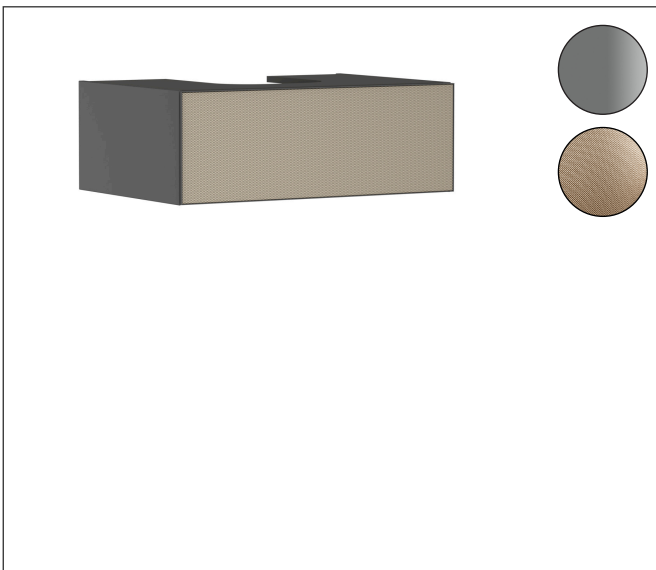

Merk	hansgrohe
Artikelnaam	<b>Xevolos E</b> badmeubel Slate Matt Grey 780/550 met 1 lade voor consoles met waskom/geslepen wastafel
Art.nr.	54312390
Oppervlakte	Afwerking corpus: Slate Matt Grey, Oppervlak meubel: Patterned Bronze
Netto prijs	1.510,26 EUR

## Maat tekeningen

## Kenmerken

- bestaat uit: badkamermeubel, Basic Box-set, ruimtebesparende sifon
- materiaal behuizing: vezelplaat van gemiddelde dichtheid (MDF)
- oppervlaktemateriaal behuizing: lak
- materiaal voorzijde: keramiek
- oppervlaktemateriaal voorzijde: keramiek met microtextuur
- materiaal voorframe: aluminium
- oppervlaktemateriaal voorframe: poederlak (kleur van behuizing)
- SmoothSurface: glad en effen voor een geweldig gevoel
- AntiFingerprint: oplossing tegen vingerafdrukken
- MoistureProof: duurzaam materiaal dat lang mooi blijft
- greeploos
- open via PushOpen-functie
- type opening: volledig uittrekbaar
- 1 lade
- zonder uitsparing voor sifon
- SoftClose, voor vloeiend en zacht sluiten
- individuele en flexibele opbergruimte dankzij het verdelen van de binnenkant
- inclusief 1 basis box
- 1 ruimtebesparende sifon met waterafdichting 50 mm
- wandmontage
- montagevoorwaarde: voorgemonteerd

## Certificaat

Merk hansgrohe  
 Artikelnaam **Xevolos E** badmeubel Slate Matt Grey 780/550 met 1 lade voor consoles met waskom/geslepen wastafel  
 Art.nr. 54312390  
 Oppervlakte Afwerking corpus: Slate Matt Grey, Oppervlak meubel: Patterned Bronze  
 Netto prijs 1.510,26 EUR