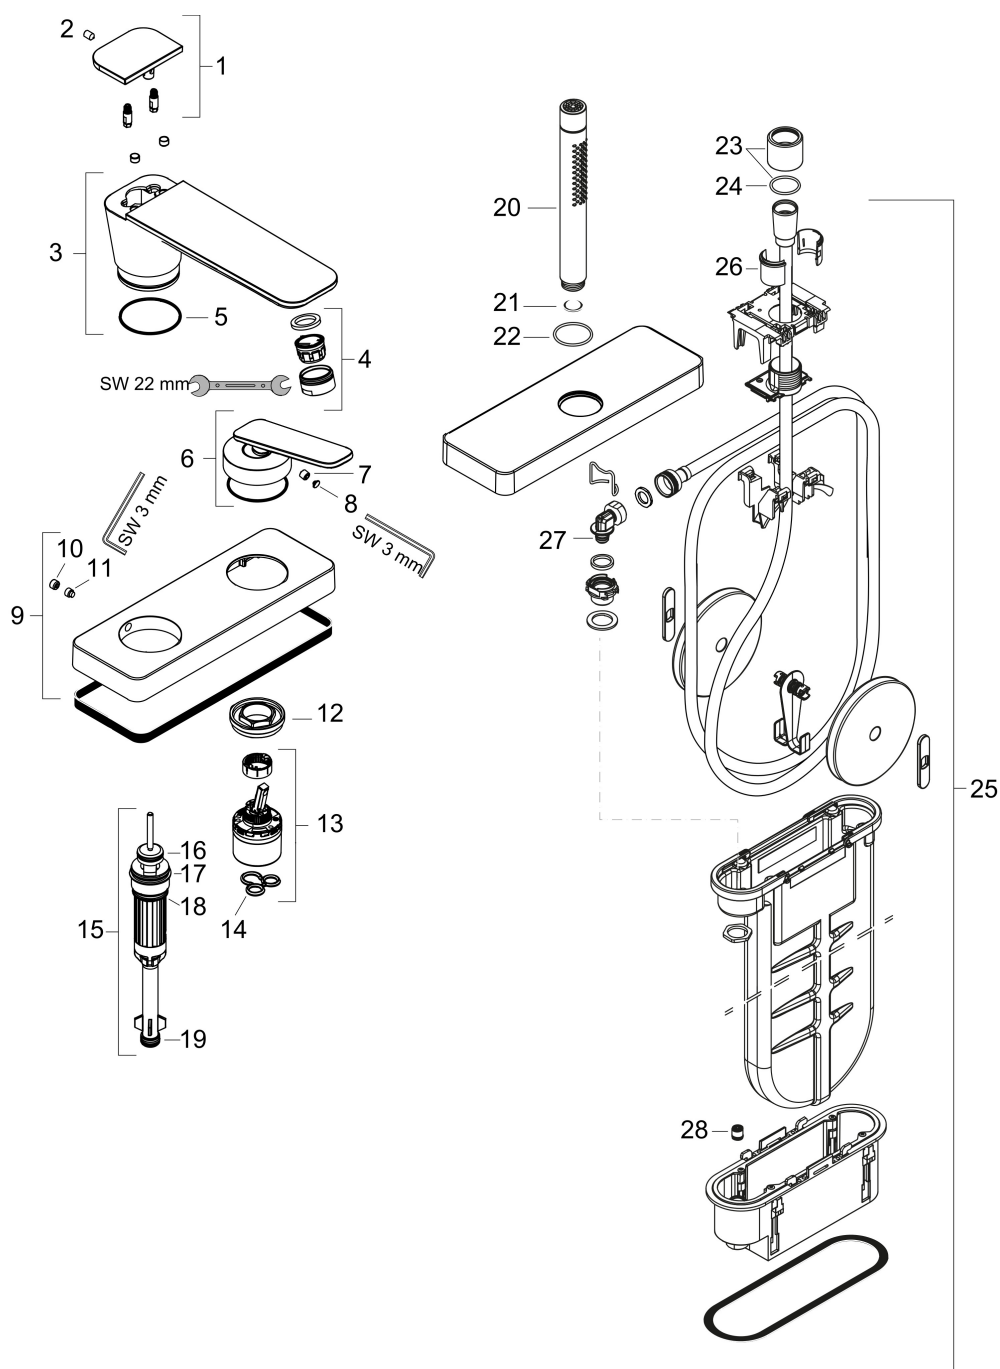

Merk	AXOR
Artikelnaam	AXOR Citterio C 3-gats ééngreeps badrandkraan met sBox en Cubic Cut
Art.nr.	49431820
Oppervlakte	Brushed Nickel
Netto prijs	2.084,74 EUR

Explosietekening voor bouwjaar: >06/24