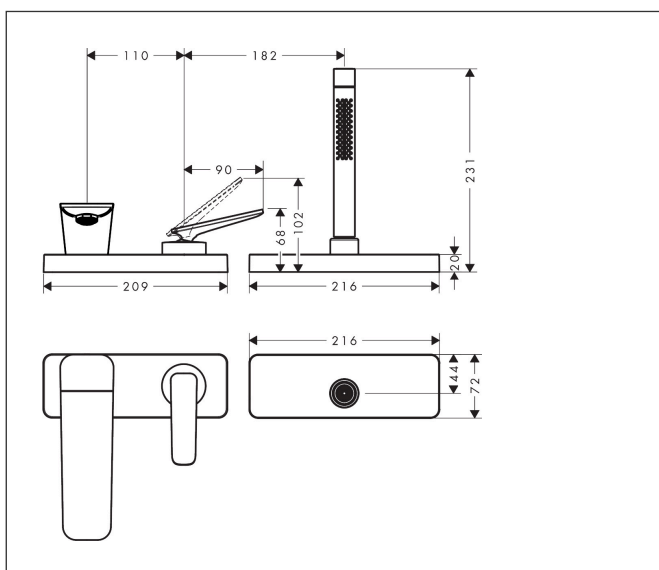

## Kenmerken

- voorsprong uitloop 155 mm
- straalsoort mengkraan: normale straal
- straalsoort handdouche: Rain, MonoRain
- maximale uittrek lengte handdouche: 1,45 m
- sBox voor een stille, soepele en beschermde geleiding van de slang
- maximale doorstroomhoeveelheid bij 3 bar: 20 l/min
- keramisch kardoes
- temperatuurbegrenzing instelbaar
- aansluiting: inbouwdeel
- montage op badrand
- altijd afneembaar voor onderhoud
- geen extra onderhoudsopening nodig

## Maat tekeningen