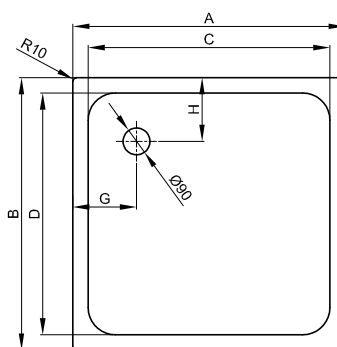

BetteSupra 700-900 mm

Douchebakken < 1000 mm

Informatie

Voor de montage raden wij BetteLevel montagepoten, verstelbereik 85 - 225 mm of het Poten-Systeem, verstelbereik 80 - 200 mm.

Leveringsomvang

Inclusief geluiddempende matten.

Afmeting

Bestelnr.	Maat in mm	A	B	C	D	G	H
5720	700 × 700 × 65	700	700	600	600	210	210
5360	750 × 700 × 65	750	700	600	600	235	210
5530	750 × 750 × 65	750	750	650	650	210	210
5680	800 × 700 × 65	800	700	700	600	210	210
5670	800 × 750 × 65	800	750	700	650	210	210
5820	800 × 800 × 65	800	800	700	700	210	210
5780	850 × 700 × 65	850	700	700	600	235	210
1570	850 × 750 × 65	850	750	700	650	235	210
1590	850 × 850 × 65	850	850	700	700	235	235
8610	900 × 600 × 65	900	600	800	500	210	210
5710	900 × 700 × 65	900	700	800	600	210	210
5770	900 × 750 × 65	900	750	800	650	210	210
5970	900 × 800 × 65	900	800	800	700	210	210
1560	900 × 850 × 65	900	850	800	700	210	235
5920	900 × 900 × 65	900	900	800	800	210	210