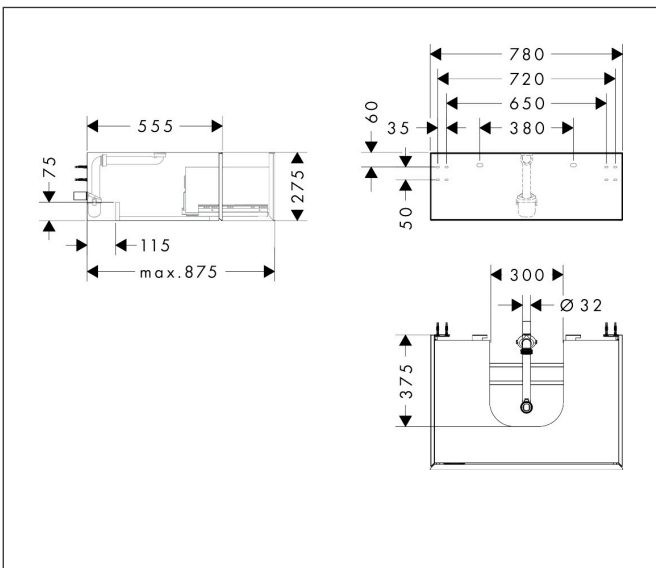

Merk	hansgrohe
Artikelnaam	<b>Xevolos E</b> badmeubel Slate Matt Grey 780/550 met 1 lade voor consoles met waskom/geslepen wastafel
Art.nr.	54312770
Oppervlakte	Afwerking corpus: Slate Matt Grey, Oppervlak meubel: Metallic Slate Grey
Netto prijs	1.297,30 EUR

## Maat tekeningen

## Kenmerken

- bestaat uit: badkamermeubel, Basic Box-set, ruimtebesparende sifon
- materiaal behuizing: vezelplaat van gemiddelde dichtheid (MDF)
- oppervlaktemateriaal behuizing: lak
- materiaal voorzijde: glas
- oppervlaktemateriaal voorzijde: metaal (satiënglans)
- materiaal voorframe: aluminium
- oppervlaktemateriaal voorframe: poederlak (kleur van behuizing)
- SmoothSurface: glad en effen voor een geweldig gevoel
- AntiFingerprint: oplossing tegen vingerafdrukken
- MoistureProof: duurzaam materiaal dat lang mooi blijft
- greeploos
- open via PushOpen-functie
- type opening: volledig uittrekbaar
- 1 lade
- zonder uitsparing voor sifon
- SoftClose, voor vloeiend en zacht sluiten
- individuele en flexibele opbergruimte dankzij het verdelen van de binnenkant
- inclusief 1 basis box
- 1 ruimtebesparende sifon met waterafdichting 50 mm
- wandmontage
- montagevoorwaarde: voorgemonteerd