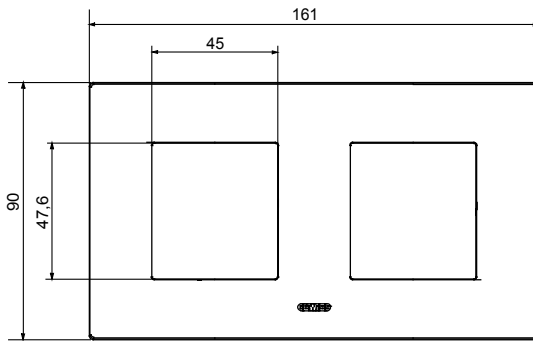

DIMENSIONAL

TECHNICAL SYMBOLOGY

STANDARDS/APPROVALS