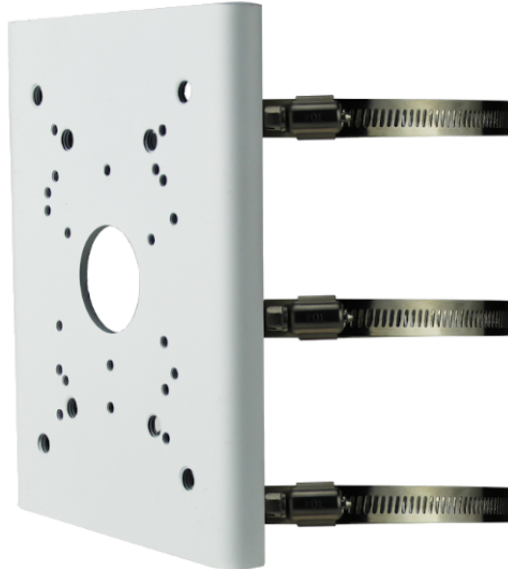

PMS01A

BEUGEL OP PAAL VOOR AANSLUITDOOS V BUITEN

**SMART
SERIE**

Accessoire voor montage op paal (diameter van de paal van 103 tot 127 mm) van de aansluitdozen art. JBSVARI66A en JBSFIX66A.

PMS01A

BEUGEL OP PAAL VOOR AANSLUITDOOS V BUITEN