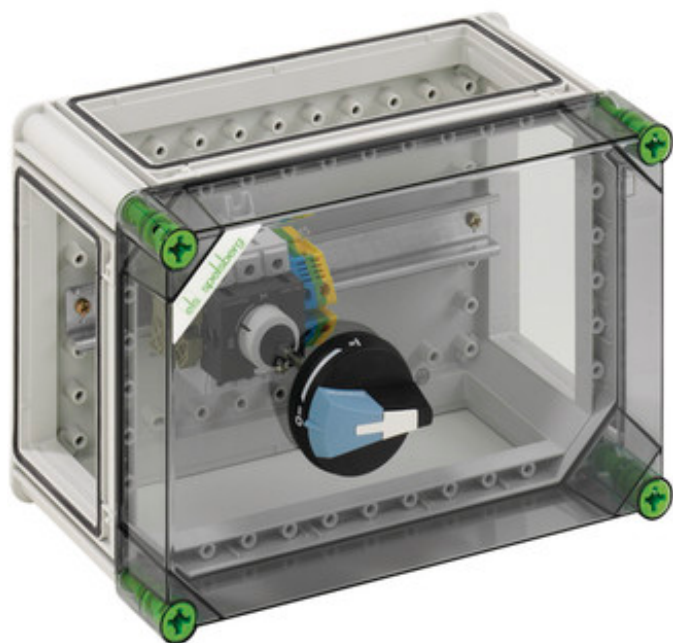

BEHUIZING MET SCHEIDINGSSCHAKELAAR

GTE 106

GTE 106

Behuizing met scheidingschakelaar

CUSTOMIZABLE

320 x 220 x 179 mm

Artikelnummer: 03210601

Lastschakelaarbehuizing - Industrie kwaliteit IQ - met externe bediening, vergrendelbaar, 1 x lastschakelaar 63A, 3-polig schakelend, kegelvormige klem 2,5 - 35 mm², voor CU aders, PE/N-klem 16 mm², incl. 3 x koppelstuk voor behuizingen (GGV)

met transparant deksel

Technische gegevens

Afmetingen

Breedte:	320 mm
Lengte:	220 mm
Hoogte:	179 mm

Materiaal

Kast:	Polycarbonaat, glasvezelversterkt
Deksel:	Polycarbonaat
Dichting:	Polyurethaan
Dekselschroef:	Polyamide 6, glasvezelversterkt

Andere eigenschappen

Beschermingsniveau:	II
doorslagspanning AC:	690 V
Nominale stroom:	63 A

BEHUIZING MET SCHEIDINGSSCHAKELAAR

GTE 106

doorslagspanning DC:	1000 V
Koppelbaar:	Ja
PVC-vrij:	Ja
Zware metalen-vrij:	Ja
Siliconenvrij:	Ja
Beschermingsgraad:	IP65 - conform EN 60529 / DIN VDE 0470-1
Max. relatieve vochtigheid bij 25° C (kortdurend):	95%
Max. relatieve vochtigheid bij 40° C:	50%
Omgevingstemp. (24-uurs):	35 °C
Omgevingstemp. (maximaal):	40 °C
Omgevingstemp. (minimaal):	-25 °C
Weerbestendig:	Ja