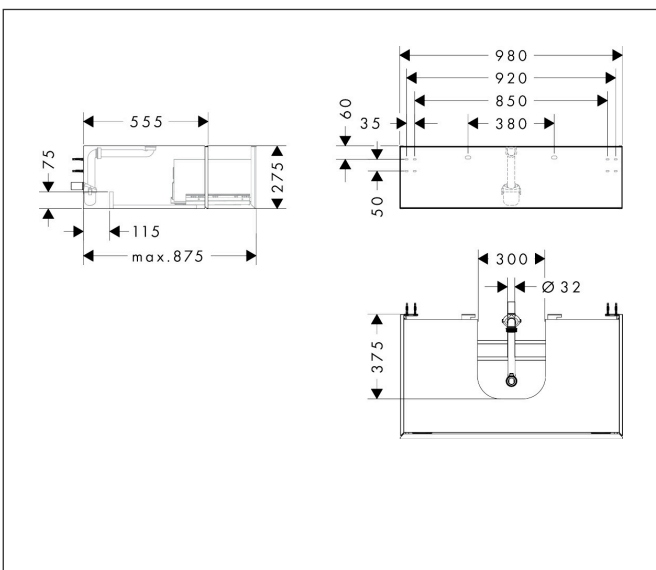

Merk	hansgrohe
Artikelnaam	Xevolos E Badmeubel Matt White 980/550 met 1 lade voor consoles met waskom/geslepen wastafel
Art.nr.	54313320
Oppervlakte	Afwerking corpus: mat wit, Oppervlak meubel: Metallic White
Netto prijs	1.381,42 EUR

Product foto

Maat tekeningen

Kenmerken

- bestaat uit: badkamermeubel, Basic Box-set, ruimtebesparende sifon
- materiaal behuizing: vezelplaat van gemiddelde dichtheid (MDF)
- oppervlaktemateriaal behuizing: lak
- materiaal voorzijde: glas
- oppervlaktemateriaal voorzijde: metaal (satinglans)
- materiaal voorframe: aluminium
- oppervlaktemateriaal voorframe: poederlak (kleur van behuizing)
- SmoothSurface: glad en effen voor een geweldig gevoel
- AntiFingerprint: oplossing tegen vingerafdrukken
- MoistureProof: duurzaam materiaal dat lang mooi blijft
- greeploos
- open via PushOpen-functie
- type opening: volledig uittrekbaar
- 1 lade
- zonder uitsparing voor sifon
- SoftClose, voor vloeiend en zacht sluiten
- individuele en flexibele opbergruimte dankzij het verdelen van de binnenkant
- 2 basisbox-sets inbegrepen
- 1 ruimtebesparende sifon met waterafdichting 50 mm
- wandmontage
- montagevoorwaarde: voorgemonteerd

Technologie

Certificaat

Merk	hansgrohe
Artikelnaam	Xevolos E Badmeubel Matt White 980/550 met 1 lade voor consoles met waskom/geslepen wastafel
Art.nr.	54313320
Oppervlakte	Afwerking corpus: mat wit, Oppervlak meubel: Metallic White
Netto prijs	1.381,42 EUR

Benodigde onderdelen (naar keuze)

Product foto	Artikelnaam	Art.nr.	Prijs
	hansgrohe console 980/550 met uitsparing in het midden voor inbouwwastafel geslepen	54209700	367,95
	hansgrohe console 980/550 met uitsparing in het midden voor waskom zonder kraangat	54329700	367,96