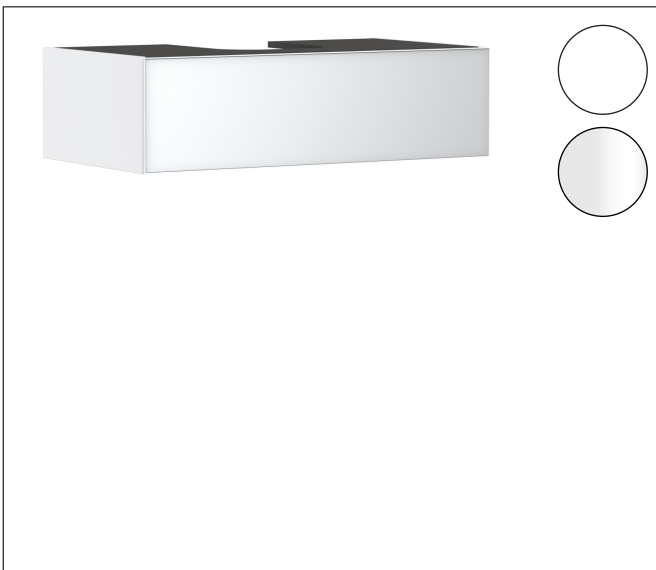

Merk	hansgrohe
Artikelnaam	Xevolos E Badmeubel Matt White 980/550 met 1 lade voor consoles met waskom/geslepen wastafel
Art.nr.	54313320
Oppervlakte	Afwerking corpus: mat wit, Oppervlak meubel: Metallic White
Netto prijs	1.381,42 EUR

Product foto

Maat tekeningen

Kenmerken

- bestaat uit: badkamermeubel, Basic Box-set, ruimtebesparende sifon
- materiaal behuizing: vezelplaat van gemiddelde dichtheid (MDF)
- oppervlaktemateriaal behuizing: lak
- materiaal voorzijde: glas
- oppervlaktemateriaal voorzijde: metaal (satinglans)
- materiaal voorframe: aluminium
- oppervlaktemateriaal voorframe: poederlak (kleur van behuizing)
- SmoothSurface: glad en effen voor een geweldig gevoel
- AntiFingerprint: oplossing tegen vingerafdrukken
- MoistureProof: duurzaam materiaal dat lang mooi blijft
- greeploos
- open via PushOpen-functie
- type opening: volledig uittrekbaar
- 1 lade
- zonder uitsparing voor sifon
- SoftClose, voor vloeiend en zacht sluiten
- individuele en flexibele opbergruimte dankzij het verdelen van de binnenkant
- 2 basisbox-sets inbegrepen
- 1 ruimtebesparende sifon met waterafdichting 50 mm
- wandmontage
- montagevoorwaarde: voorgemonteerd

Technologie

Certificaat

Merk	hansgrohe
Artikelnaam	Xevolos E Badmeubel Matt White 980/550 met 1 lade voor consoles met waskom/geslepen wastafel
Art.nr.	54313320
Oppervlakte	Afwerking corpus: mat wit, Oppervlak meubel: Metallic White
Netto prijs	1.381,42 EUR

Benodigde onderdelen (naar keuze)

Product foto	Artikelnaam	Art.nr.	Prijs
	hansgrohe console 980/550 met uitsparing in het midden voor inbouwwastafel geslepen	54209700	367,95
	hansgrohe console 980/550 met uitsparing in het midden voor waskom zonder kraangat	54329700	367,96