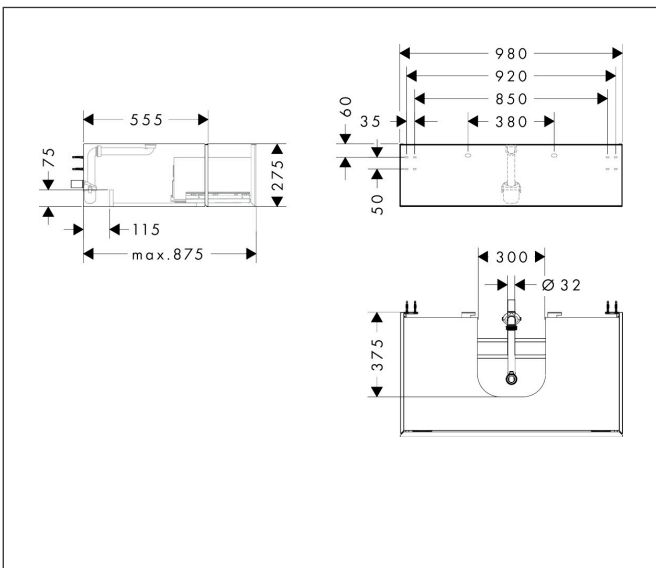

Merk	hansgrohe
Artikelnaam	Xevolos E Badmeubel Matt White 980/550 met 1 lade voor consoles met waskom/geslepen wastafel
Art.nr.	54313390
Oppervlakte	Afwerking corpus: mat wit, Oppervlak meubel: Patterned Bronze
Netto prijs	1.635,83 EUR

Product foto

Maat tekeningen

Kenmerken

- bestaat uit: badkamermeubel, Basic Box-set, ruimtebesparende sifon
- materiaal behuizing: vezelplaat van gemiddelde dichtheid (MDF)
- oppervlaktemateriaal behuizing: lak
- materiaal voorzijde: keramiek
- oppervlaktemateriaal voorzijde: keramiek met microtextuur
- materiaal voorframe: aluminium
- oppervlaktemateriaal voorframe: poederlak (kleur van behuizing)
- SmoothSurface: glad en effen voor een geweldig gevoel
- AntiFingerprint: oplossing tegen vingerafdrukken
- MoistureProof: duurzaam materiaal dat lang mooi blijft
- greeploos
- open via PushOpen-functie
- type opening: volledig uittrekbaar
- 1 lade
- zonder uitsparing voor sifon
- SoftClose, voor vloeiend en zacht sluiten
- individuele en flexibele opbergruimte dankzij het verdelen van de binnenkant
- 2 basisbox-sets inbegrepen
- 1 ruimtebesparende sifon met waterafdichting 50 mm
- wandmontage
- montagevoorwaarde: voorgemonteerd

Technologie

Certificaat

Merk hansgrohe
 Artikelnaam **Xevolos E** Badmeubel Matt White 980/550 met 1 lade voor consoles met waskom/geslepen wastafel
 Art.nr. 54313390
 Oppervlakte Afwerking corpus: mat wit, Oppervlak meubel: Patterned Bronze
 Netto prijs 1.635,83 EUR

Benodigde onderdelen (naar keuze)

Product foto	Artikelnaam	Art.nr.	Prijs
	hansgrohe console 980/550 met uitsparing in het midden voor inbouwwastafel geslepen	54209700	367,95
	hansgrohe console 980/550 met uitsparing in het midden voor waskom zonder kraangat	54329700	367,96