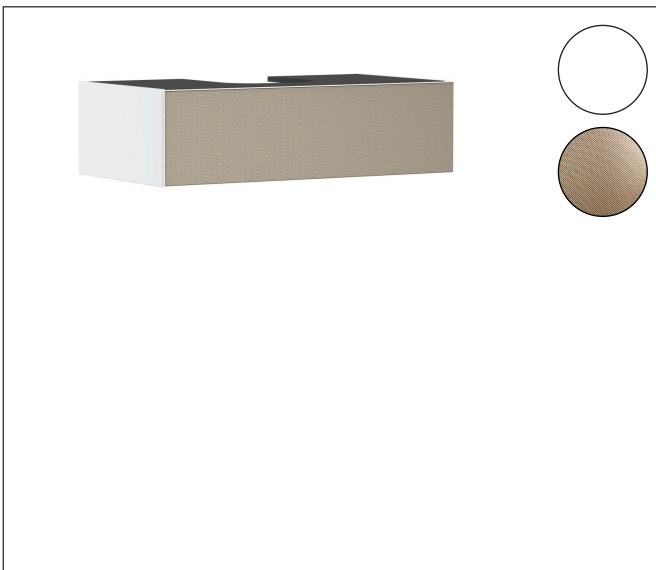

Merk	hansgrohe
Artikelnaam	Xevolos E Badmeubel Matt White 980/550 met 1 lade voor consoles met waskom/geslepen wastafel
Art.nr.	54313390
Oppervlakte	Afwerking corpus: mat wit, Oppervlak meubel: Patterned Bronze
Netto prijs	1.635,83 EUR

Product foto

Maat tekeningen

Kenmerken

- bestaat uit: badkamermeubel, Basic Box-set, ruimtebesparende sifon
- materiaal behuizing: vezelplaat van gemiddelde dichtheid (MDF)
- oppervlaktemateriaal behuizing: lak
- materiaal voorzijde: keramiek
- oppervlaktemateriaal voorzijde: keramiek met microtextuur
- materiaal voorframe: aluminium
- oppervlaktemateriaal voorframe: poederlak (kleur van behuizing)
- SmoothSurface: glad en effen voor een geweldig gevoel
- AntiFingerprint: oplossing tegen vingerafdrukken
- MoistureProof: duurzaam materiaal dat lang mooi blijft
- greeploos
- open via PushOpen-functie
- type opening: volledig uittrekbaar
- 1 lade
- zonder uitsparing voor sifon
- SoftClose, voor vloeiend en zacht sluiten
- individuele en flexibele opbergruimte dankzij het verdelen van de binnenkant
- 2 basisbox-sets inbegrepen
- 1 ruimtebesparende sifon met waterafdichting 50 mm
- wandmontage
- montagevoorwaarde: voorgemonteerd

Technologie

Certificaat

Merk hansgrohe
 Artikelnaam **Xevolos E** Badmeubel Matt White 980/550 met 1 lade voor consoles met waskom/geslepen wastafel
 Art.nr. 54313390
 Oppervlakte Afwerking corpus: mat wit, Oppervlak meubel: Patterned Bronze
 Netto prijs 1.635,83 EUR

Benodigde onderdelen (naar keuze)

Product foto	Artikelnaam	Art.nr.	Prijs
	hansgrohe console 980/550 met uitsparing in het midden voor inbouwwastafel geslepen	54209700	367,95
	hansgrohe console 980/550 met uitsparing in het midden voor waskom zonder kraangat	54329700	367,96