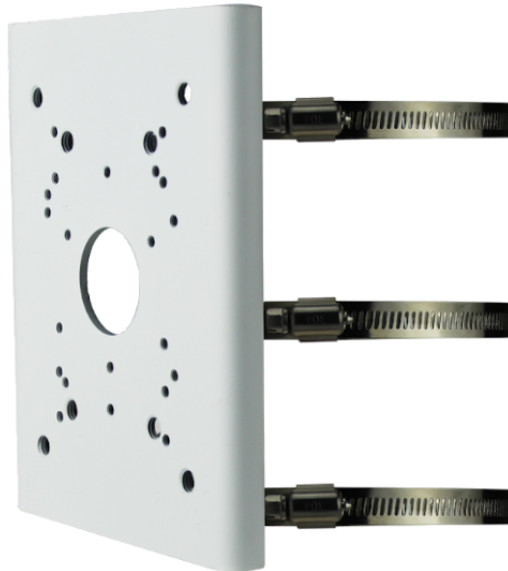

PMS01A

BEUGEL OP PAAL VOOR AANSLUITDOOS V BUITEN

**SMART
SERIE**

Accessoire voor montage op paal (diameter van de paal van 103 tot 127 mm) van de aansluitdozen art. JBSVARI66A en JBSFIX66A.

PMS01A

BEUGEL OP PAAL VOOR AANSLUITDOOS V BUITEN