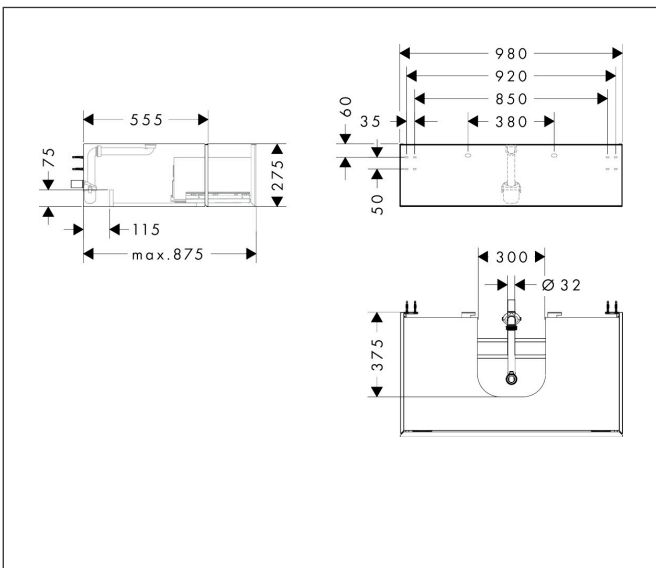

Merk	hansgrohe
Artikelnaam	<b>Xevolos E</b> Badmeubel Matt White 980/550 met 1 lade voor consoles met waskom/geslepen wastafel
Art.nr.	54313660
Oppervlakte	Afwerking corpus: mat wit, Oppervlak meubel: Textiel donker grijs
Netto prijs	1.635,83 EUR

## Maat tekeningen

## Kenmerken

- bestaat uit: badkamermeubel, Basic Box-set, ruimtebesparende sifon
- materiaal behuizing: vezelplaat van gemiddelde dichtheid (MDF)
- oppervlaktemateriaal behuizing: lak
- materiaal voorzijde: polyester
- oppervlaktemateriaal voorzijde: textiel
- materiaal voorframe: aluminium
- oppervlaktemateriaal voorframe: poederlak (kleur van behuizing)
- SmoothSurface: glad en effen voor een geweldig gevoel
- AntiFingerprint: oplossing tegen vingerafdrukken
- MoistureProof: duurzaam materiaal dat lang mooi blijft
- greeploos
- open via PushOpen-functie
- type opening: volledig uittrekbaar
- 1 lade
- zonder uitsparing voor sifon
- SoftClose, voor vloeiend en zacht sluiten
- individuele en flexibele opbergruimte dankzij het verdelen van de binnenkant
- 2 basisbox-sets inbegrepen
- 1 ruimtebesparende sifon met waterafdichting 50 mm
- wandmontage
- montagevoorwaarde: voorgemonteerd