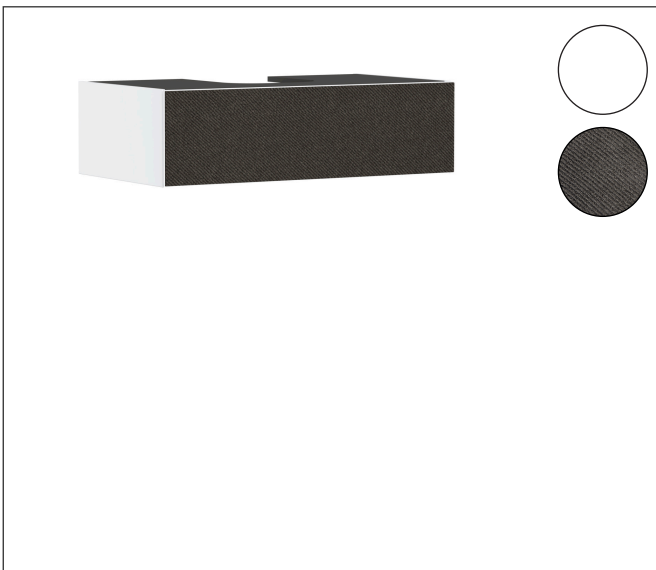

Merk	hansgrohe
Artikelnaam	<b>Xevolos E</b> Badmeubel Matt White 980/550 met 1 lade voor consoles met waskom/geslepen wastafel
Art.nr.	54313660
Oppervlakte	Afwerking corpus: mat wit, Oppervlak meubel: Textiel donker grijs
Netto prijs	1.635,83 EUR

## Product foto

## Kenmerken

- bestaat uit: badkamermeubel, Basic Box-set, ruimtebesparende sifon
- materiaal behuizing: vezelplaat van gemiddelde dichtheid (MDF)
- oppervlaktemateriaal behuizing: lak
- materiaal voorzijde: polyester
- oppervlaktemateriaal voorzijde: textiel
- materiaal voorframe: aluminium
- oppervlaktemateriaal voorframe: poederlak (kleur van behuizing)
- SmoothSurface: glad en effen voor een geweldig gevoel
- AntiFingerprint: oplossing tegen vingerafdrukken
- MoistureProof: duurzaam materiaal dat lang mooi blijft
- greeploos
- open via PushOpen-functie
- type opening: volledig uittrekbaar
- 1 lade
- zonder uitsparing voor sifon
- SoftClose, voor vloeiend en zacht sluiten
- individuele en flexibele opbergruimte dankzij het verdelen van de binnenkant
- 2 basisbox-sets inbegrepen
- 1 ruimtebesparende sifon met waterafdichting 50 mm
- wandmontage
- montagevoorwaarde: voorgemonteerd

## Certificaat

Merk	hansgrohe
Artikelnaam	<b>Xevolos E</b> Badmeubel Matt White 980/550 met 1 lade voor consoles met waskom/geslepen wastafel
Art.nr.	54313660
Oppervlakte	Afwerking corpus: mat wit, Oppervlak meubel: Textiel donker grijs
Netto prijs	1.635,83 EUR