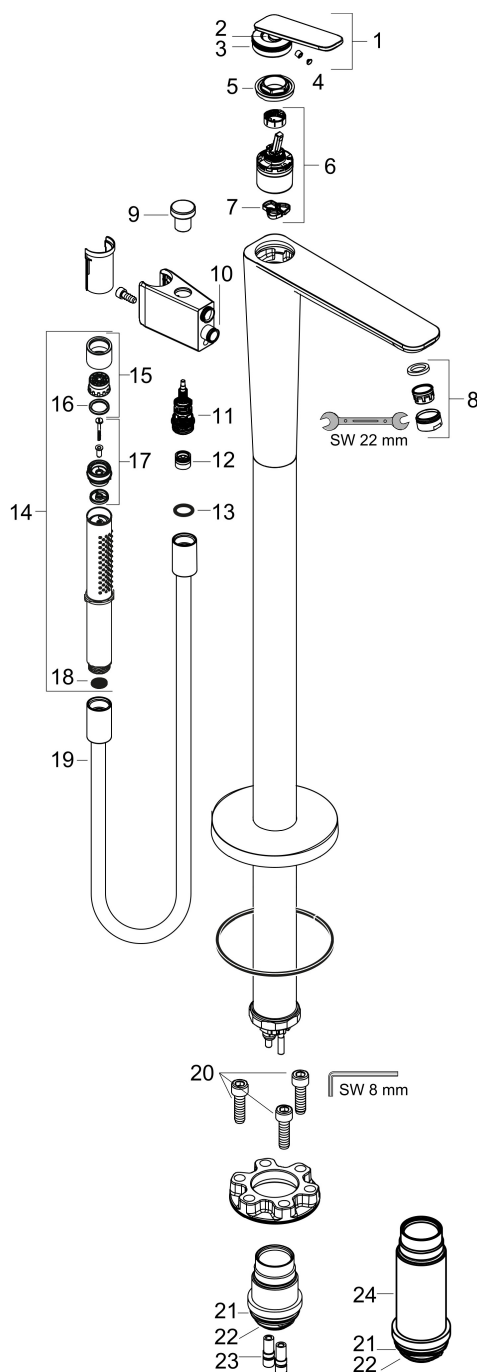

Merk	AXOR
Artikelnaam	AXOR Citterio C vrijstaande badmengkraan met handdouche
Art.nr.	49440000
Oppervlakte	chrom
Netto prijs	1.956,05 EUR

Product foto

Kenmerken

- voorsprong uitloop 194 mm
- straalsoort mengkraan: laminaire straal
- straalsoort handdouche: Rain, MonoRain
- maximale doorstroomhoeveelheid bij 3 bar: 23,3 l/min
- keramisch kardoos
- omstelling met automatische reset
- aansluiting: inbouwdeel
- opbouwmontage

Maat tekeningen

Straalsoorten

Certificaat

Merk	AXOR
Artikelnaam	AXOR Citterio C vrijstaande badmengkraan met handdouche
Art.nr.	49440000
Oppervlakte	chrom
Netto prijs	1.956,05 EUR

Benodigde onderdelen

Product foto	Artikelnaam	Art.nr.	Prijs
	AXOR Inbouwdeel voor vrijstaande badkranen	10452180	566,89

Explosietekening voor bouwjaar: >06/24

Merk	AXOR
Artikelnaam	AXOR Citterio C vrijstaande badmengkraan met handdouche
Art.nr.	49440000
Oppervlakte	chrom
Netto prijs	1.956,05 EUR

Onderdelen voor bouwjaar: >06/24

Pos	Beschrijving	Art.nr.	Prijs
1	greep	87815000	78,40
2	O-ring 11x1	92924000	
3	O-ring 35x1,5	92114000	4,80
4	greepstop	93983000	7,70
5	moer	93363000	32,70
6	kardoes compl.	93185000	113,70
7	dichting	95008000	7,70
8	perlator laminar M24x1	93649000	10,40
9	trekknop compl.	87814000	52,00
10	O-ring 12x1,5	98430000	3,00
11	omstelling	97978000	52,00
12	terugslagklepset DW 15	94074000	12,70
13	dichting	98058000	3,00
14	Handdouche	95390000	227,60
15	straalschijf	95411000	32,70
16	O-Ring 14x2,5	98189000	3,00
17	omstelling compl.	95511000	10,40
18	zeefdichting	94246000	3,00
19	doucheslang 1,25 m	28228000	69,59
20	cilinderkopschroef M10x35	97670000	12,70
21	O-ring 44x2,5	98162000	3,00
22	O-ring 29x3	98371000	4,80
23	O-ring 7x2	98419000	3,00
24	verlengset 60 mm	93882000	227,60
a	Basisset	10452180	566,89