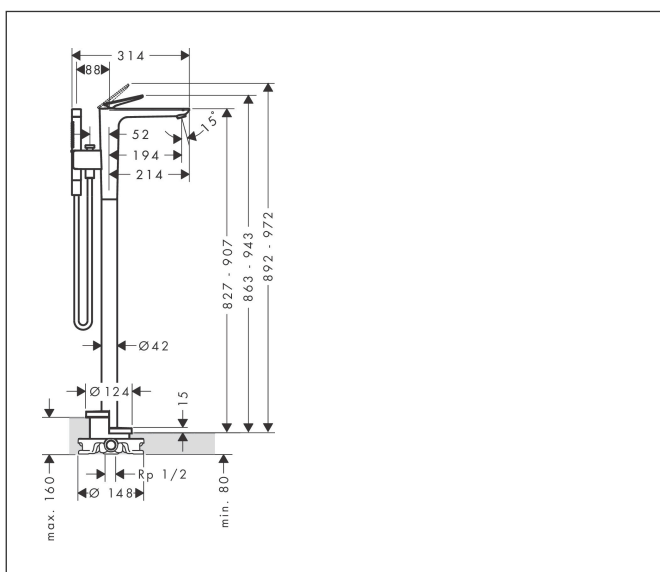

Merk	AXOR
Artikelnaam	AXOR Citterio C vrijstaande badmengkraan met handdouche
Art.nr.	49440000
Oppervlakte	chrom
Netto prijs	1.956,05 EUR

Product foto

Kenmerken

- voorsprong uitloop 194 mm
- straalsoort mengkraan: laminaire straal
- straalsoort handdouche: Rain, MonoRain
- maximale doorstroomhoeveelheid bij 3 bar: 23,3 l/min
- keramisch kardoos
- omstelling met automatische reset
- aansluiting: inbouwdeel
- opbouwmontage

Maat tekeningen

Straalsoorten

Certificaat

Merk	AXOR
Artikelnaam	AXOR Citterio C vrijstaande badmengkraan met handdouche
Art.nr.	49440000
Oppervlakte	chrom
Netto prijs	1.956,05 EUR

Benodigde onderdelen

Product foto	Artikelnaam	Art.nr.	Prijs
	AXOR Inbouwdeel voor vrijstaande badkranen	10452180	566,89