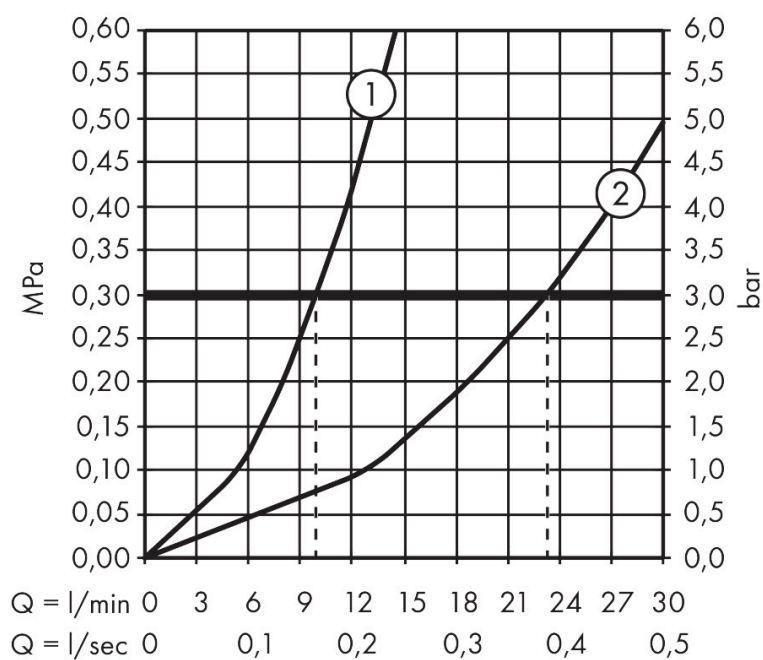

Merk AXOR
Artikelnaam **AXOR Citterio C** vrijstaande badmengkraan met handdouche
Art.nr. 49440000
Oppervlakte chroom
Netto prijs 1.956,05 EUR

Stroomschema