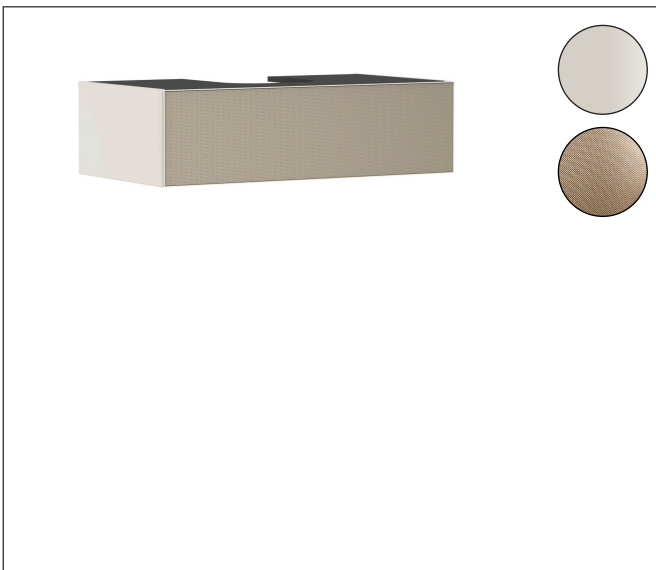

Merk	hansgrohe
Artikelnaam	<b>Xevolos E</b> badmeubel Sand Matt Beige 980/550 met 1 lade voor consoles met waskom/geslepen wastafel
Art.nr.	54314390
Oppervlakte	Afwerking corpus: Sand Matt Beige, Oppervlak meubel: Patterned Bronze
Netto prijs	1.635,83 EUR

## Maat tekeningen

## Kenmerken

- bestaat uit: badkamermeubel, Basic Box-set, ruimtebesparende sifon
- materiaal behuizing: vezelplaat van gemiddelde dichtheid (MDF)
- oppervlaktemateriaal behuizing: lak
- materiaal voorzijde: keramiek
- oppervlaktemateriaal voorzijde: keramiek met microtextuur
- materiaal voorframe: aluminium
- oppervlaktemateriaal voorframe: poederlak (kleur van behuizing)
- SmoothSurface: glad en effen voor een geweldig gevoel
- AntiFingerprint: oplossing tegen vingerafdrukken
- MoistureProof: duurzaam materiaal dat lang mooi blijft
- greeploos
- open via PushOpen-functie
- type opening: volledig uittrekbaar
- 1 lade
- zonder uitsparing voor sifon
- SoftClose, voor vloeiend en zacht sluiten
- individuele en flexibele opbergruimte dankzij het verdelen van de binnenkant
- 2 basisbox-sets inbegrepen
- 1 ruimtebesparende sifon met waterafdichting 50 mm
- wandmontage
- montagevoorwaarde: voorgemonteerd

## Certificaat

Merk	hansgrohe
Artikelnaam	<b>Xevolos E</b> badmeubel Sand Matt Beige 980/550 met 1 lade voor consoles met waskom/geslepen wastafel
Art.nr.	54314390
Oppervlakte	Afwerking corpus: Sand Matt Beige, Oppervlak meubel: Patterned Bronze
Netto prijs	1.635,83 EUR