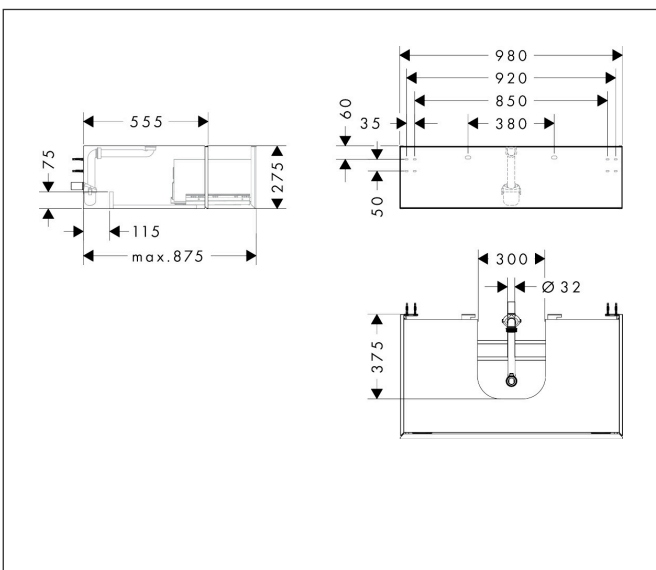

Merk	hansgrohe
Artikelnaam	<b>Xevolos E</b> badmeubel Sand Matt Beige 980/550 met 1 lade voor consoles met waskom/geslepen wastafel
Art.nr.	54314390
Oppervlakte	Afwerking corpus: Sand Matt Beige, Oppervlak meubel: Patterned Bronze
Netto prijs	1.635,83 EUR

## Maat tekeningen