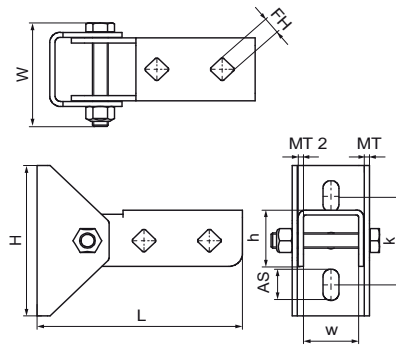

Walraven RapidStrut® RVS Muurplaat (Scharnierend)

(M5315)

scharnierende voet om bevestigingsrails met een hoek te verbinden

Voordelen & kenmerken

- muurplaat met scharnierend U-profiel
- voor het bevestigen van rail aan wand, vloer of plafond
- de rail kan naar keuze met de sleuf naar onderen of naar opzij gemonteerd worden
- Ook gebruikt ter versterking van constructies met Walraven RapidStrut® 41x41
- materiaal: RVS 1.4404 (A4) - EN 10088, AISI 316L

Productnummer	Voor railtype	Totale hoogte	Totale breedte	Totale lengte	Breedte	Hoogte	Hart-tot-hart afstand	Verankeringsleuf	Bevestigingsgat	Materiaal dikte	Materiaal dikte 2
Referentie letter		H	W	L	w	h	k	AS	FH	MT	MT 2
Eenheid beschrijving		mm	mm	mm	mm	mm	mm	mm	mm	mm	mm
66587814	41x21, 41x41	157	82,5	120	59	45	70,6	25x12,2	13,8	4,00	4