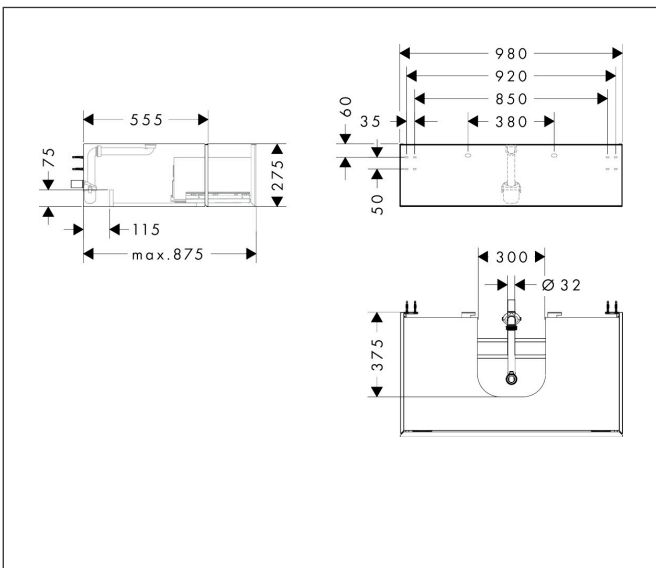

Merk	hansgrohe
Artikelnaam	Xevolos E badmeubel Sand Matt Beige 980/550 met 1 lade voor consoles met waskom/geslepen wastafel
Art.nr.	54314660
Oppervlakte	Afwerking corpus: Sand Matt Beige, Oppervlak meubel: Textiel donker grijs
Netto prijs	1.635,83 EUR

Product foto

Maat tekeningen

Kenmerken

- bestaat uit: badkamermeubel, Basic Box-set, ruimtebesparende sifon
- materiaal behuizing: vezelplaat van gemiddelde dichtheid (MDF)
- oppervlaktemateriaal behuizing: lak
- materiaal voorzijde: polyester
- oppervlaktemateriaal voorzijde: textiel
- materiaal voorframe: aluminium
- oppervlaktemateriaal voorframe: poederlak (kleur van behuizing)
- SmoothSurface: glad en effen voor een geweldig gevoel
- AntiFingerprint: oplossing tegen vingerafdrukken
- MoistureProof: duurzaam materiaal dat lang mooi blijft
- greeploos
- open via PushOpen-functie
- type opening: volledig uittrekbaar
- 1 lade
- zonder uitsparing voor sifon
- SoftClose, voor vloeiend en zacht sluiten
- individuele en flexibele opbergruimte dankzij het verdelen van de binnenkant
- 2 basisbox-sets inbegrepen
- 1 ruimtebesparende sifon met waterafdichting 50 mm
- wandmontage
- montagevoorwaarde: voorgemonteerd

Technologie

Certificaat

Merk	hansgrohe
Artikelnaam	Xevolos E badmeubel Sand Matt Beige 980/550 met 1 lade voor consoles met waskom/geslepen wastafel
Art.nr.	54314660
Oppervlakte	Afwerking corpus: Sand Matt Beige, Oppervlak meubel: Textiel donker grijs
Netto prijs	1.635,83 EUR

Benodigde onderdelen (naar keuze)

Product foto	Artikelnaam	Art.nr.	Prijs
	hansgrohe console 980/550 met uitsparing in het midden voor inbouwwastafel geslepen	54209780	367,95
	hansgrohe console 980/550 met uitsparing in het midden voor waskom zonder kraangat	54329780	367,96