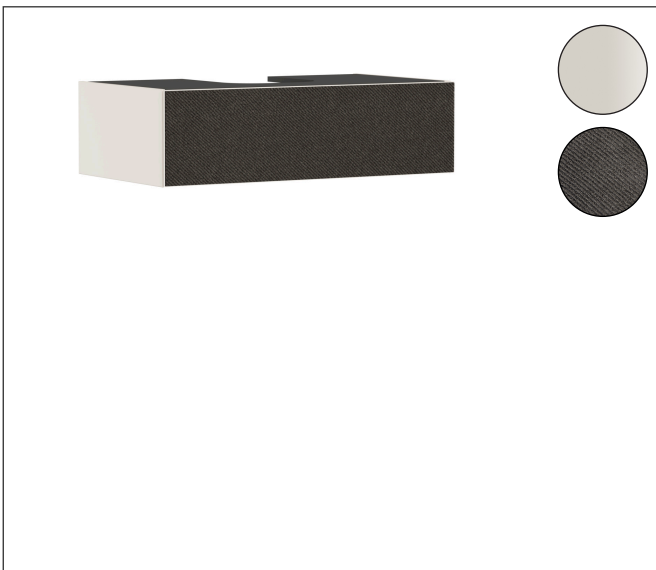

Merk	hansgrohe
Artikelnaam	Xevolos E badmeubel Sand Matt Beige 980/550 met 1 lade voor consoles met waskom/geslepen wastafel
Art.nr.	54314660
Oppervlakte	Afwerking corpus: Sand Matt Beige, Oppervlak meubel: Textiel donker grijs
Netto prijs	1.635,83 EUR

Product foto

Maat tekeningen

Kenmerken

- bestaat uit: badkamermeubel, Basic Box-set, ruimtebesparende sifon
- materiaal behuizing: vezelplaat van gemiddelde dichtheid (MDF)
- oppervlaktemateriaal behuizing: lak
- materiaal voorzijde: polyester
- oppervlaktemateriaal voorzijde: textiel
- materiaal voorframe: aluminium
- oppervlaktemateriaal voorframe: poederlak (kleur van behuizing)
- SmoothSurface: glad en effen voor een geweldig gevoel
- AntiFingerprint: oplossing tegen vingerafdrukken
- MoistureProof: duurzaam materiaal dat lang mooi blijft
- greeploos
- open via PushOpen-functie
- type opening: volledig uittrekbaar
- 1 lade
- zonder uitsparing voor sifon
- SoftClose, voor vloeiend en zacht sluiten
- individuele en flexibele opbergruimte dankzij het verdelen van de binnenkant
- 2 basisbox-sets inbegrepen
- 1 ruimtebesparende sifon met waterafdichting 50 mm
- wandmontage
- montagevoorwaarde: voorgemonteerd

Technologie

Certificaat

Merk	hansgrohe
Artikelnaam	Xevolos E badmeubel Sand Matt Beige 980/550 met 1 lade voor consoles met waskom/geslepen wastafel
Art.nr.	54314660
Oppervlakte	Afwerking corpus: Sand Matt Beige, Oppervlak meubel: Textiel donker grijs
Netto prijs	1.635,83 EUR

Benodigde onderdelen (naar keuze)

Product foto	Artikelnaam	Art.nr.	Prijs
	hansgrohe console 980/550 met uitsparing in het midden voor inbouwwastafel geslepen	54209780	367,95
	hansgrohe console 980/550 met uitsparing in het midden voor waskom zonder kraangat	54329780	367,96