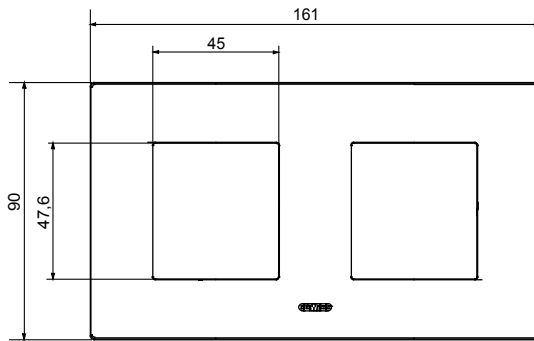

Serie van ChoruSmart huishoudelijke platen, gemaakt in een brede verscheidenheid aan vormen, kleuren, materialen en afwerkingen. Ze omvat vijf verschillende vormen (ONE, GEO, EGO, LUX, ICE en ICE Touch) voor rechthoekige dozen met een capaciteit tot 12 modules en drie verschillende vormen (ONE International, GEO International en LUX International) geschikt voor ronde/vierkante dozen, zowel enkelvoudig als gecombineerd in horizontale en verticale configuraties, met een capaciteit van 2 tot 2+2+2+2 modules. Alle platen van de ChoruSmart huishoudelijke serie gebruiken dezelfde steunen, zonder de behoefte aan aanvullende adapters. De serie omvat ook blanco platen, waterdichte IP55-platen en contourplaten.

Familie	EGO International	Omschrijving	2+2 modules
Type	Horizontaal	Kleur	Satijn zwart
Materiaal	Technopolymeer	Afwerking	Dekkende afwerking
Voor ondersteuning codes	GW16821, GW16822, GW16823, GW16821N, GW16822N	Gloedraadtest	650 °C
Thermodruk met kogel	70 °C	Standaard	EN 60669-1
Electrocod	0110		

DIMENSIONAL

TECHNICAL SYMBOLOGY

STANDARDS/APPROVALS