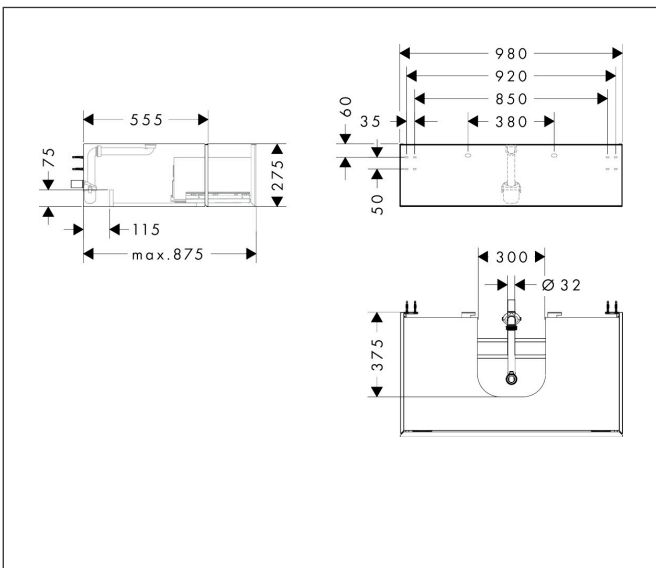

Merk	hansgrohe
Artikelnaam	<b>Xevolos E</b> badmeubel Sand Matt Beige 980/550 met 1 lade voor consoles met waskom/geslepen wastafel
Art.nr.	54314790
Oppervlakte	Afwerking corpus: Sand Matt Beige, Oppervlak meubel: Metallic Sand Beige
Netto prijs	1.381,42 EUR

## Maat tekeningen

## Kenmerken

- bestaat uit: badkamermeubel, Basic Box-set, ruimtebesparende sifon
- materiaal behuizing: vezelplaat van gemiddelde dichtheid (MDF)
- oppervlaktemateriaal behuizing: lak
- materiaal voorzijde: glas
- oppervlaktemateriaal voorzijde: metaal (satinglans)
- materiaal voorframe: aluminium
- oppervlaktemateriaal voorframe: poederlak (kleur van behuizing)
- SmoothSurface: glad en effen voor een geweldig gevoel
- AntiFingerprint: oplossing tegen vingerafdrukken
- MoistureProof: duurzaam materiaal dat lang mooi blijft
- greeploos
- open via PushOpen-functie
- type opening: volledig uittrekbaar
- 1 lade
- zonder uitsparing voor sifon
- SoftClose, voor vloeiend en zacht sluiten
- individuele en flexibele opbergruimte dankzij het verdelen van de binnenkant
- 2 basisbox-sets inbegrepen
- 1 ruimtebesparende sifon met waterafdichting 50 mm
- wandmontage
- montagevoorwaarde: voorgemonteerd