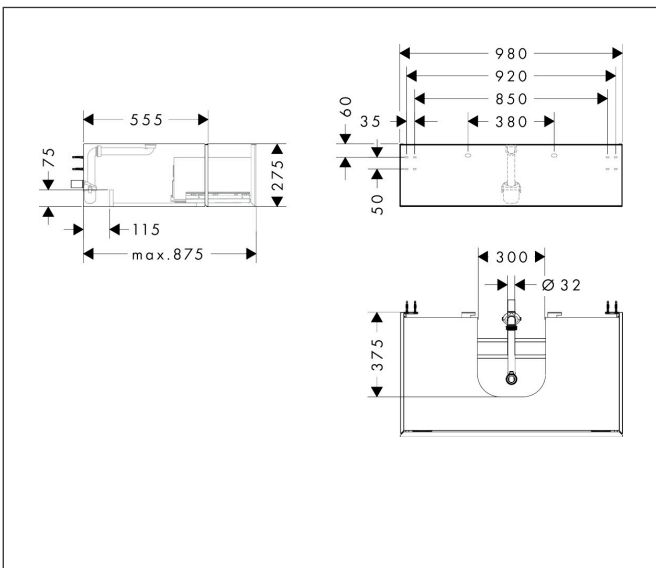

Merk	hansgrohe
Artikelnaam	Xevolos E badmeubel Slate Matt Grey 980/550 met 1 lade voor consoles met waskom/geslepen wastafel
Art.nr.	54315390
Oppervlakte	Afwerking corpus: Slate Matt Grey, Oppervlak meubel: Patterned Bronze
Netto prijs	1.635,83 EUR

Product foto

Maat tekeningen

Kenmerken

- bestaat uit: badkamermeubel, Basic Box-set, ruimtebesparende sifon
- materiaal behuizing: vezelplaat van gemiddelde dichtheid (MDF)
- oppervlaktemateriaal behuizing: lak
- materiaal voorzijde: keramiek
- oppervlaktemateriaal voorzijde: keramiek met microtextuur
- materiaal voorframe: aluminium
- oppervlaktemateriaal voorframe: poederlak (kleur van behuizing)
- SmoothSurface: glad en effen voor een geweldig gevoel
- AntiFingerprint: oplossing tegen vingerafdrukken
- MoistureProof: duurzaam materiaal dat lang mooi blijft
- greeploos
- open via PushOpen-functie
- type opening: volledig uittrekbaar
- 1 lade
- zonder uitsparing voor sifon
- SoftClose, voor vloeiend en zacht sluiten
- individuele en flexibele opbergruimte dankzij het verdelen van de binnenkant
- 2 basisbox-sets inbegrepen
- 1 ruimtebesparende sifon met waterafdichting 50 mm
- wandmontage
- montagevoorwaarde: voorgemonteerd

Technologie

Certificaat

Merk	hansgrohe
Artikelnaam	Xevolos E badmeubel Slate Matt Grey 980/550 met 1 lade voor consoles met waskom/geslepen wastafel
Art.nr.	54315390
Oppervlakte	Afwerking corpus: Slate Matt Grey, Oppervlak meubel: Patterned Bronze
Netto prijs	1.635,83 EUR

Benodigde onderdelen (naar keuze)

Product foto	Artikelnaam	Art.nr.	Prijs
	hansgrohe console 980/550 met uitsparing in het midden voor inbouwwastafel geslepen	54209760	367,95
	hansgrohe console 980/550 met uitsparing in het midden voor waskom zonder kraangat	54329760	367,96