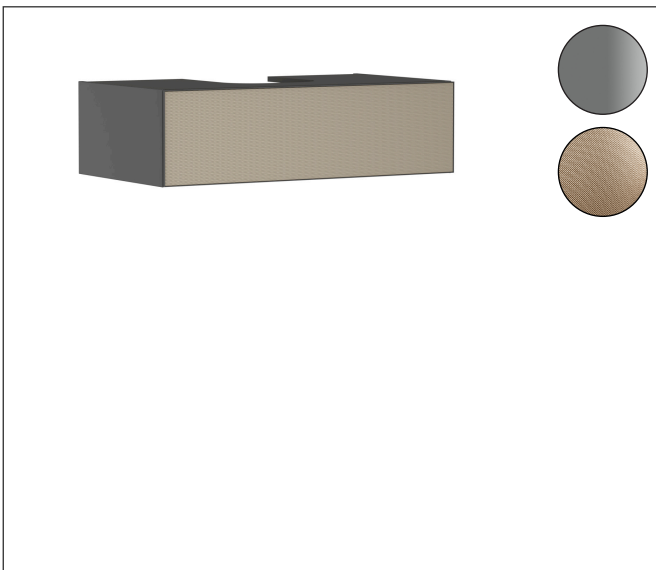

Merk	hansgrohe
Artikelnaam	Xevolos E badmeubel Slate Matt Grey 980/550 met 1 lade voor consoles met waskom/geslepen wastafel
Art.nr.	54315390
Oppervlakte	Afwerking corpus: Slate Matt Grey, Oppervlak meubel: Patterned Bronze
Netto prijs	1.635,83 EUR

Product foto

Maat tekeningen

Kenmerken

- bestaat uit: badkamermeubel, Basic Box-set, ruimtebesparende sifon
- materiaal behuizing: vezelplaat van gemiddelde dichtheid (MDF)
- oppervlaktemateriaal behuizing: lak
- materiaal voorzijde: keramiek
- oppervlaktemateriaal voorzijde: keramiek met microtextuur
- materiaal voorframe: aluminium
- oppervlaktemateriaal voorframe: poederlak (kleur van behuizing)
- SmoothSurface: glad en effen voor een geweldig gevoel
- AntiFingerprint: oplossing tegen vingerafdrukken
- MoistureProof: duurzaam materiaal dat lang mooi blijft
- greeploos
- open via PushOpen-functie
- type opening: volledig uittrekbaar
- 1 lade
- zonder uitsparing voor sifon
- SoftClose, voor vloeiend en zacht sluiten
- individuele en flexibele opbergruimte dankzij het verdelen van de binnenkant
- 2 basisbox-sets inbegrepen
- 1 ruimtebesparende sifon met waterafdichting 50 mm
- wandmontage
- montagevoorwaarde: voorgemonteerd

Technologie

Certificaat

Merk	hansgrohe
Artikelnaam	Xevolos E badmeubel Slate Matt Grey 980/550 met 1 lade voor consoles met waskom/geslepen wastafel
Art.nr.	54315390
Oppervlakte	Afwerking corpus: Slate Matt Grey, Oppervlak meubel: Patterned Bronze
Netto prijs	1.635,83 EUR

Benodigde onderdelen (naar keuze)

Product foto	Artikelnaam	Art.nr.	Prijs
	hansgrohe console 980/550 met uitsparing in het midden voor inbouwwastafel geslepen	54209760	367,95
	hansgrohe console 980/550 met uitsparing in het midden voor waskom zonder kraangat	54329760	367,96