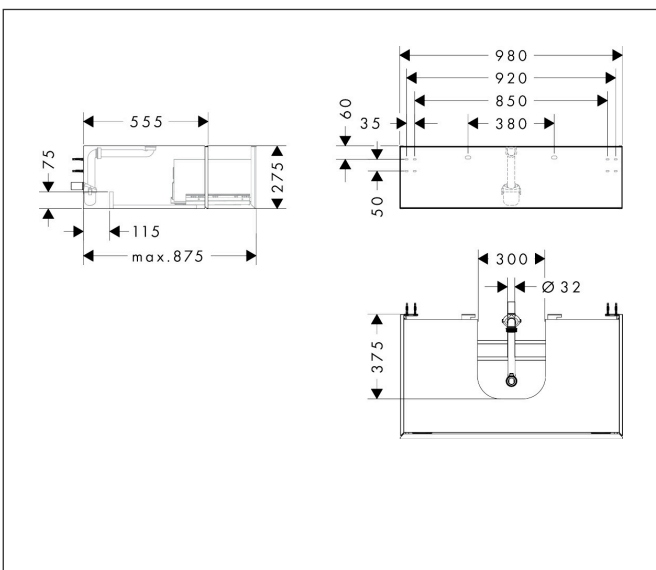

Merk	hansgrohe
Artikelnaam	Xevolos E badmeubel Slate Matt Grey 980/550 met 1 lade voor consoles met waskom/geslepen wastafel
Art.nr.	54315770
Oppervlakte	Afwerking corpus: Slate Matt Grey, Oppervlak meubel: Metallic Slate Grey
Netto prijs	1.381,42 EUR

Product foto

Maat tekeningen

Kenmerken

- bestaat uit: badkamermeubel, Basic Box-set, ruimtebesparende sifon
- materiaal behuizing: vezelplaat van gemiddelde dichtheid (MDF)
- oppervlaktemateriaal behuizing: lak
- materiaal voorzijde: glas
- oppervlaktemateriaal voorzijde: metaal (satinglans)
- materiaal voorframe: aluminium
- oppervlaktemateriaal voorframe: poederlak (kleur van behuizing)
- SmoothSurface: glad en effen voor een geweldig gevoel
- AntiFingerprint: oplossing tegen vingerafdrukken
- MoistureProof: duurzaam materiaal dat lang mooi blijft
- greeploos
- open via PushOpen-functie
- type opening: volledig uittrekbaar
- 1 lade
- zonder uitsparing voor sifon
- SoftClose, voor vloeiend en zacht sluiten
- individuele en flexibele opbergruimte dankzij het verdelen van de binnenkant
- 2 basisbox-sets inbegrepen
- 1 ruimtebesparende sifon met waterafdichting 50 mm
- wandmontage
- montagevoorwaarde: voorgemonteerd

Technologie

Certificaat

Merk	hansgrohe
Artikelnaam	Xevolos E badmeubel Slate Matt Grey 980/550 met 1 lade voor consoles met waskom/geslepen wastafel
Art.nr.	54315770
Oppervlakte	Afwerking corpus: Slate Matt Grey, Oppervlak meubel: Metallic Slate Grey
Netto prijs	1.381,42 EUR

Benodigde onderdelen (naar keuze)

Product foto	Artikelnaam	Art.nr.	Prijs
	hansgrohe console 980/550 met uitsparing in het midden voor inbouwwastafel geslepen	54209760	367,95
	hansgrohe console 980/550 met uitsparing in het midden voor waskom zonder kraangat	54329760	367,96