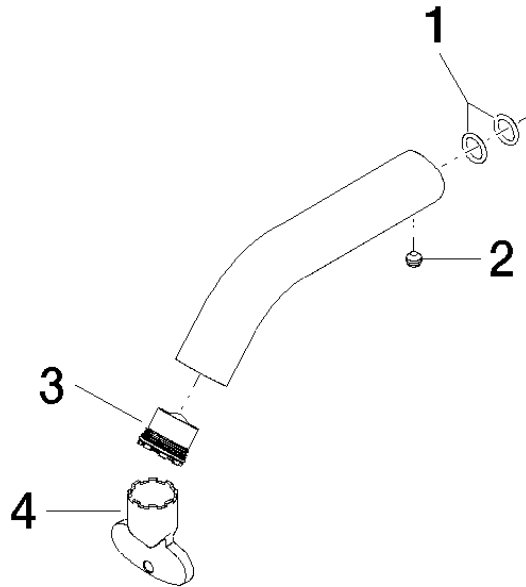

Auslauf 90 x 145 x 35 mm - Chrom gebürstet

90 11 06 206 00

Auslauf 90 x 145 x 35 mm - Chrom gebürstet

90 11 06 206 00

Auslauf 90 x 145 x 35 mm - Chrom gebürstet

90 11 06 206 00

Auslauf 90 x 145 x 35 mm - Chrom gebürstet

90 11 06 206 00

Produktversion bis 10/1/2020

Produktversion ab 10/1/2020

Auslauf 90 x 145 x 35 mm - Chrom gebürstet

90 11 06 206 00

Ersatzteilstückliste

Produktversion bis 10/1/2020

Produktversion ab 10/1/2020

Nr.	Artikelnummer	Benennung	Verbaumenge	Lieferzeit
	90 14 10 060 00 90	O-Ring 8,0 x 1,5 mm -	5	2