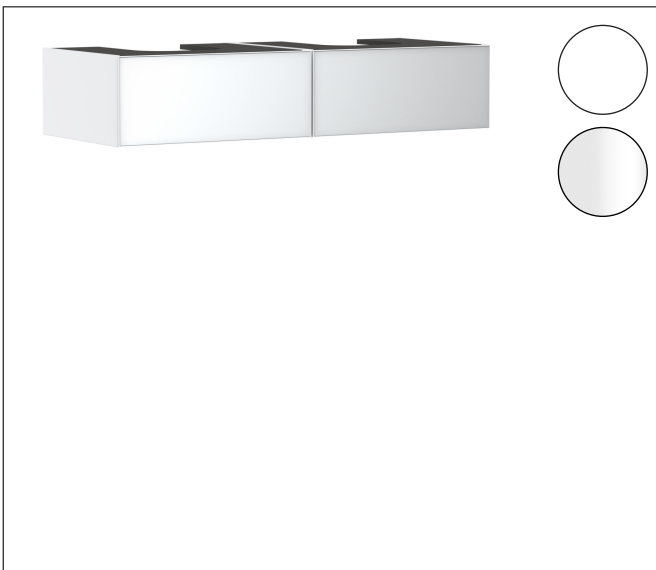

Merk	hansgrohe
Artikelnaam	Xevolos E Badmeubel Matt White 1370/550 met 2 lades voor consoles met 2 waskommen/geslepen wastafels
Art.nr.	54316320
Oppervlakte	Afwerking corpus: mat wit, Oppervlak meubel: Metallic White
Netto prijs	2.379,17 EUR

Product foto

Maat tekeningen

Kenmerken

- bestaat uit: badkamermeubel, Basic Box-set, ruimtebesparende sifon
- materiaal behuizing: vezelplaat van gemiddelde dichtheid (MDF)
- oppervlaktemateriaal behuizing: lak
- materiaal voorzijde: glas
- oppervlaktemateriaal voorzijde: metaal (satijn glans)
- materiaal voorframe: aluminium
- oppervlaktemateriaal voorframe: poederlak (kleur van behuizing)
- SmoothSurface: glad en effen voor een geweldig gevoel
- AntiFingerprint: oplossing tegen vingerafdrukken
- MoistureProof: duurzaam materiaal dat lang mooi blijft
- greeploos
- open via PushOpen-functie
- type opening: volledig uittrekbaar
- 2 laden
- zonder uitsparing voor sifon
- SoftClose, voor vloeiend en zacht sluiten
- individuele en flexibele opbergruimte dankzij het verdelen van de binnenkant
- 2 basisbox-sets inbegrepen
- inclusief 2 ruimtebesparende sifons met waterslot 50 mm
- wandmontage
- montagevoorwaarde: voorgemonteerd

Technologie

Certificaat

Merk	hansgrohe
Artikelnaam	Xevolos E Badmeubel Matt White 1370/550 met 2 lades voor consoles met 2 waskommen/geslepen wastafels
Art.nr.	54316320
Oppervlakte	Afwerking corpus: mat wit, Oppervlak meubel: Metallic White
Netto prijs	2.379,17 EUR

Explosietekening voor bouwjaar: >09/25

Merk hansgrohe
Artikelnaam **Xevolos E** Badmeubel Matt White 1370/550 met 2 lades voor consoles met 2 waskommen/geslepen wastafels
Art.nr. 54316320
Oppervlakte Afwerking corpus: mat wit, Oppervlak meubel: Metallic White
Netto prijs 2.379,17 EUR