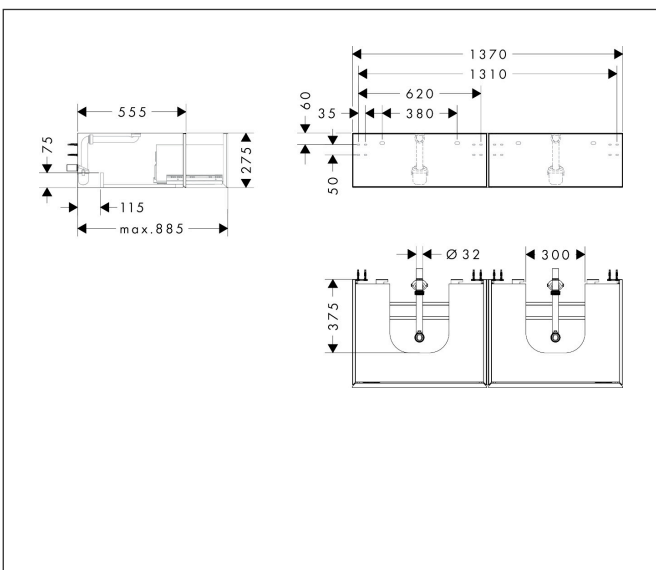

Merk	hansgrohe
Artikelnaam	Xevolos E Badmeubel Matt White 1370/550 met 2 lades voor consoles met 2 waskommen/geslepen wastafels
Art.nr.	54316320
Oppervlakte	Afwerking corpus: mat wit, Oppervlak meubel: Metallic White
Netto prijs	2.379,17 EUR

Product foto

Maat tekeningen

Kenmerken

- bestaat uit: badkamermeubel, Basic Box-set, ruimtebesparende sifon
- materiaal behuizing: vezelplaat van gemiddelde dichtheid (MDF)
- oppervlaktemateriaal behuizing: lak
- materiaal voorzijde: glas
- oppervlaktemateriaal voorzijde: metaal (satijn glans)
- materiaal voorframe: aluminium
- oppervlaktemateriaal voorframe: poederlak (kleur van behuizing)
- SmoothSurface: glad en effen voor een geweldig gevoel
- AntiFingerprint: oplossing tegen vingerafdrukken
- MoistureProof: duurzaam materiaal dat lang mooi blijft
- greeploos
- open via PushOpen-functie
- type opening: volledig uittrekbaar
- 2 laden
- zonder uitsparing voor sifon
- SoftClose, voor vloeiend en zacht sluiten
- individuele en flexibele opbergruimte dankzij het verdelen van de binnenkant
- 2 basisbox-sets inbegrepen
- inclusief 2 ruimtebesparende sifons met waterslot 50 mm
- wandmontage
- montagevoorwaarde: voorgemonteerd

Technologie

Certificaat

Merk	hansgrohe
Artikelnaam	Xevolos E Badmeubel Matt White 1370/550 met 2 lades voor consoles met 2 waskommen/geslepen wastafels
Art.nr.	54316320
Oppervlakte	Afwerking corpus: mat wit, Oppervlak meubel: Metallic White
Netto prijs	2.379,17 EUR

Explosietekening voor bouwjaar: >09/25

Merk hansgrohe
Artikelnaam **Xevolos E** Badmeubel Matt White 1370/550 met 2 lades voor consoles met 2 waskommen/geslepen wastafels
Art.nr. 54316320
Oppervlakte Afwerking corpus: mat wit, Oppervlak meubel: Metallic White
Netto prijs 2.379,17 EUR