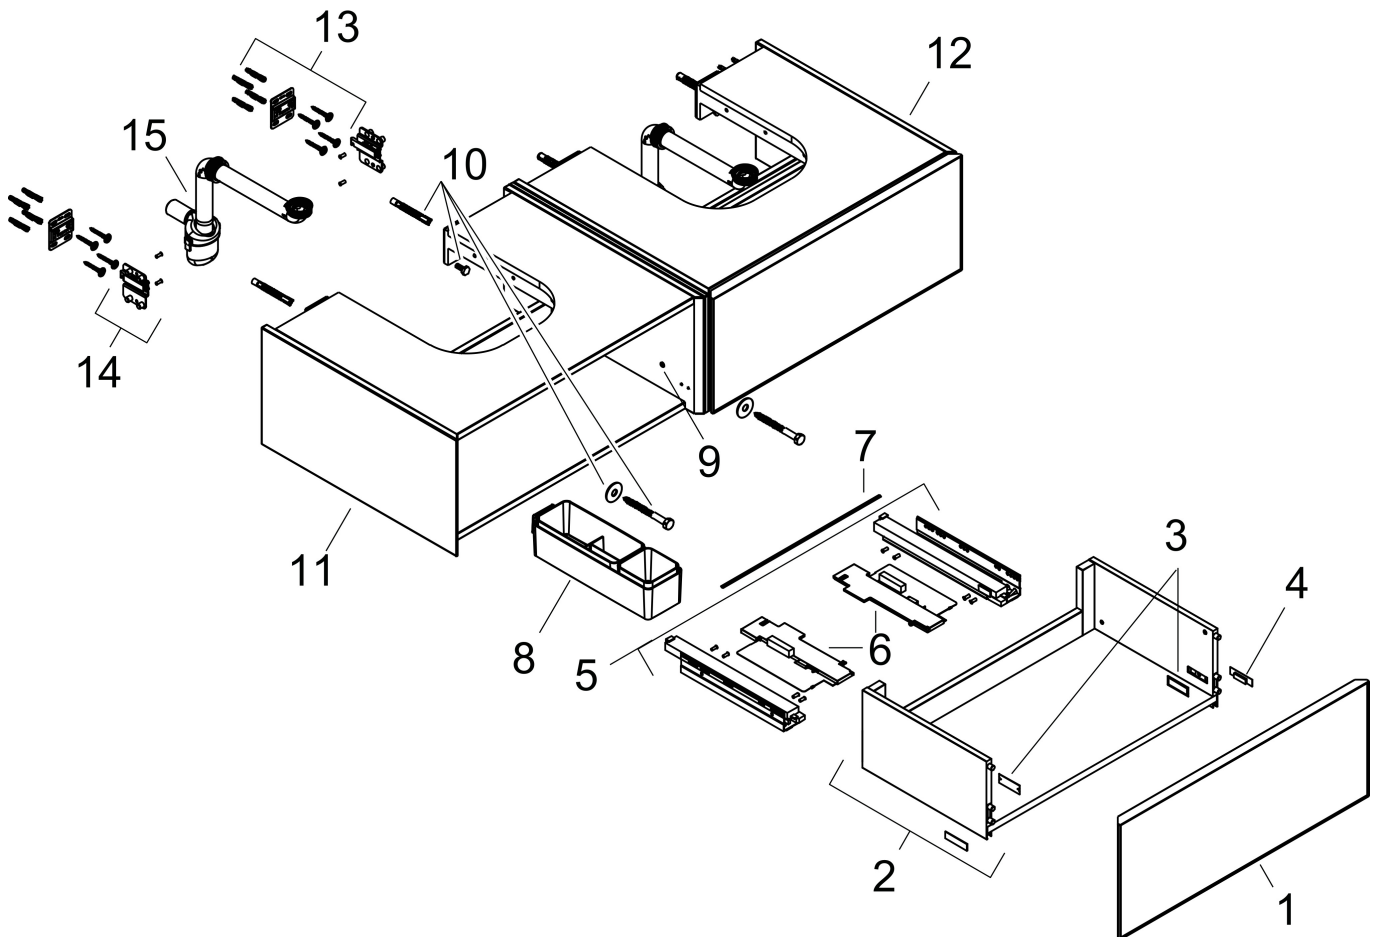

Merk	hansgrohe
Artikelnaam	Xevolos E Badmeubel Matt White 1370/550 met 2 lades voor consoles met 2 waskommen/geslepen wastafels
Art.nr.	54316320
Oppervlakte	Afwerking corpus: mat wit, Oppervlak meubel: Metallic White
Netto prijs	2.379,17 EUR

Explosietekening voor bouwjaar: >09/25