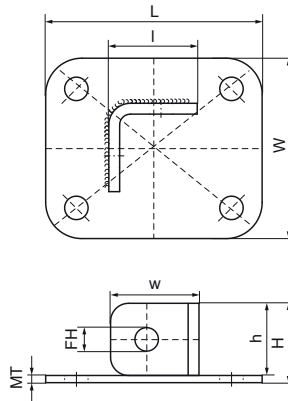

Walraven RapidStrut® Vloerconsole

(H1650)

voet om bevestigingsrails aan te sluiten

Voordelen & kenmerken

- Om constructies met Walraven RapidStrut® Rail te maken
- Montagevriendelijk door afgeronde hoeken
- materiaal: staal 1.0332
- elektrolytisch verzinkt

| Productnummer | Voor railtype | Totale hoogte | Totale breedte | Totale lengte | Breedte | Hoogte | Lengte | Bevestigingsgat | Materiaal dikte |
|----------------------|-----------------------------------|---------------|----------------|---------------|---------|--------|--------|-----------------|-----------------|
| Referentie letter | | H | W | L | w | h | l | FH | MT |
| Eenheid beschrijving | | mm | mm | mm | mm | mm | mm | mm | mm |
| 66583602 | 41x21, 41x41, 41x51, 41x62, 41x82 | 44 | 100 | 120 | 49 | 40 | 49 | 13 | 4,00 |