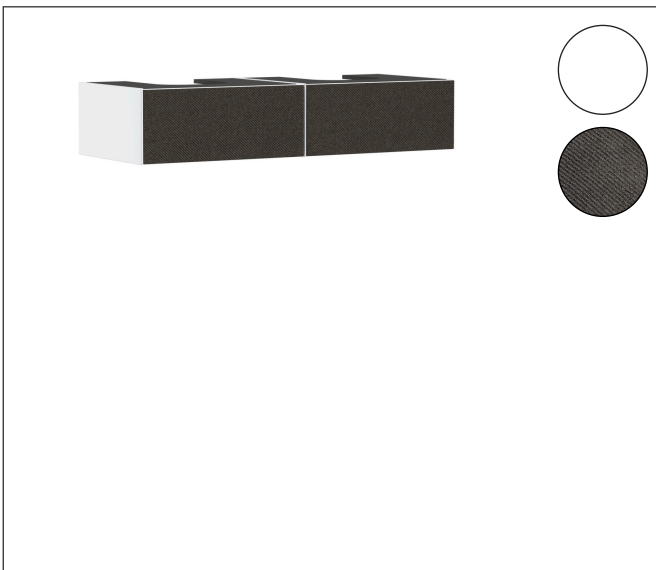

| | |
|-------------|---|
| Merk | hansgrohe |
| Artikelnaam | Xevolos E Badmeubel Matt White 1370/550 met 2 lades voor consoles met 2 waskommen/geslepen wastafels |
| Art.nr. | 54316660 |
| Oppervlakte | Afwerking corpus: mat wit, Oppervlak meubel: Textiel donker grijs |
| Netto prijs | 2.770,71 EUR |

Product foto

Maat tekeningen

Kenmerken

- bestaat uit: badkamermeubel, Basic Box-set, ruimtebesparende sifon
- materiaal behuizing: vezelplaat van gemiddelde dichtheid (MDF)
- oppervlaktemateriaal behuizing: lak
- materiaal voorzijde: polyester
- oppervlaktemateriaal voorzijde: textiel
- materiaal voorframe: aluminium
- oppervlaktemateriaal voorframe: poederlak (kleur van behuizing)
- SmoothSurface: glad en effen voor een geweldig gevoel
- AntiFingerprint: oplossing tegen vingerafdrukken
- MoistureProof: duurzaam materiaal dat lang mooi blijft
- greeploos
- open via PushOpen-functie
- type opening: volledig uittrekbaar
- 2 laden
- zonder uitsparing voor sifon
- SoftClose, voor vloeiend en zacht sluiten
- individuele en flexibele opbergruimte dankzij het verdelen van de binnenkant
- 2 basisbox-sets inbegrepen
- inclusief 2 ruimtebesparende sifons met waterslot 50 mm
- wandmontage
- montagevoorwaarde: voorgemonteerd

Technologie

Certificaat

| | |
|-------------|---|
| Merk | hansgrohe |
| Artikelnaam | Xevolos E Badmeubel Matt White 1370/550 met 2 lades voor consoles met 2 waskommen/geslepen wastafels |
| Art.nr. | 54316660 |
| Oppervlakte | Afwerking corpus: mat wit, Oppervlak meubel: Textiel donker grijs |
| Netto prijs | 2.770,71 EUR |

Explosietekening voor bouwjaar: >09/25

Merk hansgrohe
 Artikelnaam **Xevolos E** Badmeubel Matt White 1370/550 met 2 lades voor consoles met 2 waskommen/geslepen wastafels
 Art.nr. 54316660
 Oppervlakte Afwerking corpus: mat wit, Oppervlak meubel: Textiel donker grijs
 Netto prijs 2.770,71 EUR