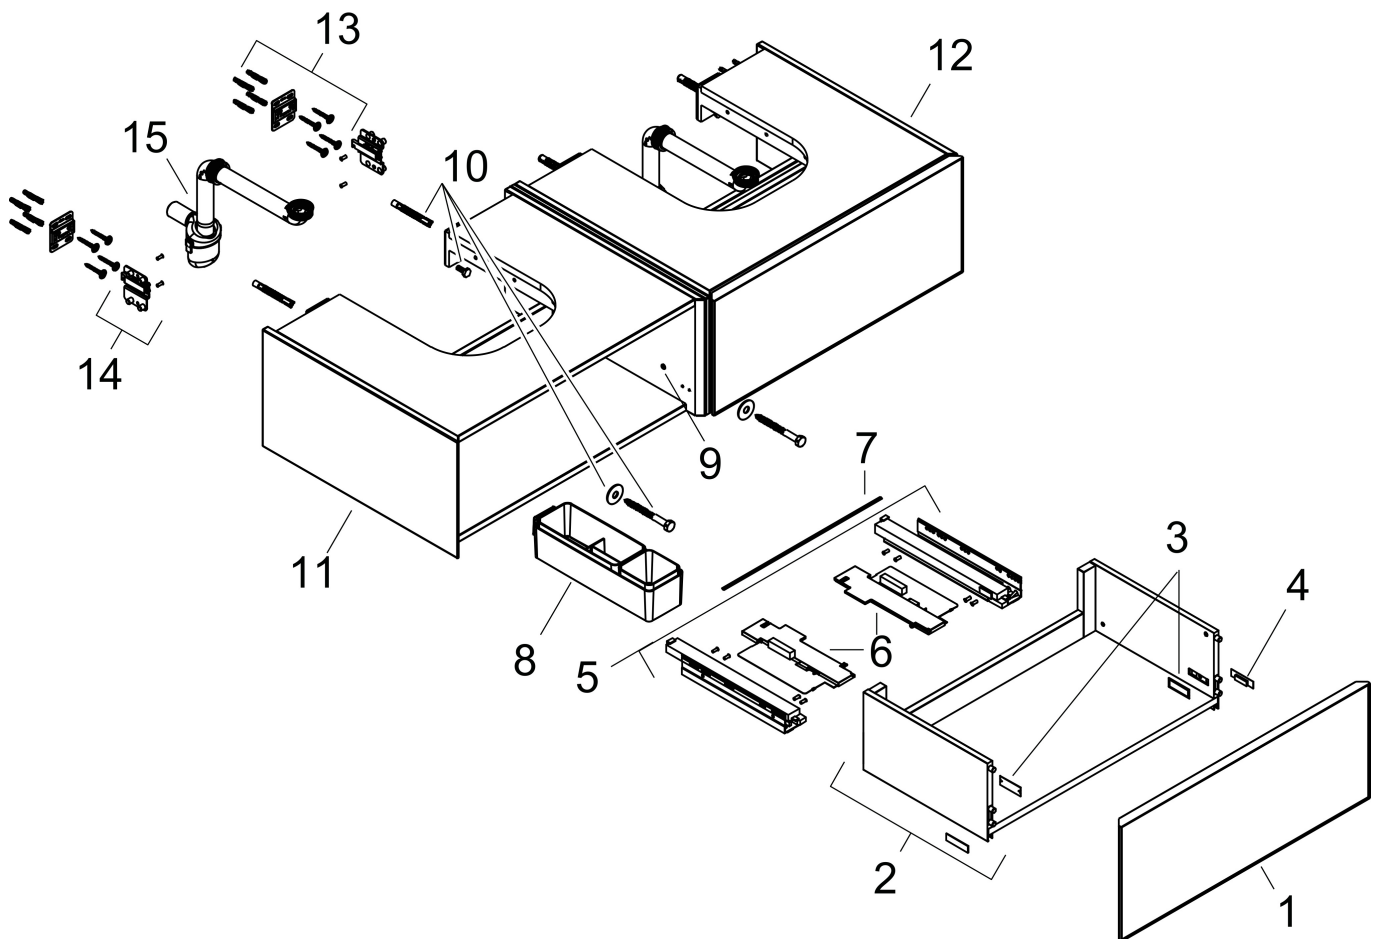

Merk	hansgrohe
Artikelnaam	Xevolos E Badmeubel Matt White 1370/550 met 2 lades voor consoles met 2 waskommen/geslepen wastafels
Art.nr.	54316660
Oppervlakte	Afwerking corpus: mat wit, Oppervlak meubel: Textiel donker grijs
Netto prijs	2.770,71 EUR

Explosietekening voor bouwjaar: >09/25