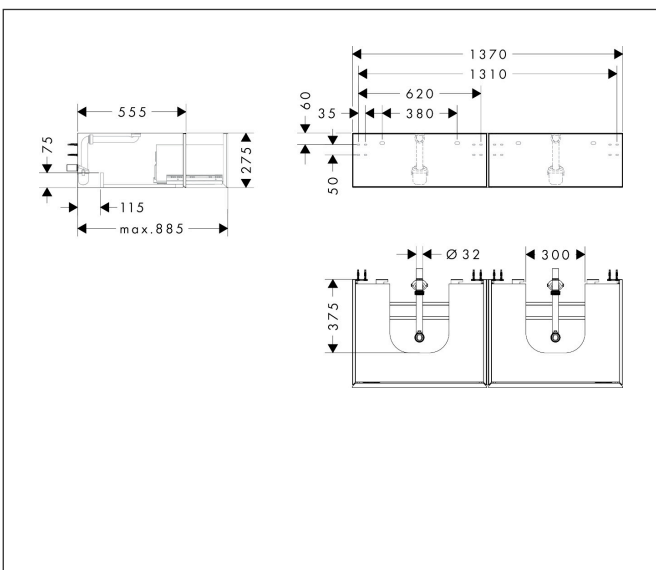

| | |
|-------------|---|
| Merk | hansgrohe |
| Artikelnaam | Xevolos E Badmeubel Matt White 1370/550 met 2 lades voor consoles met 2 waskommen/geslepen wastafels |
| Art.nr. | 54316660 |
| Oppervlakte | Afwerking corpus: mat wit, Oppervlak meubel: Textiel donker grijs |
| Netto prijs | 2.770,71 EUR |

Product foto

Maat tekeningen

Kenmerken

- bestaat uit: badkamermeubel, Basic Box-set, ruimtebesparende sifon
- materiaal behuizing: vezelplaat van gemiddelde dichtheid (MDF)
- oppervlaktemateriaal behuizing: lak
- materiaal voorzijde: polyester
- oppervlaktemateriaal voorzijde: textiel
- materiaal voorframe: aluminium
- oppervlaktemateriaal voorframe: poederlak (kleur van behuizing)
- SmoothSurface: glad en effen voor een geweldig gevoel
- AntiFingerprint: oplossing tegen vingerafdrukken
- MoistureProof: duurzaam materiaal dat lang mooi blijft
- greeploos
- open via PushOpen-functie
- type opening: volledig uittrekbaar
- 2 laden
- zonder uitsparing voor sifon
- SoftClose, voor vloeiend en zacht sluiten
- individuele en flexibele opbergruimte dankzij het verdelen van de binnenkant
- 2 basisbox-sets inbegrepen
- inclusief 2 ruimtebesparende sifons met waterslot 50 mm
- wandmontage
- montagevoorwaarde: voorgemonteerd

Technologie

Certificaat

| | |
|-------------|---|
| Merk | hansgrohe |
| Artikelnaam | Xevolos E Badmeubel Matt White 1370/550 met 2 lades voor consoles met 2 waskommen/geslepen wastafels |
| Art.nr. | 54316660 |
| Oppervlakte | Afwerking corpus: mat wit, Oppervlak meubel: Textiel donker grijs |
| Netto prijs | 2.770,71 EUR |

Explosietekening voor bouwjaar: >09/25

Merk hansgrohe
 Artikelnaam **Xevolos E** Badmeubel Matt White 1370/550 met 2 lades voor consoles met 2 waskommen/geslepen wastafels
 Art.nr. 54316660
 Oppervlakte Afwerking corpus: mat wit, Oppervlak meubel: Textiel donker grijs
 Netto prijs 2.770,71 EUR