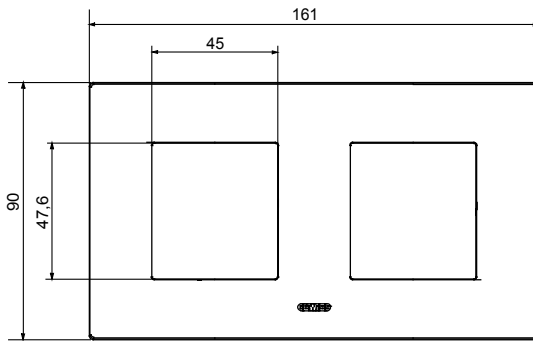

Serie van ChoruSmart huishoudelijke platen, gemaakt in een brede verscheidenheid aan vormen, kleuren, materialen en afwerkingen. Ze omvat vijf verschillende vormen (ONE, GEO, EGO, LUX, ICE en ICE Touch) voor rechthoekige dozen met een capaciteit tot 12 modules en drie verschillende vormen (ONE International, GEO International en LUX International) geschikt voor ronde/vierkante dozen, zowel enkelvoudig als gecombineerd in horizontale en verticale configuraties, met een capaciteit van 2 tot 2+2+2+2 modules. Alle platen van de ChoruSmart huishoudelijke serie gebruiken dezelfde steunen, zonder de behoefte aan aanvullende adapters. De serie omvat ook blanco platen, waterdichte IP55-platen en contourplaten.

Familie	EGO International	Omschrijving	2+2 modules
Type	Horizontaal	Kleur	Donkerzand
Materiaal	Technopolymeer	Afwerking	Dekkende afwerking
Voor ondersteuning codes	GW16821, GW16822, GW16823, GW16821N, GW16822N	Gloedraadtest	650 °C
Thermodruk met kogel	70 °C	Standaard	EN 60669-1
Electrocod	0110		

DIMENSIONAL

TECHNICAL SYMBOLOGY

STANDARDS/APPROVALS