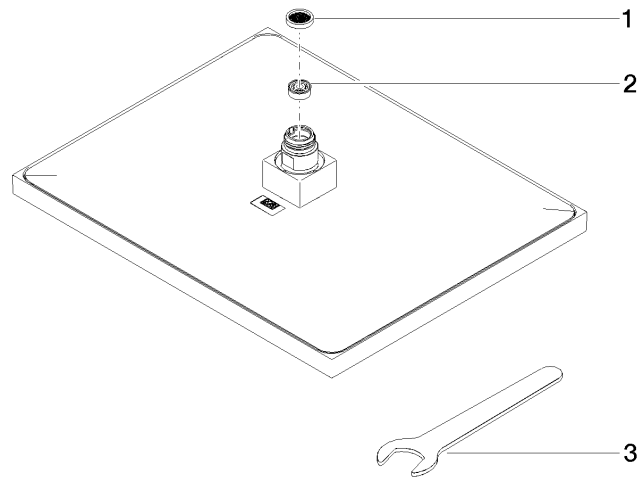

Regenbrause eckig 300 x 240 mm - Dark Platinum gebürstet

04 12 05 063 10

Regenbrause eckig 300 x 240 mm - Dark Platinum gebürstet

04 12 05 063 10

Regenbrause eckig 300 x 240 mm - Dark Platinum gebürstet

04 12 05 063 10

Regenbrause eckig 300 x 240 mm - Dark Platinum gebürstet

04 12 05 063 10

Regenbrause eckig 300 x 240 mm - Dark Platinum gebürstet

04 12 05 063 10

Ersatzteilstückliste

Nr.	Artikelnummer	Benennung	Verbaumenge	Lieferzeit
	09 23 01 075 90	Siebichtung Ø 18 x 3,5 mm -	3	2