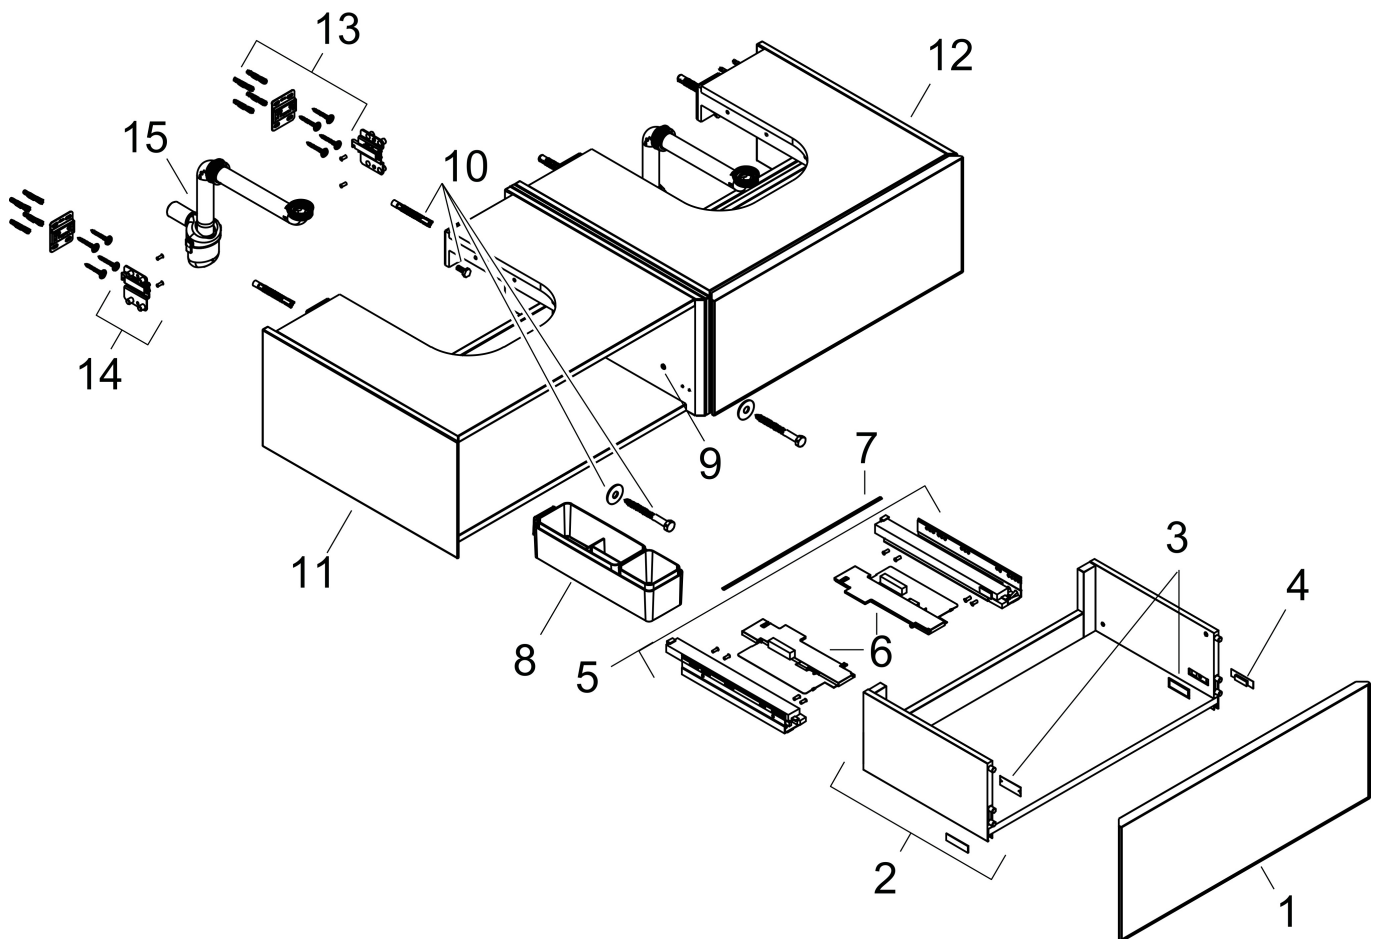

Merk	hansgrohe
Artikelnaam	Xevolos E Badmeubel Sand Matt Beige 1370/550 met 2 lades voor consoles met 2 waskommen/geslepen wastafels
Art.nr.	54317390
Oppervlakte	Afwerking corpus: Sand Matt Beige, Oppervlak meubel: Patterned Bronze
Netto prijs	2.770,71 EUR

Explosietekening voor bouwjaar: >09/25