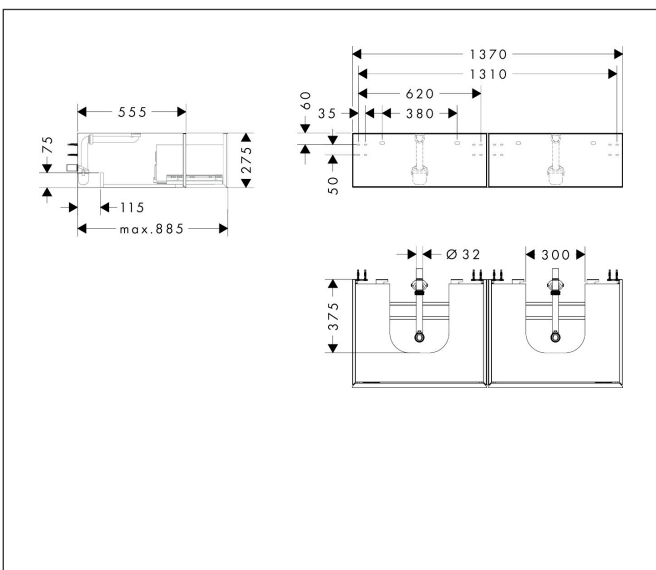

Merk	hansgrohe
Artikelnaam	Xevolos E Badmeubel Sand Matt Beige 1370/550 met 2 lades voor consoles met 2 waskommen/geslepen wastafels
Art.nr.	54317390
Oppervlakte	Afwerking corpus: Sand Matt Beige, Oppervlak meubel: Patterned Bronze
Netto prijs	2.770,71 EUR

Product foto

Maat tekeningen

Kenmerken

- bestaat uit: badkamermeubel, Basic Box-set, ruimtebesparende sifon
- materiaal behuizing: vezelplaat van gemiddelde dichtheid (MDF)
- oppervlaktemateriaal behuizing: lak
- materiaal voorzijde: keramiek
- oppervlaktemateriaal voorzijde: keramiek met microtextuur
- materiaal voorframe: aluminium
- oppervlaktemateriaal voorframe: poederlak (kleur van behuizing)
- SmoothSurface: glad en effen voor een geweldig gevoel
- AntiFingerprint: oplossing tegen vingerafdrukken
- MoistureProof: duurzaam materiaal dat lang mooi blijft
- greeploos
- open via PushOpen-functie
- type opening: volledig uittrekbaar
- 2 lades
- zonder uitsparing voor sifon
- SoftClose, voor vloeiend en zacht sluiten
- individuele en flexibele opbergruimte dankzij het verdelen van de binnenkant
- 2 basisbox-sets inbegrepen
- inclusief 2 ruimtebesparende sifons met waterslot 50 mm
- wandmontage
- montagevoorwaarde: voorgemonteerd