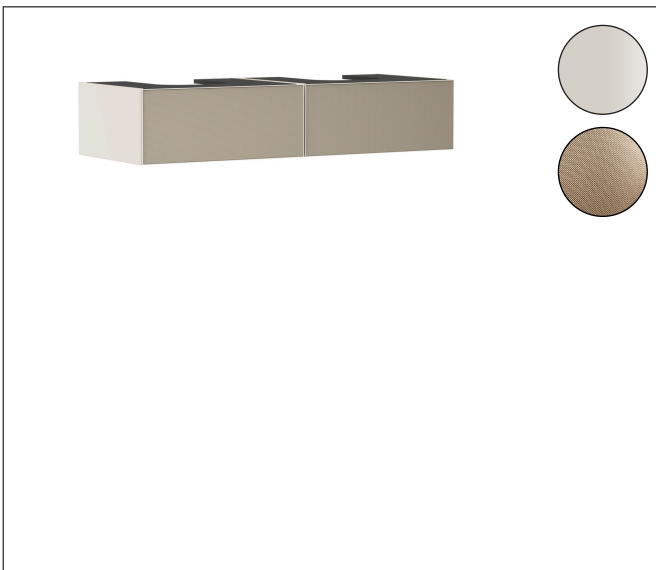

Merk	hansgrohe
Artikelnaam	Xevolos E Badmeubel Sand Matt Beige 1370/550 met 2 lades voor consoles met 2 waskommen/geslepen wastafels
Art.nr.	54317390
Oppervlakte	Afwerking corpus: Sand Matt Beige, Oppervlak meubel: Patterned Bronze
Netto prijs	2.770,71 EUR

Product foto

Maat tekeningen

Kenmerken

- bestaat uit: badkamermeubel, Basic Box-set, ruimtebesparende sifon
- materiaal behuizing: vezelplaat van gemiddelde dichtheid (MDF)
- oppervlaktemateriaal behuizing: lak
- materiaal voorzijde: keramiek
- oppervlaktemateriaal voorzijde: keramiek met microtextuur
- materiaal voorframe: aluminium
- oppervlaktemateriaal voorframe: poederlak (kleur van behuizing)
- SmoothSurface: glad en effen voor een geweldig gevoel
- AntiFingerprint: oplossing tegen vingerafdrukken
- MoistureProof: duurzaam materiaal dat lang mooi blijft
- greeploos
- open via PushOpen-functie
- type opening: volledig uittrekbaar
- 2 lades
- zonder uitsparing voor sifon
- SoftClose, voor vloeiend en zacht sluiten
- individuele en flexibele opbergruimte dankzij het verdelen van de binnenkant
- 2 basisbox-sets inbegrepen
- inclusief 2 ruimtebesparende sifons met waterslot 50 mm
- wandmontage
- montagevoorwaarde: voorgemonteerd

Technologie

Certificaat

Merk	hansgrohe
Artikelnaam	Xevolos E Badmeubel Sand Matt Beige 1370/550 met 2 lades voor consoles met 2 waskommen/geslepen wastafels
Art.nr.	54317390
Oppervlakte	Afwerking corpus: Sand Matt Beige, Oppervlak meubel: Patterned Bronze
Netto prijs	2.770,71 EUR