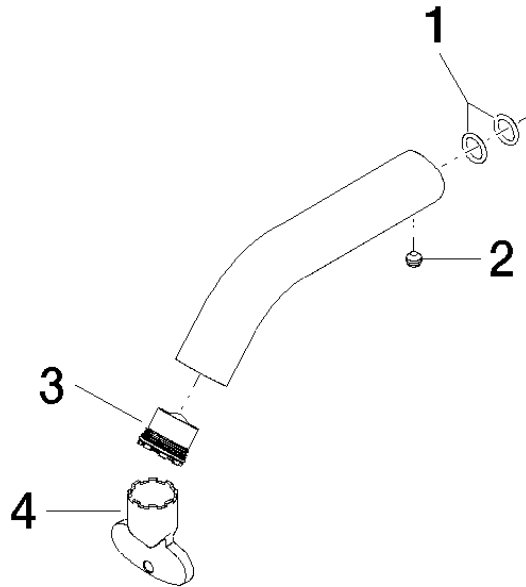

Auslauf 90 x 145 x 35 mm - Dunkelgrau

90 11 06 206 00

Auslauf 90 x 145 x 35 mm - Dunkelgrau

90 11 06 206 00

Auslauf 90 x 145 x 35 mm - Dunkelgrau

90 11 06 206 00

Auslauf 90 x 145 x 35 mm - Dunkelgrau

90 11 06 206 00

Produktversion bis 10/1/2020

Produktversion ab 10/1/2020

Auslauf 90 x 145 x 35 mm - Dunkelgrau

90 11 06 206 00

Ersatzteilstückliste

Produktversion bis 10/1/2020

Produktversion ab 10/1/2020

Nr.	Artikelnummer	Benennung	Verbaumenge	Lieferzeit
	90 14 10 060 00 90	O-Ring 8,0 x 1,5 mm -	5	2