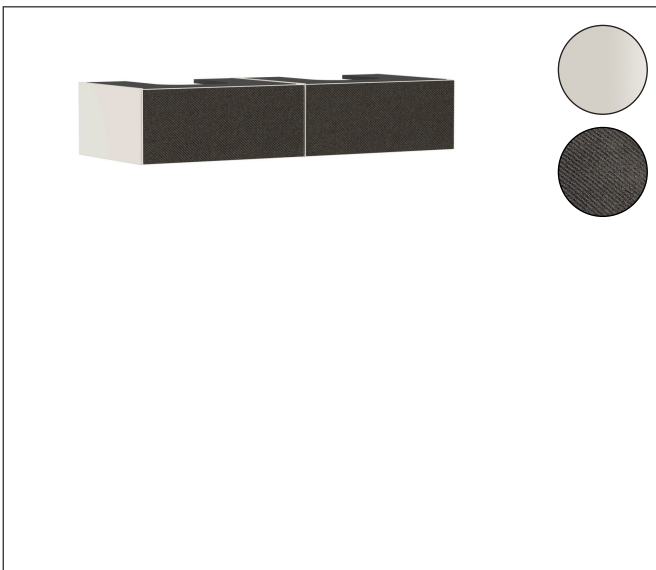

Merk	hansgrohe
Artikelnaam	Xevolos E Badmeubel Sand Matt Beige 1370/550 met 2 lades voor consoles met 2 waskommen/geslepen wastafels
Art.nr.	54317660
Oppervlakte	Afwerking corpus: Sand Matt Beige, Oppervlak meubel: Textiel donker grijs
Netto prijs	2.770,71 EUR

Product foto