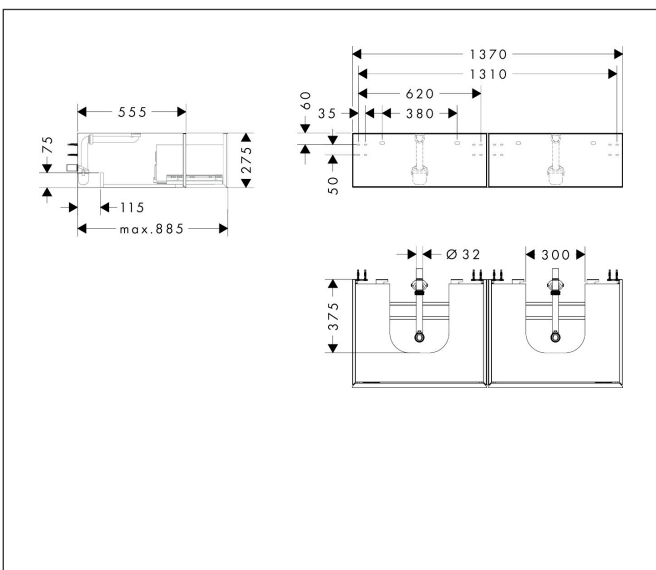

Merk	hansgrohe
Artikelnaam	<b>Xevolos E</b> Badmeubel Sand Matt Beige 1370/550 met 2 lades voor consoles met 2 waskommen/geslepen wastafels
Art.nr.	54317660
Oppervlakte	Afwerking corpus: Sand Matt Beige, Oppervlak meubel: Textiel donker grijs
Netto prijs	2.770,71 EUR

## Maat tekeningen