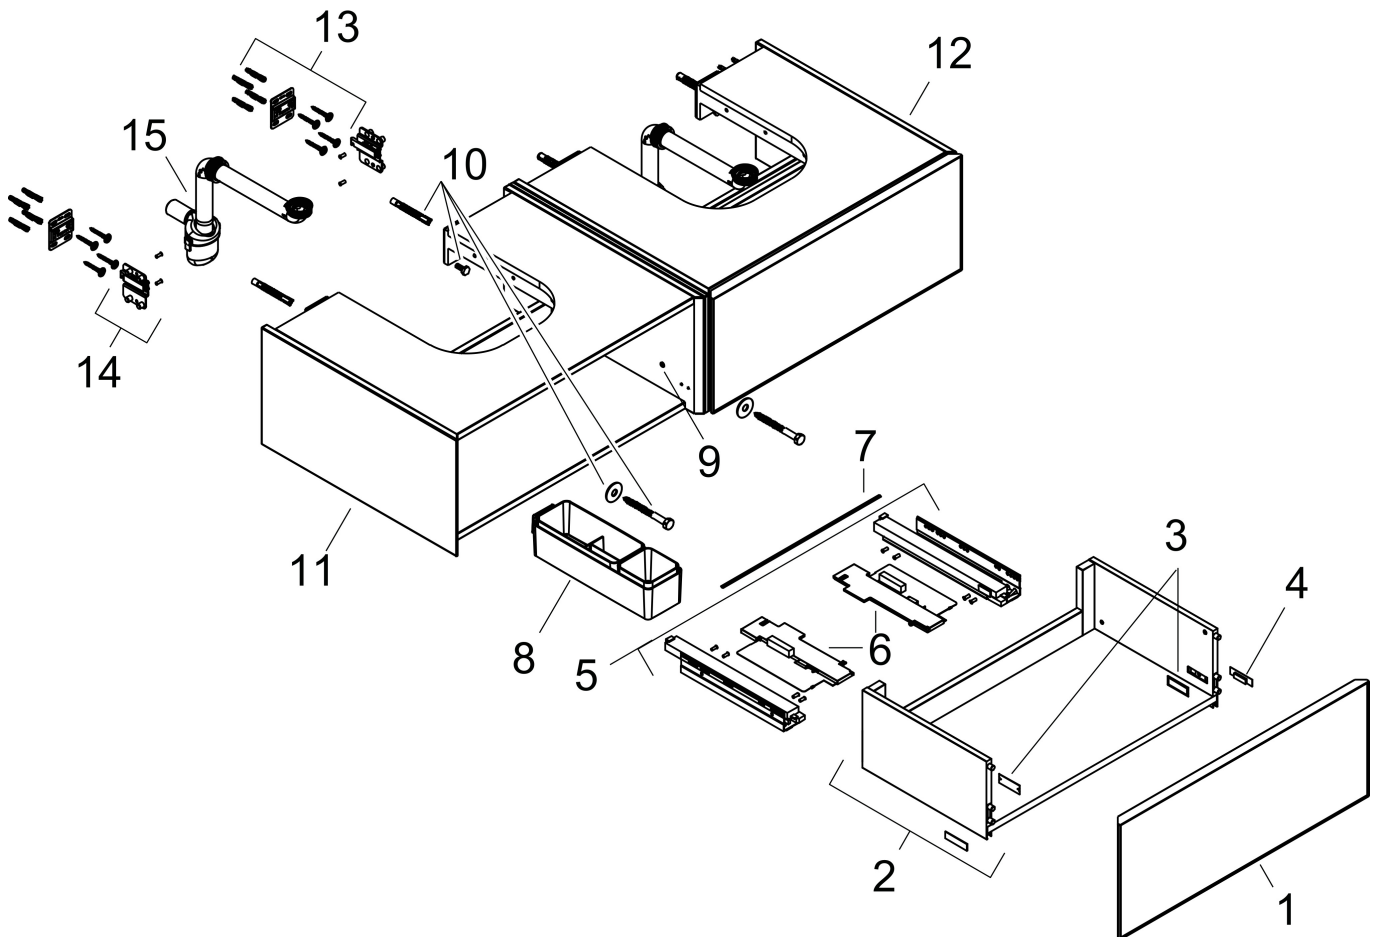

Merk	hansgrohe
Artikelnaam	Xevolos E Badmeubel Sand Matt Beige 1370/550 met 2 lades voor consoles met 2 waskommen/geslepen wastafels
Art.nr.	54317660
Oppervlakte	Afwerking corpus: Sand Matt Beige, Oppervlak meubel: Textiel donker grijs
Netto prijs	2.770,71 EUR

Explosietekening voor bouwjaar: >09/25