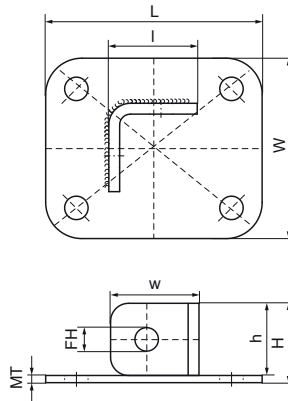

Walraven RapidStrut® Floor Bracket

(H1650)

base foot to connect fixing rails

Features & benefits

- to make fabrication with Walraven RapidStrut® Rail
- easy fitting due to rounded edges
- material: steel 1.0332
- zinc plated

Product Number	VVS Number	For Rail Type	Total Height	Total Width	Total Length	Width	Height	Length	Fixing Hole	Material Thickness
<i>Reference letter</i>			<i>H</i>	<i>W</i>	<i>L</i>	<i>w</i>	<i>h</i>	<i>l</i>	<i>FH</i>	<i>MT</i>
<i>Unit description</i>			<i>mm</i>	<i>mm</i>	<i>mm</i>	<i>mm</i>	<i>mm</i>	<i>mm</i>	<i>mm</i>	<i>mm</i>
66583602	018041606	41x21, 41x41, 41x51, 41x62, 41x82	44	100	120	49	40	49	13	4.00