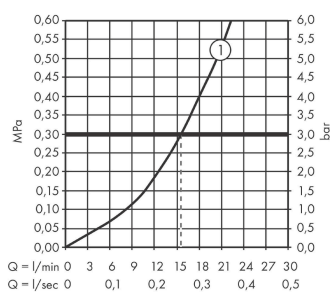

Doorstroombiagram

Shower outlet with 1B-resistance