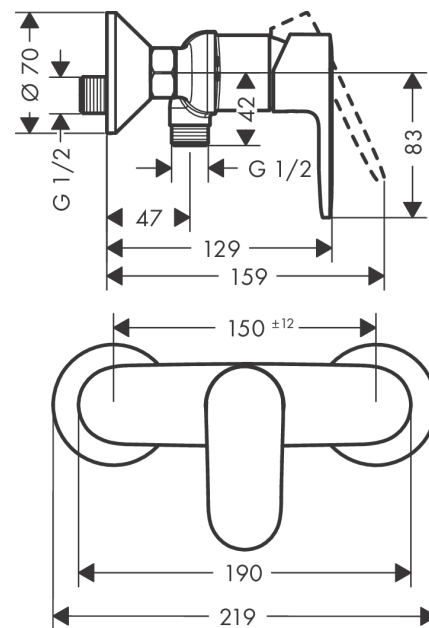

#### Beschrijving

- 1 functie
- installatie met hartafstand 150 ± 12 mm
- maximale doorstroomhoeveelheid bij 3 bar: 28 l/min
- keramisch kardoos
- temperatuurbegrenzing instelbaar
- terugslagklep
- slangaansluiting DN15
- minimale bedrijfsdruk: 1 bar
- maximale bedrijfsdruk: 10 bar
- Kiwa K6161\_Mechanical Mixers EN817

#### Maattekening