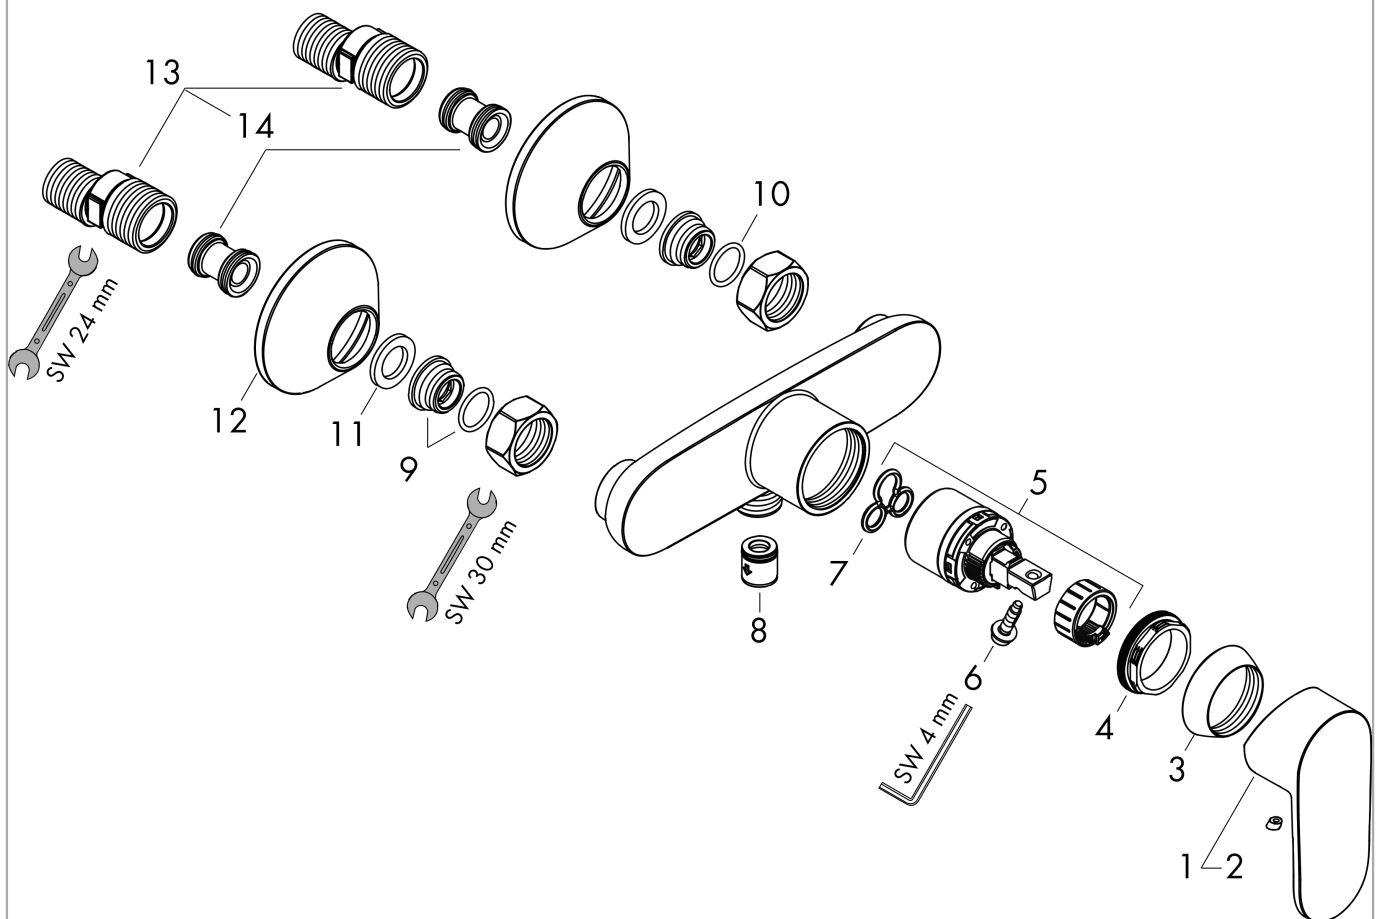

#### Maattekening

#### Doorstroombiagram

Shower outlet with 1B-resistance

**Vernis Blend**  
**ééngreeps douchekraan opbouw**  
 Finish: **chrom**    Artikelnummer: **71640000**

**Explosietekening**

Bouwjaar: >01/21

**Vernis Blend**  
**ééngreeps douchekraan opbouw**  
 Finish: **chrom** Artikelnummer: **71640000**

### Reserveonderdelenlijst

Bouwjaar: >01/21

Regel	Beschrijving	Artikelnummer	Prijs incl. BTW	VE
1	greep	93715000	35,82 €	1
2	greepstop	96338000	2,90 €	1
3	afdekkap	93716000	-	1
4	moer	93717000	-	1
5	kardoes compl.	92730000	55,90 €	1
6	borgschroef	95140000	4,96 €	1
7	dichting	95008000	8,11 €	1
8	terugslagklepset DW 15	94074000	14,04 €	1
9	aansluiting G½	93767000	8,11 €	1
10	O-ring 16x2	98133000	2,90 €	1
11	zeefdichting	96922000	8,11 €	1
12	rozet Ø 70 mm	93718000	11,13 €	1
13	S-koppelingenset (±12 mm)	94140000	44,65 €	1
14	slagdemper	96429000	4,96 €	1