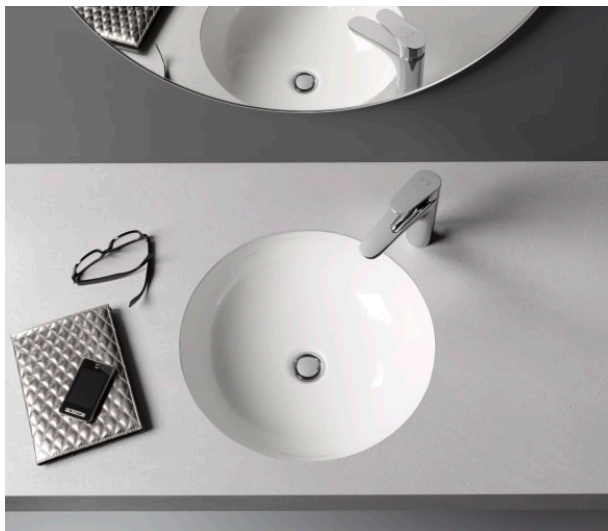

LAUFEN PRO

Onderbouwwastafel

AFMETINGEN

Lengte 420 mm

Breedte 420 mm

Hoogte 170 mm

KLEUR EN AFWERKING

 000 Wit

OPTIES

109 - zonder kraangat

Bevestigingsset : Inclusief

Kraangat configuratie : Zonder kraangat

Materiaal : Keramiek

Netto gewicht / kg : 7

Positie waskom : Centraal

Type installatie : Inbouw / Onderbouw

Type overloop : Standaard

Vorm : Rond

Waskom breedte (mm) : 420

Waskom lengte (mm) : 420

LAUFEN PRO

De Zwitserse ontwerper van LAUFEN pro, Peter Wirz, van ontwerpstudio Vetica heeft een badkamerlijn ontworpen die optimaal voldoet aan de eisen van het keramische fabricageproces. Deze lijn bewijst dat minimalistische vormen, een hoge kwaliteit en een optimale functionaliteit niet duur hoeven te zijn als ze doordacht zijn gemaakt. Het democratische design van LAUFEN pro is het moderne antwoord op de eis dat iedereen recht heeft op mooie vormen.