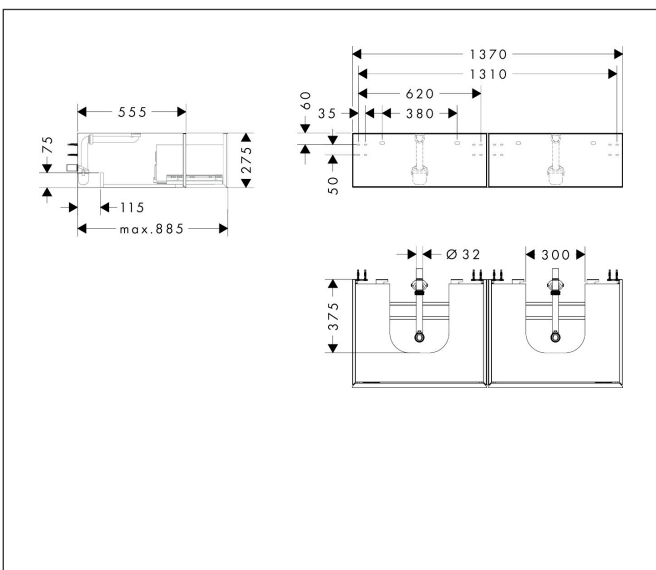

Merk	hansgrohe
Artikelnaam	<b>Xevolos E</b> Badmeubel Sand Matt Beige 1370/550 met 2 lades voor consoles met 2 waskommen/geslepen wastafels
Art.nr.	54317790
Oppervlakte	Afwerking corpus: Sand Matt Beige, Oppervlak meubel: Metallic Sand Beige
Netto prijs	2.379,17 EUR

## Maat tekeningen