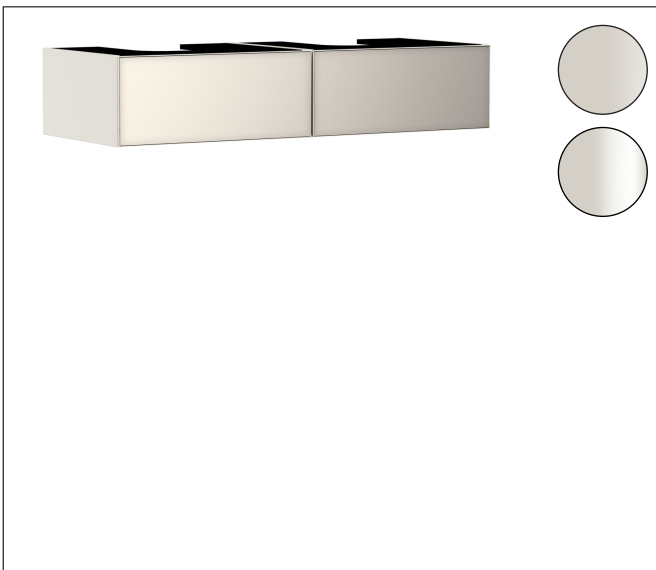

Merk	hansgrohe
Artikelnaam	<b>Xevolos E</b> Badmeubel Sand Matt Beige 1370/550 met 2 lades voor consoles met 2 waskommen/geslepen wastafels
Art.nr.	54317790
Oppervlakte	Afwerking corpus: Sand Matt Beige, Oppervlak meubel: Metallic Sand Beige
Netto prijs	2.379,17 EUR

## Maat tekeningen

## Kenmerken

- bestaat uit: badkamermeubel, Basic Box-set, ruimtebesparende sifon
- materiaal behuizing: vezelplaat van gemiddelde dichtheid (MDF)
- oppervlaktemateriaal behuizing: lak
- materiaal voorzijde: glas
- oppervlaktemateriaal voorzijde: metaal (satiënglans)
- materiaal voorframe: aluminium
- oppervlaktemateriaal voorframe: poederlak (kleur van behuizing)
- SmoothSurface: glad en effen voor een geweldig gevoel
- AntiFingerprint: oplossing tegen vingerafdrukken
- MoistureProof: duurzaam materiaal dat lang mooi blijft
- greeploos
- open via PushOpen-functie
- type opening: volledig uittrekbaar
- 2 laden
- zonder uitsparing voor sifon
- SoftClose, voor vloeiend en zacht sluiten
- individuele en flexibele opbergruimte dankzij het verdelen van de binnenkant
- 2 basisbox-sets inbegrepen
- inclusief 2 ruimtebesparende sifons met waterslot 50 mm
- wandmontage
- montagevoorwaarde: voorgemonteerd

## Certificaat

Merk	hansgrohe
Artikelnaam	<b>Xevolos E</b> Badmeubel Sand Matt Beige 1370/550 met 2 lades voor consoles met 2 waskommen/geslepen wastafels
Art.nr.	54317790
Oppervlakte	Afwerking corpus: Sand Matt Beige, Oppervlak meubel: Metallic Sand Beige
Netto prijs	2.379,17 EUR