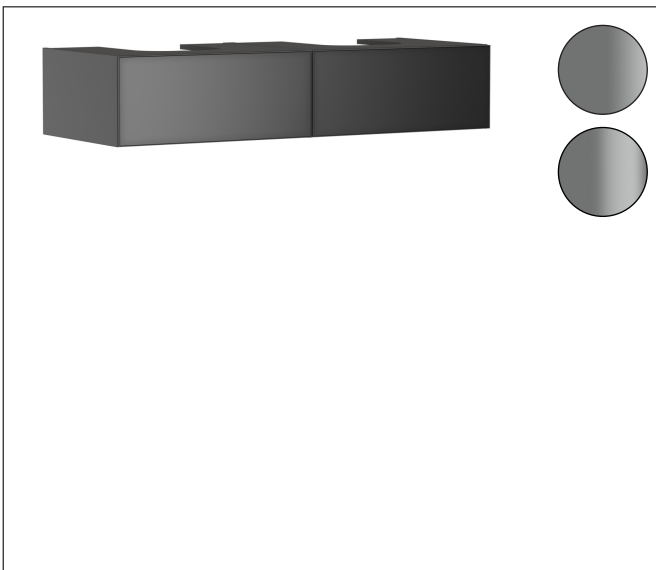

| | |
|-------------|--|
| Merk | hansgrohe |
| Artikelnaam | Xevolos E badmeubel Slate Matt Grey 1370/550 met 2 lades voor consoles met 2 waskommen/geslepen wastafels |
| Art.nr. | 54318770 |
| Oppervlakte | Afwerking corpus: Slate Matt Grey, Oppervlak meubel: Metallic Slate Grey |
| Netto prijs | 2.379,17 EUR |

Product foto

Maat tekeningen

Kenmerken

- bestaat uit: badkamermeubel, Basic Box-set, ruimtebesparende sifon
- materiaal behuizing: vezelplaat van gemiddelde dichtheid (MDF)
- oppervlaktemateriaal behuizing: lak
- materiaal voorzijde: glas
- oppervlaktemateriaal voorzijde: metaal (satijnglans)
- materiaal voorframe: aluminium
- oppervlaktemateriaal voorframe: poederlak (kleur van behuizing)
- SmoothSurface: glad en effen voor een geweldig gevoel
- AntiFingerprint: oplossing tegen vingerafdrukken
- MoistureProof: duurzaam materiaal dat lang mooi blijft
- greeploos
- open via PushOpen-functie
- type opening: volledig uittrekbaar
- 2 laden
- zonder uitsparing voor sifon
- SoftClose, voor vloeiend en zacht sluiten
- individuele en flexibele opbergruimte dankzij het verdelen van de binnenkant
- 2 basisbox-sets inbegrepen
- inclusief 2 ruimtebesparende sifons met waterslot 50 mm
- wandmontage
- montagevoorwaarde: voorgemonteerd

Technologie

Certificaat

| | |
|-------------|--|
| Merk | hansgrohe |
| Artikelnaam | Xevolos E badmeubel Slate Matt Grey 1370/550 met 2 lades voor consoles met 2 waskommen/geslepen wastafels |
| Art.nr. | 54318770 |
| Oppervlakte | Afwerking corpus: Slate Matt Grey, Oppervlak meubel: Metallic Slate Grey |
| Netto prijs | 2.379,17 EUR |

Explosietekening voor bouwjaar: >09/25

Merk hansgrohe
 Artikelnaam **Xevolos E** badmeubel Slate Matt Grey 1370/550 met 2 lades voor consoles met 2 waskommen/geslepen wastafels
 Art.nr. 54318770
 Oppervlakte Afwerking corpus: Slate Matt Grey, Oppervlak meubel: Metallic Slate Grey
 Netto prijs 2.379,17 EUR