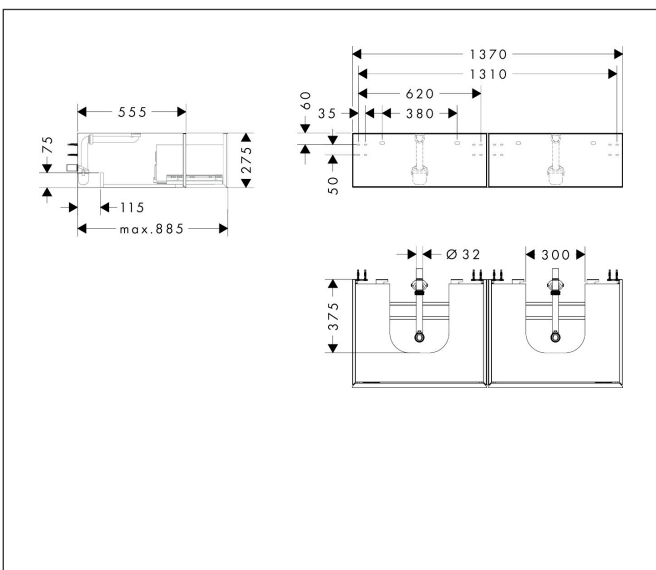

| | |
|-------------|--|
| Merk | hansgrohe |
| Artikelnaam | Xevolos E badmeubel Slate Matt Grey 1370/550 met 2 lades voor consoles met 2 waskommen/geslepen wastafels |
| Art.nr. | 54318770 |
| Oppervlakte | Afwerking corpus: Slate Matt Grey, Oppervlak meubel: Metallic Slate Grey |
| Netto prijs | 2.379,17 EUR |

Product foto

Maat tekeningen

Kenmerken

- bestaat uit: badkamermeubel, Basic Box-set, ruimtebesparende sifon
- materiaal behuizing: vezelplaat van gemiddelde dichtheid (MDF)
- oppervlaktemateriaal behuizing: lak
- materiaal voorzijde: glas
- oppervlaktemateriaal voorzijde: metaal (satijnglans)
- materiaal voorframe: aluminium
- oppervlaktemateriaal voorframe: poederlak (kleur van behuizing)
- SmoothSurface: glad en effen voor een geweldig gevoel
- AntiFingerprint: oplossing tegen vingerafdrukken
- MoistureProof: duurzaam materiaal dat lang mooi blijft
- greeploos
- open via PushOpen-functie
- type opening: volledig uittrekbaar
- 2 laden
- zonder uitsparing voor sifon
- SoftClose, voor vloeiend en zacht sluiten
- individuele en flexibele opbergruimte dankzij het verdelen van de binnenkant
- 2 basisbox-sets inbegrepen
- inclusief 2 ruimtebesparende sifons met waterslot 50 mm
- wandmontage
- montagevoorwaarde: voorgemonteerd

Technologie

Certificaat

| | |
|-------------|--|
| Merk | hansgrohe |
| Artikelnaam | Xevolos E badmeubel Slate Matt Grey 1370/550 met 2 lades voor consoles met 2 waskommen/geslepen wastafels |
| Art.nr. | 54318770 |
| Oppervlakte | Afwerking corpus: Slate Matt Grey, Oppervlak meubel: Metallic Slate Grey |
| Netto prijs | 2.379,17 EUR |

Explosietekening voor bouwjaar: >09/25

Merk hansgrohe
 Artikelnaam **Xevolos E** badmeubel Slate Matt Grey 1370/550 met 2 lades voor consoles met 2 waskommen/geslepen wastafels
 Art.nr. 54318770
 Oppervlakte Afwerking corpus: Slate Matt Grey, Oppervlak meubel: Metallic Slate Grey
 Netto prijs 2.379,17 EUR