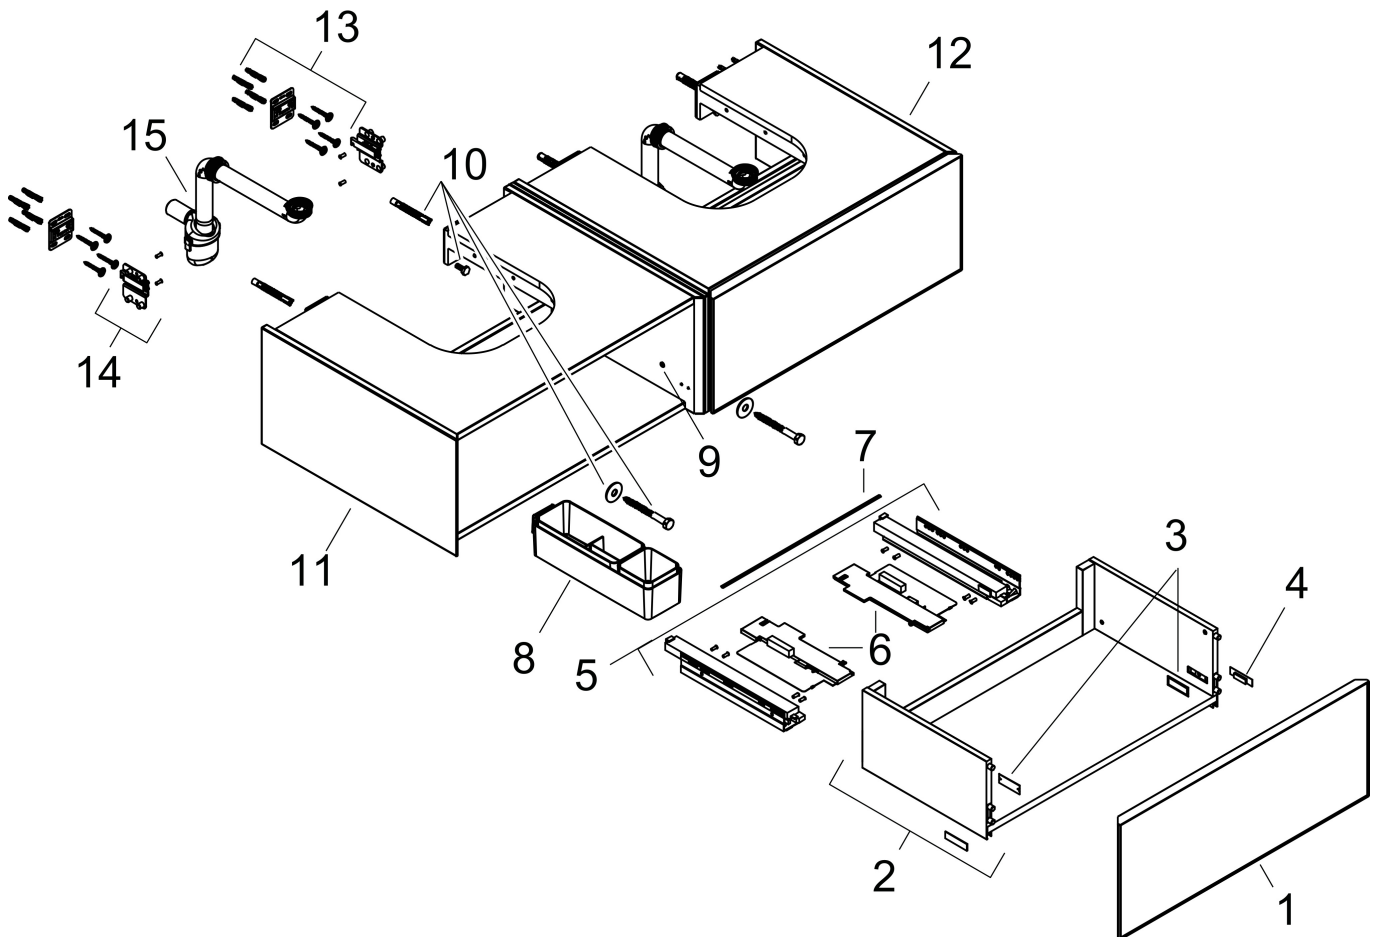

Merk	hansgrohe
Artikelnaam	Xevolos E badmeubel Slate Matt Grey 1370/550 met 2 lades voor consoles met 2 waskommen/geslepen wastafels
Art.nr.	54318770
Oppervlakte	Afwerking corpus: Slate Matt Grey, Oppervlak meubel: Metallic Slate Grey
Netto prijs	2.379,17 EUR

Explosietekening voor bouwjaar: >09/25