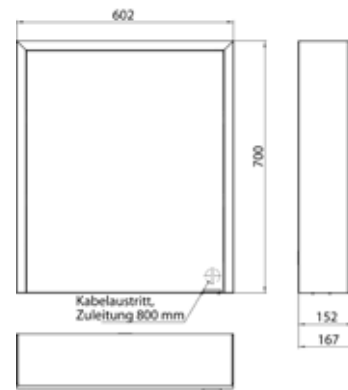

PRODUKTINFORMATION

Lichtspiegelschrank prime 3, 600 mm, 1 Tür, Aufputzmodell, IP20 schwarz/spiegel

Art.-Nr.9497 143 00

Seitenwand schwarz verspiegelt, mit verspiegelter Glasrückwand, 2 stufenlos einstellbare Ablagen, 1 Tür (Türanschlag links), 1 Steckdose, stufenlose Lichtsteuerung (an/aus, Helligkeit und Lichtfarbe) über drei in die Glasrückwand integrierte Touchsensoren, Höhe: 700 mm, LED-Beleuchtung