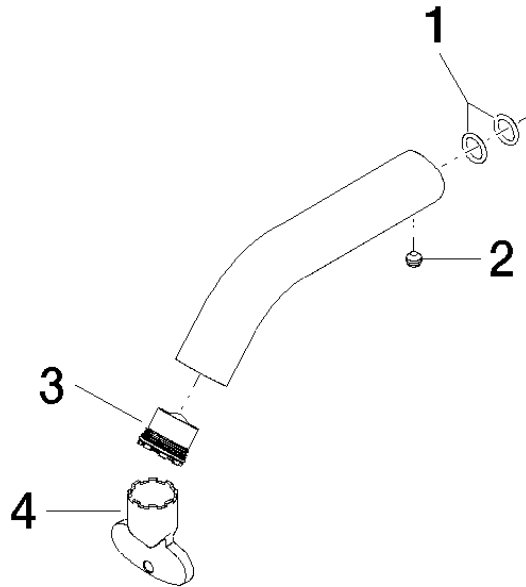

Auslauf 90 x 145 x 35 mm - Hellgrau

90 11 06 206 00

Auslauf 90 x 145 x 35 mm - Hellgrau

90 11 06 206 00

Auslauf 90 x 145 x 35 mm - Hellgrau

90 11 06 206 00

Auslauf 90 x 145 x 35 mm - Hellgrau

90 11 06 206 00

Produktversion bis 10/1/2020

Produktversion ab 10/1/2020

Auslauf 90 x 145 x 35 mm - Hellgrau

90 11 06 206 00

Ersatzteilstückliste

Produktversion bis 10/1/2020

Produktversion ab 10/1/2020

| Nr. | Artikelnummer | Benennung | Verbaumenge | Lieferzeit |
|-----|--------------------|-----------------------|-------------|------------|
| | 90 14 10 060 00 90 | O-Ring 8,0 x 1,5 mm - | 5 | 2 |