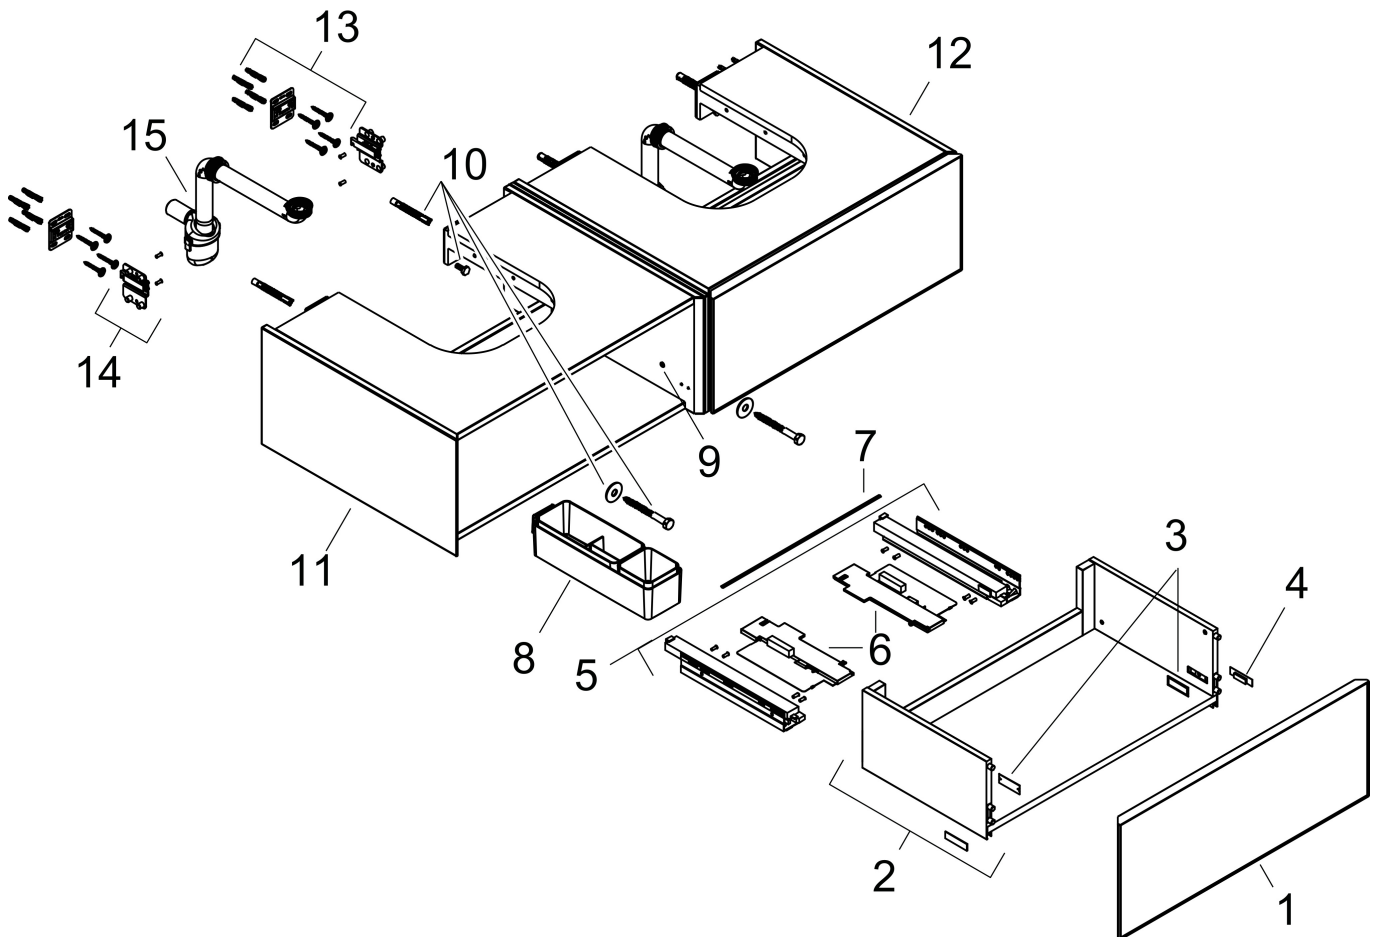

Merk	hansgrohe
Artikelnaam	Xevolos E Badmeubel Matt White 1370/550 met 2 lades voor consoles met waskom/geslepen wastafel, links
Art.nr.	54319320
Oppervlakte	Afwerking corpus: mat wit, Oppervlak meubel: Metallic White
Netto prijs	2.335,02 EUR

Explosietekening voor bouwjaar: >09/25