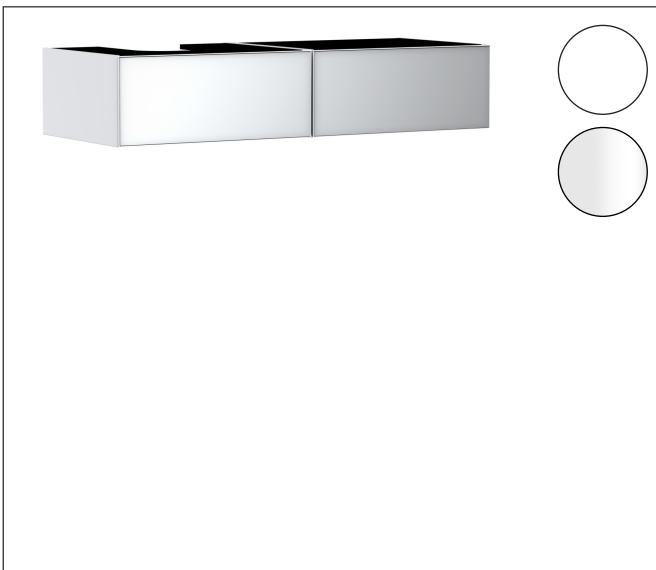

Merk	hansgrohe
Artikelnaam	Xevolos E Badmeubel Matt White 1370/550 met 2 lades voor consoles met waskom/geslepen wastafel, links
Art.nr.	54319320
Oppervlakte	Afwerking corpus: mat wit, Oppervlak meubel: Metallic White
Netto prijs	2.335,02 EUR

Product foto

Maat tekeningen

Kenmerken

- bestaat uit: badkamermeubel, Basic Box-set, ruimtebesparende sifon
- materiaal behuizing: vezelplaat van gemiddelde dichtheid (MDF)
- oppervlaktemateriaal behuizing: lak
- materiaal voorzijde: glas
- oppervlaktemateriaal voorzijde: metaal (satijn-glas)
- materiaal voorframe: aluminium
- oppervlaktemateriaal voorframe: poederlak (kleur van behuizing)
- SmoothSurface: glad en effen voor een geweldig gevoel
- AntiFingerprint: oplossing tegen vingerafdrukken
- MoistureProof: duurzaam materiaal dat lang mooi blijft
- greeploos
- open via PushOpen-functie
- type opening: volledig uittrekbaar
- 2 laden
- zonder uitsparing voor sifon
- SoftClose, voor vloeiend en zacht sluiten
- individuele en flexibele opbergruimte dankzij het verdelen van de binnenkant
- 2 basisbox-sets inbegrepen
- 1 ruimtebesparende sifon met waterafdichting 50 mm
- wandmontage
- montagevoorwaarde: voorgemonteerd

Technologie

Certificaat

Merk	hansgrohe
Artikelnaam	Xevolos E Badmeubel Matt White 1370/550 met 2 lades voor consoles met waskom/geslepen wastafel, links
Art.nr.	54319320
Oppervlakte	Afwerking corpus: mat wit, Oppervlak meubel: Metallic White
Netto prijs	2.335,02 EUR

Explosietekening voor bouwjaar: >09/25

Merk hansgrohe
 Artikelnaam **Xevolos E** Badmeubel Matt White 1370/550 met 2 lades voor consoles met waskom/geslepen wastafel, links
 Art.nr. 54319320
 Oppervlakte Afwerking corpus: mat wit, Oppervlak meubel: Metallic White
 Netto prijs 2.335,02 EUR