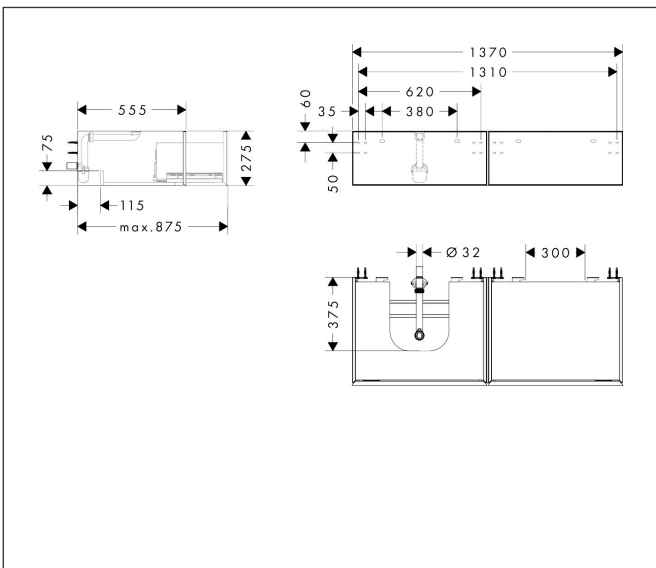

Merk	hansgrohe
Artikelnaam	Xevolos E Badmeubel Matt White 1370/550 met 2 lades voor consoles met waskom/geslepen wastafel, links
Art.nr.	54319320
Oppervlakte	Afwerking corpus: mat wit, Oppervlak meubel: Metallic White
Netto prijs	2.335,02 EUR

Product foto

Maat tekeningen

Kenmerken

- bestaat uit: badkamermeubel, Basic Box-set, ruimtebesparende sifon
- materiaal behuizing: vezelplaat van gemiddelde dichtheid (MDF)
- oppervlaktemateriaal behuizing: lak
- materiaal voorzijde: glas
- oppervlaktemateriaal voorzijde: metaal (satijn-glas)
- materiaal voorframe: aluminium
- oppervlaktemateriaal voorframe: poederlak (kleur van behuizing)
- SmoothSurface: glad en effen voor een geweldig gevoel
- AntiFingerprint: oplossing tegen vingerafdrukken
- MoistureProof: duurzaam materiaal dat lang mooi blijft
- greeploos
- open via PushOpen-functie
- type opening: volledig uittrekbaar
- 2 laden
- zonder uitsparing voor sifon
- SoftClose, voor vloeiend en zacht sluiten
- individuele en flexibele opbergruimte dankzij het verdelen van de binnenkant
- 2 basisbox-sets inbegrepen
- 1 ruimtebesparende sifon met waterafdichting 50 mm
- wandmontage
- montagevoorwaarde: voorgemonteerd

Technologie

Certificaat

Merk	hansgrohe
Artikelnaam	Xevolos E Badmeubel Matt White 1370/550 met 2 lades voor consoles met waskom/geslepen wastafel, links
Art.nr.	54319320
Oppervlakte	Afwerking corpus: mat wit, Oppervlak meubel: Metallic White
Netto prijs	2.335,02 EUR

Explosietekening voor bouwjaar: >09/25

Merk hansgrohe
 Artikelnaam **Xevolos E** Badmeubel Matt White 1370/550 met 2 lades voor consoles met waskom/geslepen wastafel, links
 Art.nr. 54319320
 Oppervlakte Afwerking corpus: mat wit, Oppervlak meubel: Metallic White
 Netto prijs 2.335,02 EUR