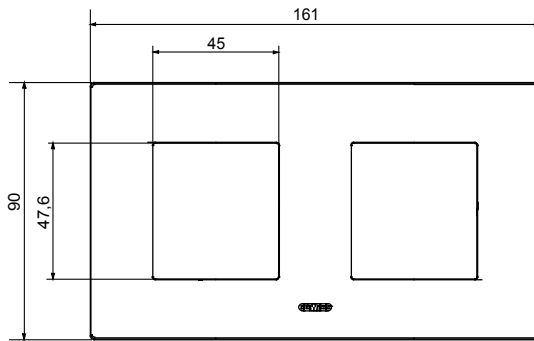

Serie van ChoruSmart huishoudelijke platen, gemaakt in een brede verscheidenheid aan vormen, kleuren, materialen en afwerkingen. Ze omvat vijf verschillende vormen (ONE, GEO, EGO, LUX, ICE en ICE Touch) voor rechthoekige dozen met een capaciteit tot 12 modules en drie verschillende vormen (ONE International, GEO International en LUX International) geschikt voor ronde/vierkante dozen, zowel enkelvoudig als gecombineerd in horizontale en verticale configuraties, met een capaciteit van 2 tot 2+2+2+2 modules. Alle platen van de ChoruSmart huishoudelijke serie gebruiken dezelfde steunen, zonder de behoefte aan aanvullende adapters. De serie omvat ook blanco platen, waterdichte IP55-platen en contourplaten.

Familie	EGO International	Omschrijving	2+2 modules
Type	Horizontaal	Kleur	Magnetisch grijs
Materiaal	Technopolymeer	Afwerking	Dekkende afwerking
Voor ondersteuning codes	GW16821, GW16822, GW16823, GW16821N, GW16822N	Gloedraadtest	650 °C
Thermodruk met kogel	70 °C	Standaard	EN 60669-1
Electrocod	0110		

### DIMENSIONAL