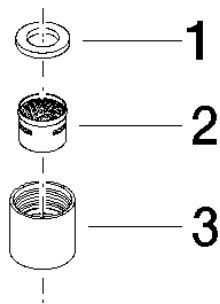

Luftsprudler M18xIG - Chrom

---

90 23 01 025 00