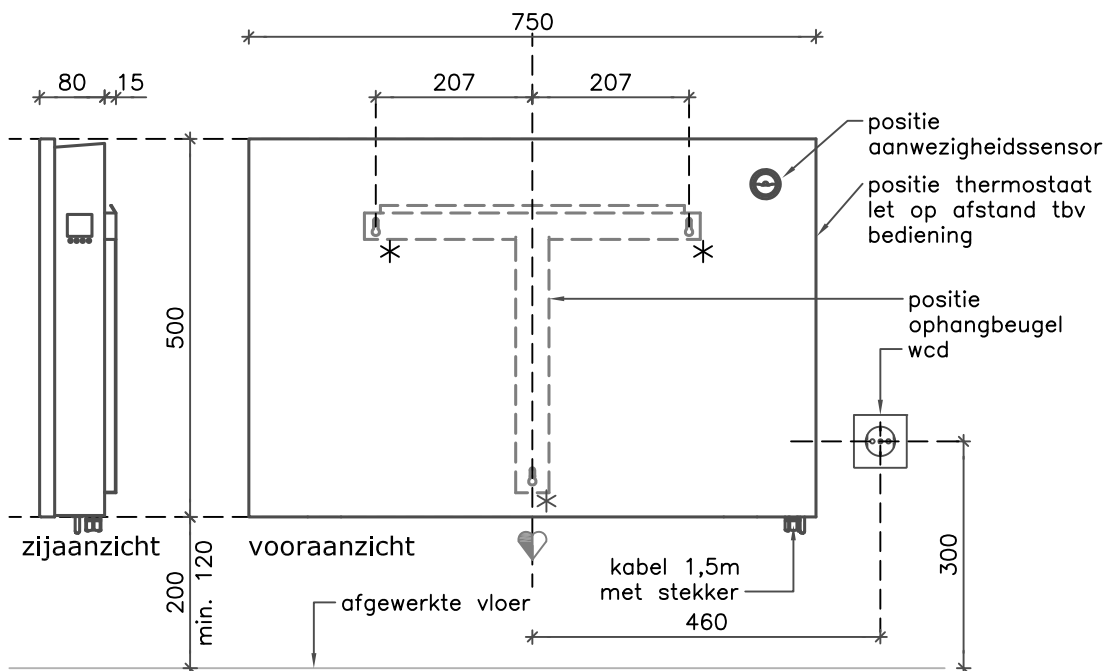

Mondo
1.500 watt - 2.000 watt

* bevestiging

Mondo
750 watt - 1.000 watt

* bevestiging

Alle maten in millimeters.

Model	Mondo
Typen	750 - 1.000 - 1.500 - 2.000 Watt
Fabrikant	Masterwatt B.V.

Voltage	230V
Formaat	A4
Schaal	1 : 10