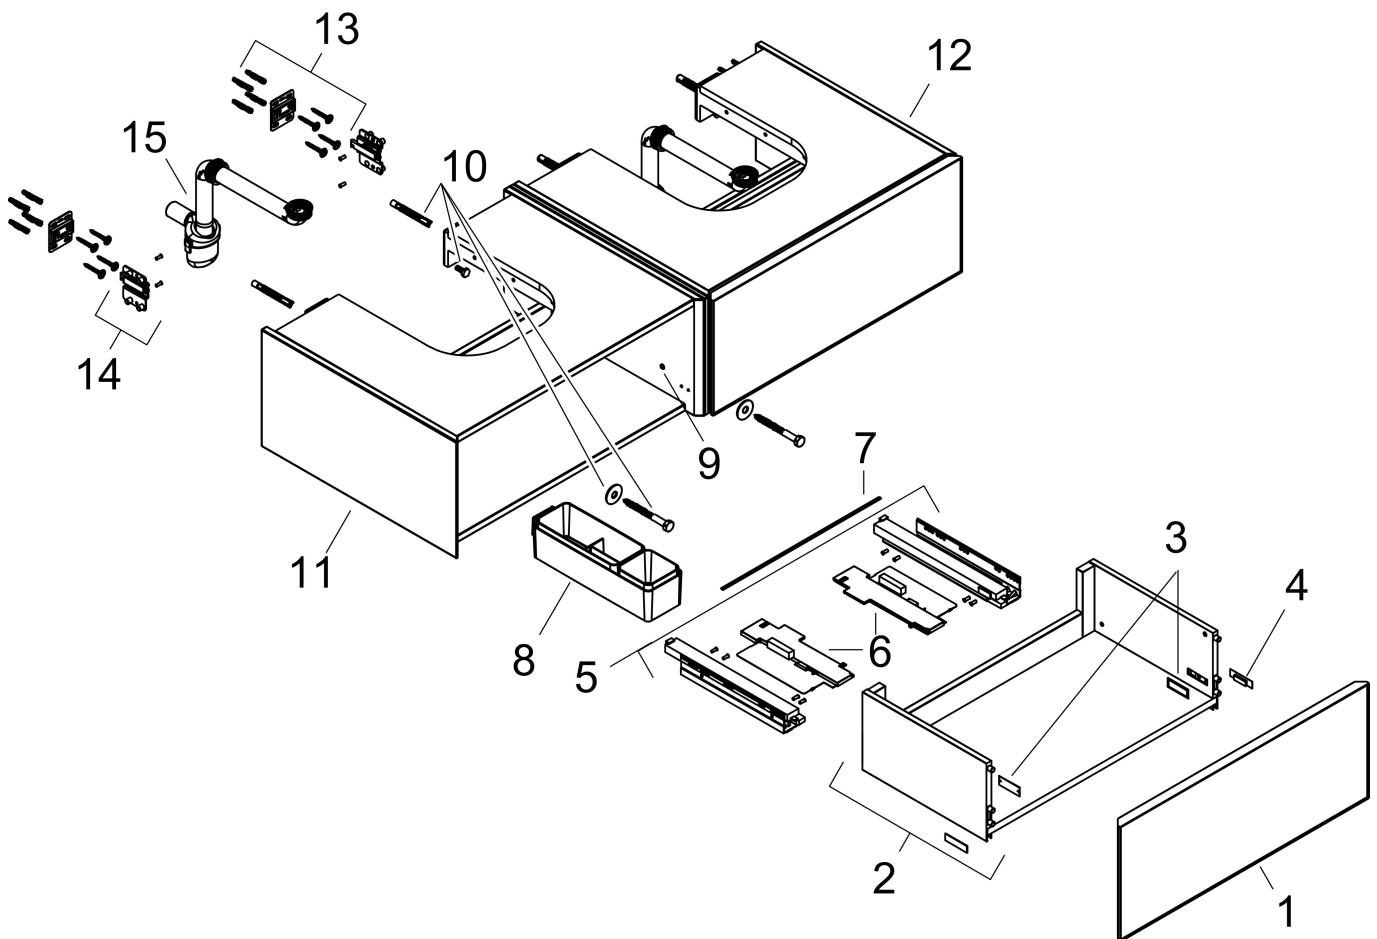

Merk	hansgrohe
Artikelnaam	Xevolos E Badmeubel Matt White 1370/550 met 2 lades voor consoles met waskom/geslepen wastafel, links
Art.nr.	54319390
Oppervlakte	Afwerking corpus: mat wit, Oppervlak meubel: Patterned Bronze
Netto prijs	2.725,56 EUR

Explosietekening voor bouwjaar: >09/25