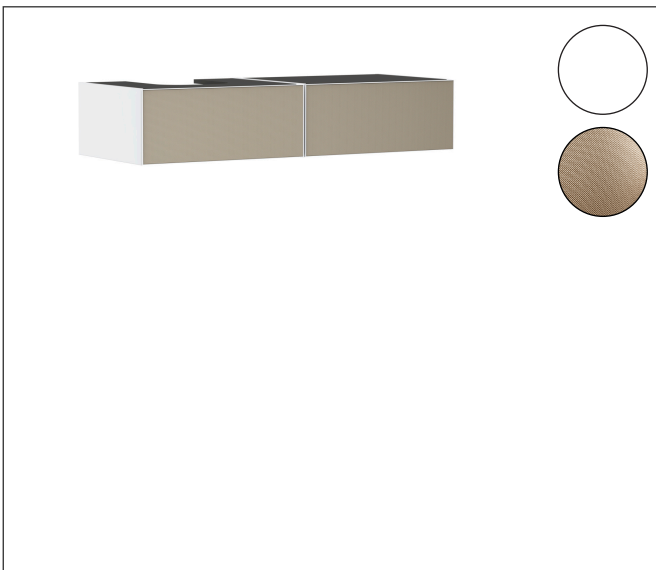

Merk	hansgrohe
Artikelnaam	Xevolos E Badmeubel Matt White 1370/550 met 2 lades voor consoles met waskom/geslepen wastafel, links
Art.nr.	54319390
Oppervlakte	Afwerking corpus: mat wit, Oppervlak meubel: Patterned Bronze
Netto prijs	2.725,56 EUR

Product foto

Maat tekeningen

Kenmerken

- bestaat uit: badkamermeubel, Basic Box-set, ruimtebesparende sifon
- materiaal behuizing: vezelplaat van gemiddelde dichtheid (MDF)
- oppervlaktemateriaal behuizing: lak
- materiaal voorzijde: keramiek
- oppervlaktemateriaal voorzijde: keramiek met microtextuur
- materiaal voorframe: aluminium
- oppervlaktemateriaal voorframe: poederlak (kleur van behuizing)
- SmoothSurface: glad en effen voor een geweldig gevoel
- AntiFingerprint: oplossing tegen vingerafdrukken
- MoistureProof: duurzaam materiaal dat lang mooi blijft
- greeploos
- open via PushOpen-functie
- type opening: volledig uittrekbaar
- 2 laden
- zonder uitsparing voor sifon
- SoftClose, voor vloeiend en zacht sluiten
- individuele en flexibele opbergruimte dankzij het verdelen van de binnenkant
- 2 basisbox-sets inbegrepen
- 1 ruimtebesparende sifon met waterafdichting 50 mm
- wandmontage
- montagevoorwaarde: voorgemonteerd

Technologie

Certificaat

Merk hansgrohe
 Artikelnaam **Xevolos E** Badmeubel Matt White 1370/550 met 2 lades voor consoles met waskom/geslepen wastafel, links
 Art.nr. 54319390
 Oppervlakte Afwerking corpus: mat wit, Oppervlak meubel: Patterned Bronze
 Netto prijs 2.725,56 EUR

Explosietekening voor bouwjaar: >09/25

Merk hansgrohe
 Artikelnaam **Xevolos E** Badmeubel Matt White 1370/550 met 2 lades voor consoles met waskom/geslepen wastafel, links
 Art.nr. 54319390
 Oppervlakte Afwerking corpus: mat wit, Oppervlak meubel: Patterned Bronze
 Netto prijs 2.725,56 EUR