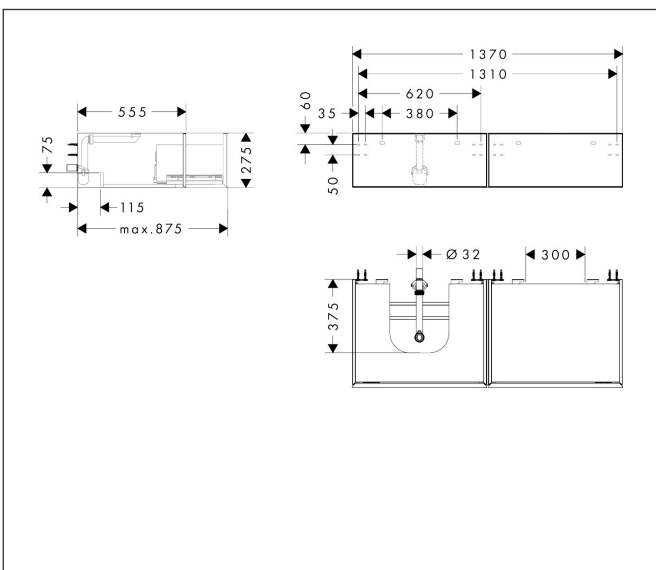

Merk	hansgrohe
Artikelnaam	Xevolos E Badmeubel Matt White 1370/550 met 2 lades voor consoles met waskom/geslepen wastafel, links
Art.nr.	54319390
Oppervlakte	Afwerking corpus: mat wit, Oppervlak meubel: Patterned Bronze
Netto prijs	2.725,56 EUR

Product foto

Maat tekeningen

Kenmerken

- bestaat uit: badkamermeubel, Basic Box-set, ruimtebesparende sifon
- materiaal behuizing: vezelplaat van gemiddelde dichtheid (MDF)
- oppervlaktemateriaal behuizing: lak
- materiaal voorzijde: keramiek
- oppervlaktemateriaal voorzijde: keramiek met microtextuur
- materiaal voorframe: aluminium
- oppervlaktemateriaal voorframe: poederlak (kleur van behuizing)
- SmoothSurface: glad en effen voor een geweldig gevoel
- AntiFingerprint: oplossing tegen vingerafdrukken
- MoistureProof: duurzaam materiaal dat lang mooi blijft
- greeploos
- open via PushOpen-functie
- type opening: volledig uittrekbaar
- 2 laden
- zonder uitsparing voor sifon
- SoftClose, voor vloeiend en zacht sluiten
- individuele en flexibele opbergruimte dankzij het verdelen van de binnenkant
- 2 basisbox-sets inbegrepen
- 1 ruimtebesparende sifon met waterafdichting 50 mm
- wandmontage
- montagevoorwaarde: voorgemonteerd

Technologie

Certificaat

Merk hansgrohe
 Artikelnaam **Xevolos E** Badmeubel Matt White 1370/550 met 2 lades voor consoles met waskom/geslepen wastafel, links
 Art.nr. 54319390
 Oppervlakte Afwerking corpus: mat wit, Oppervlak meubel: Patterned Bronze
 Netto prijs 2.725,56 EUR

Explosietekening voor bouwjaar: >09/25

Merk hansgrohe
 Artikelnaam **Xevolos E** Badmeubel Matt White 1370/550 met 2 lades voor consoles met waskom/geslepen wastafel, links
 Art.nr. 54319390
 Oppervlakte Afwerking corpus: mat wit, Oppervlak meubel: Patterned Bronze
 Netto prijs 2.725,56 EUR