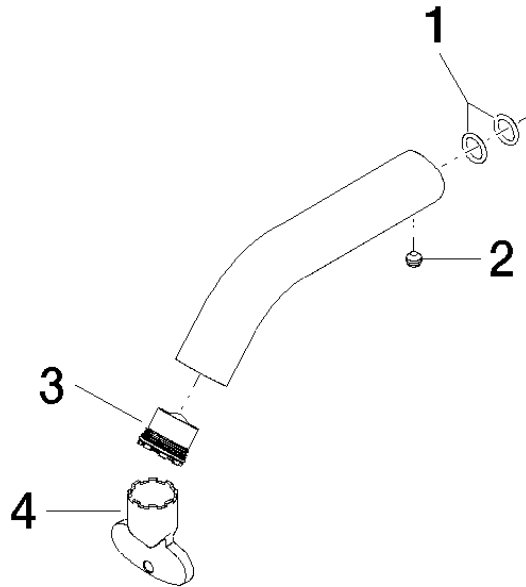

Auslauf 90 x 145 x 35 mm - Graublau

90 11 06 206 00

Auslauf 90 x 145 x 35 mm - Graublau

90 11 06 206 00

Auslauf 90 x 145 x 35 mm - Graublau

90 11 06 206 00

Auslauf 90 x 145 x 35 mm - Graublau

90 11 06 206 00

Produktversion bis 10/1/2020

Produktversion ab 10/1/2020

Auslauf 90 x 145 x 35 mm - Graublau

90 11 06 206 00

Ersatzteilstückliste

Produktversion bis 10/1/2020

Produktversion ab 10/1/2020

Nr.	Artikelnummer	Benennung	Verbaumenge	Lieferzeit
	90 14 10 060 00 90	O-Ring 8,0 x 1,5 mm -	5	2