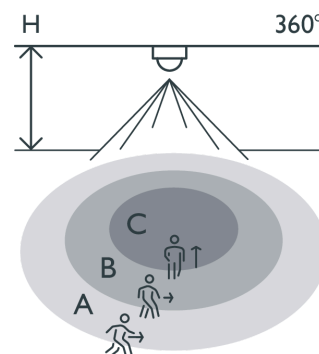

20 lx – 2,000 lx

360°

ø 53 m vanop een hoogte van 12 m

4 m – 12 m

opbouw

Bluetooth®  
Low Energy

## Detectiebereik

Deze melders voor hoge plafonds is een DALI-2-master voor DALI-lichtsturing in maximaal vier zones. De melder is uitgerust met meerdere functies en kan draadloos worden bediend via drukknoppen. Hij is geschikt voor opbouw en heeft een IP54-beschermingsgraad. De verlichtingszones worden bepaald tijdens het instellen, met behulp van de Niko detector tool-app en 2-wegs Bluetooth® communicatie tussen een smartphone en de melder.

## Afmetingen