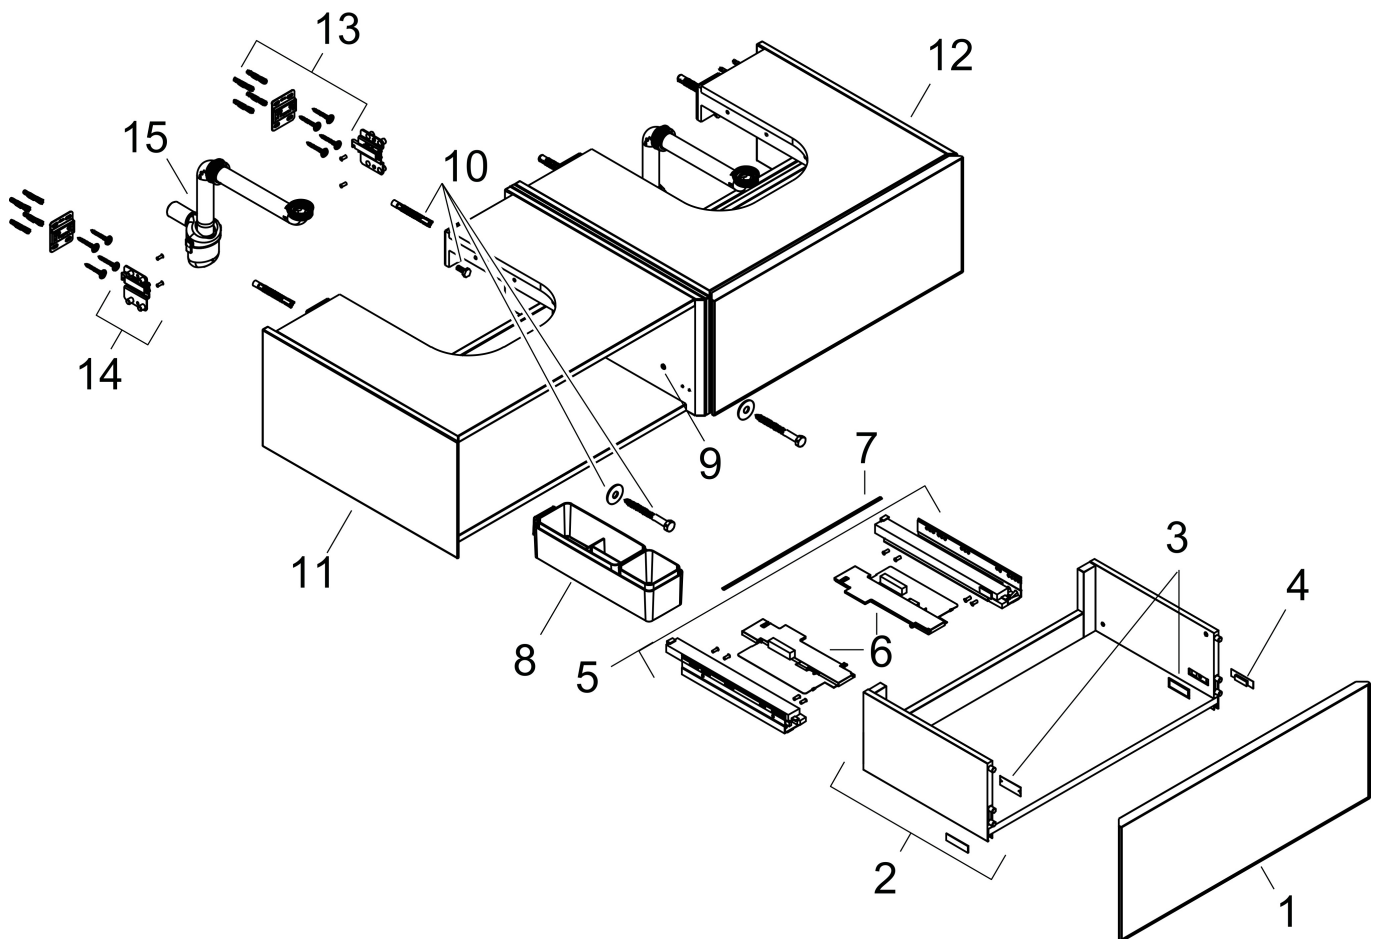

Merk	hansgrohe
Artikelnaam	Xevolos E Badmeubel Matt White 1370/550 met 2 lades voor consoles met waskom/geslepen wastafel, links
Art.nr.	54319660
Oppervlakte	Afwerking corpus: mat wit, Oppervlak meubel: Textiel donker grijs
Netto prijs	2.725,56 EUR

Explosietekening voor bouwjaar: >09/25