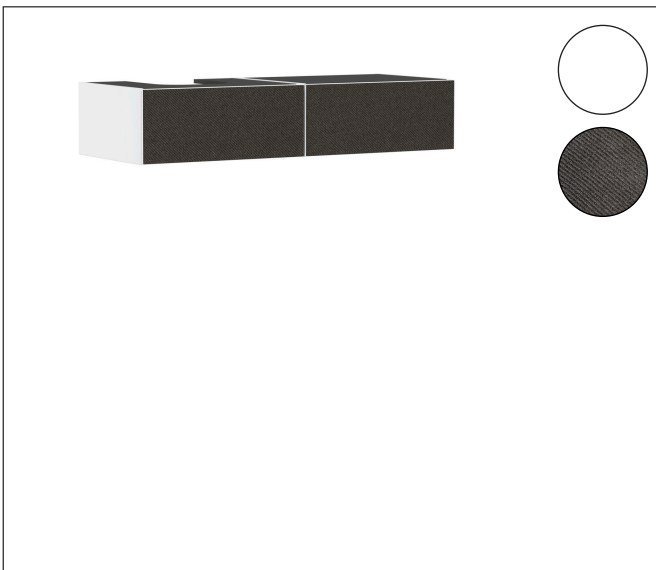

Merk	hansgrohe
Artikelnaam	Xevolos E Badmeubel Matt White 1370/550 met 2 lades voor consoles met waskom/geslepen wastafel, links
Art.nr.	54319660
Oppervlakte	Afwerking corpus: mat wit, Oppervlak meubel: Textiel donker grijs
Netto prijs	2.725,56 EUR

Product foto

Maat tekeningen

Kenmerken

- bestaat uit: badkamermeubel, Basic Box-set, ruimtebesparende sifon
- materiaal behuizing: vezelplaat van gemiddelde dichtheid (MDF)
- oppervlaktemateriaal behuizing: lak
- materiaal voorzijde: polyester
- oppervlaktemateriaal voorzijde: textiel
- materiaal voorframe: aluminium
- oppervlaktemateriaal voorframe: poederlak (kleur van behuizing)
- SmoothSurface: glad en effen voor een geweldig gevoel
- AntiFingerprint: oplossing tegen vingerafdrukken
- MoistureProof: duurzaam materiaal dat lang mooi blijft
- greeploos
- open via PushOpen-functie
- type opening: volledig uittrekbaar
- 2 laden
- zonder uitsparing voor sifon
- SoftClose, voor vloeiend en zacht sluiten
- individuele en flexibele opbergruimte dankzij het verdelen van de binnenkant
- 2 basisbox-sets inbegrepen
- 1 ruimtebesparende sifon met waterafdichting 50 mm
- wandmontage
- montagevoorwaarde: voorgemonteerd

Technologie

Certificaat

Merk	hansgrohe
Artikelnaam	Xevolos E Badmeubel Matt White 1370/550 met 2 lades voor consoles met waskom/geslepen wastafel, links
Art.nr.	54319660
Oppervlakte	Afwerking corpus: mat wit, Oppervlak meubel: Textiel donker grijs
Netto prijs	2.725,56 EUR

Explosietekening voor bouwjaar: >09/25

Merk hansgrohe
 Artikelnaam **Xevolos E** Badmeubel Matt White 1370/550 met 2 lades voor consoles met waskom/geslepen wastafel, links
 Art.nr. 54319660
 Oppervlakte Afwerking corpus: mat wit, Oppervlak meubel: Textiel donker grijs
 Netto prijs 2.725,56 EUR