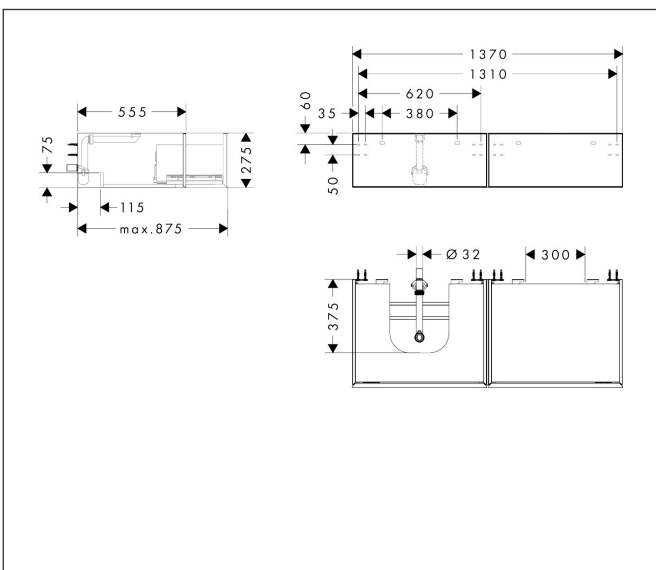

Merk	hansgrohe
Artikelnaam	Xevolos E Badmeubel Matt White 1370/550 met 2 lades voor consoles met waskom/geslepen wastafel, links
Art.nr.	54319660
Oppervlakte	Afwerking corpus: mat wit, Oppervlak meubel: Textiel donker grijs
Netto prijs	2.725,56 EUR

Product foto

Maat tekeningen

Kenmerken

- bestaat uit: badkamermeubel, Basic Box-set, ruimtebesparende sifon
- materiaal behuizing: vezelplaat van gemiddelde dichtheid (MDF)
- oppervlaktemateriaal behuizing: lak
- materiaal voorzijde: polyester
- oppervlaktemateriaal voorzijde: textiel
- materiaal voorframe: aluminium
- oppervlaktemateriaal voorframe: poederlak (kleur van behuizing)
- SmoothSurface: glad en effen voor een geweldig gevoel
- AntiFingerprint: oplossing tegen vingerafdrukken
- MoistureProof: duurzaam materiaal dat lang mooi blijft
- greeploos
- open via PushOpen-functie
- type opening: volledig uittrekbaar
- 2 laden
- zonder uitsparing voor sifon
- SoftClose, voor vloeiend en zacht sluiten
- individuele en flexibele opbergruimte dankzij het verdelen van de binnenkant
- 2 basisbox-sets inbegrepen
- 1 ruimtebesparende sifon met waterafdichting 50 mm
- wandmontage
- montagevoorwaarde: voorgemonteerd

Technologie

Certificaat

Merk	hansgrohe
Artikelnaam	Xevolos E Badmeubel Matt White 1370/550 met 2 lades voor consoles met waskom/geslepen wastafel, links
Art.nr.	54319660
Oppervlakte	Afwerking corpus: mat wit, Oppervlak meubel: Textiel donker grijs
Netto prijs	2.725,56 EUR

Explosietekening voor bouwjaar: >09/25

Merk hansgrohe
 Artikelnaam **Xevolos E** Badmeubel Matt White 1370/550 met 2 lades voor consoles met waskom/geslepen wastafel, links
 Art.nr. 54319660
 Oppervlakte Afwerking corpus: mat wit, Oppervlak meubel: Textiel donker grijs
 Netto prijs 2.725,56 EUR