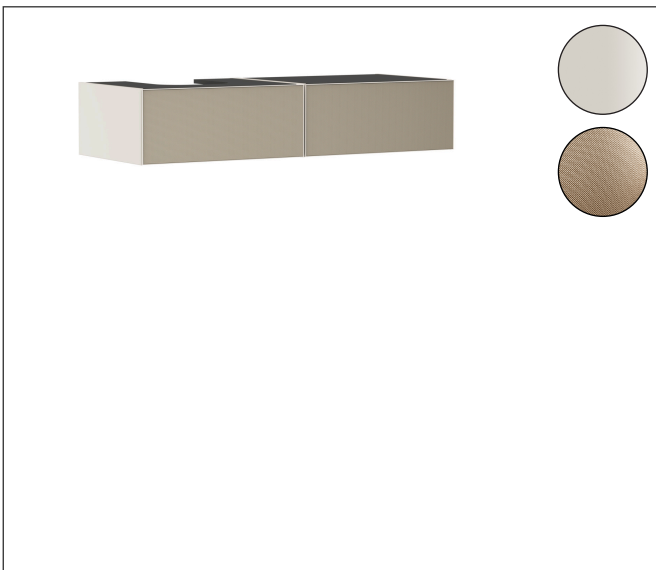

Merk	hansgrohe
Artikelnaam	Xevolos E Badmeubel Sand Matt Beige 1370/550 met 2 lades voor consoles met waskom/geslepen wastafel, links
Art.nr.	54320390
Oppervlakte	Afwerking corpus: Sand Matt Beige, Oppervlak meubel: Patterned Bronze
Netto prijs	2.725,56 EUR

Product foto

Maat tekeningen

Kenmerken

- bestaat uit: badkamermeubel, Basic Box-set, ruimtebesparende sifon
- materiaal behuizing: vezelplaat van gemiddelde dichtheid (MDF)
- oppervlaktemateriaal behuizing: lak
- materiaal voorzijde: keramiek
- oppervlaktemateriaal voorzijde: keramiek met microtextuur
- materiaal voorframe: aluminium
- oppervlaktemateriaal voorframe: poederlak (kleur van behuizing)
- SmoothSurface: glad en effen voor een geweldig gevoel
- AntiFingerprint: oplossing tegen vingerafdrukken
- MoistureProof: duurzaam materiaal dat lang mooi blijft
- greeploos
- open via PushOpen-functie
- type opening: volledig uittrekbaar
- 2 laden
- zonder uitsparing voor sifon
- SoftClose, voor vloeiend en zacht sluiten
- individuele en flexibele opbergruimte dankzij het verdelen van de binnenkant
- 2 basisbox-sets inbegrepen
- 1 ruimtebesparende sifon met waterafdichting 50 mm
- wandmontage
- montagevoorwaarde: voorgemonteerd

Technologie

Certificaat

Merk hansgrohe
 Artikelnaam **Xevolos E** Badmeubel Sand Matt Beige 1370/550 met 2 lades voor consoles met waskom/geslepen wastafel, links
 Art.nr. 54320390
 Oppervlakte Afwerking corpus: Sand Matt Beige, Oppervlak meubel: Patterned Bronze
 Netto prijs 2.725,56 EUR