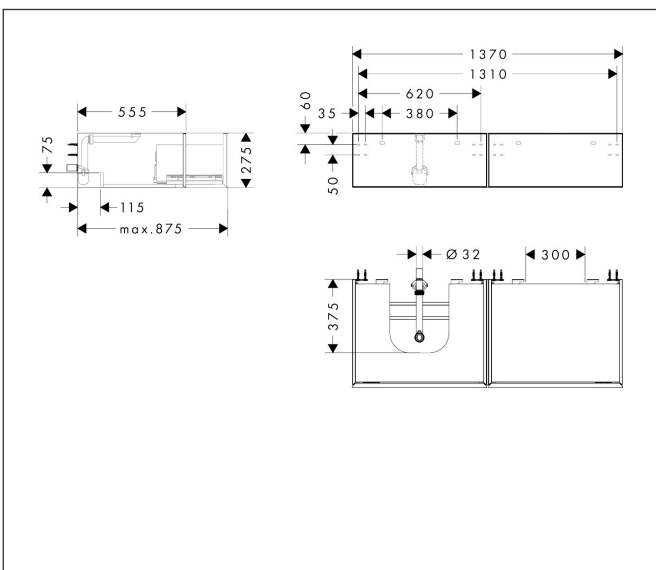

Merk	hansgrohe
Artikelnaam	Xevolos E Badmeubel Sand Matt Beige 1370/550 met 2 lades voor consoles met waskom/geslepen wastafel, links
Art.nr.	54320390
Oppervlakte	Afwerking corpus: Sand Matt Beige, Oppervlak meubel: Patterned Bronze
Netto prijs	2.725,56 EUR

Product foto

Maat tekeningen

Kenmerken

- bestaat uit: badkamermeubel, Basic Box-set, ruimtebesparende sifon
- materiaal behuizing: vezelplaat van gemiddelde dichtheid (MDF)
- oppervlaktemateriaal behuizing: lak
- materiaal voorzijde: keramiek
- oppervlaktemateriaal voorzijde: keramiek met microtextuur
- materiaal voorframe: aluminium
- oppervlaktemateriaal voorframe: poederlak (kleur van behuizing)
- SmoothSurface: glad en effen voor een geweldig gevoel
- AntiFingerprint: oplossing tegen vingerafdrukken
- MoistureProof: duurzaam materiaal dat lang mooi blijft
- greeploos
- open via PushOpen-functie
- type opening: volledig uittrekbaar
- 2 laden
- zonder uitsparing voor sifon
- SoftClose, voor vloeiend en zacht sluiten
- individuele en flexibele opbergruimte dankzij het verdelen van de binnenkant
- 2 basisbox-sets inbegrepen
- 1 ruimtebesparende sifon met waterafdichting 50 mm
- wandmontage
- montagevoorwaarde: voorgemonteerd

Technologie

Certificaat

Merk hansgrohe
 Artikelnaam **Xevolos E** Badmeubel Sand Matt Beige 1370/550 met 2 lades voor consoles met waskom/geslepen wastafel, links
 Art.nr. 54320390
 Oppervlakte Afwerking corpus: Sand Matt Beige, Oppervlak meubel: Patterned Bronze
 Netto prijs 2.725,56 EUR