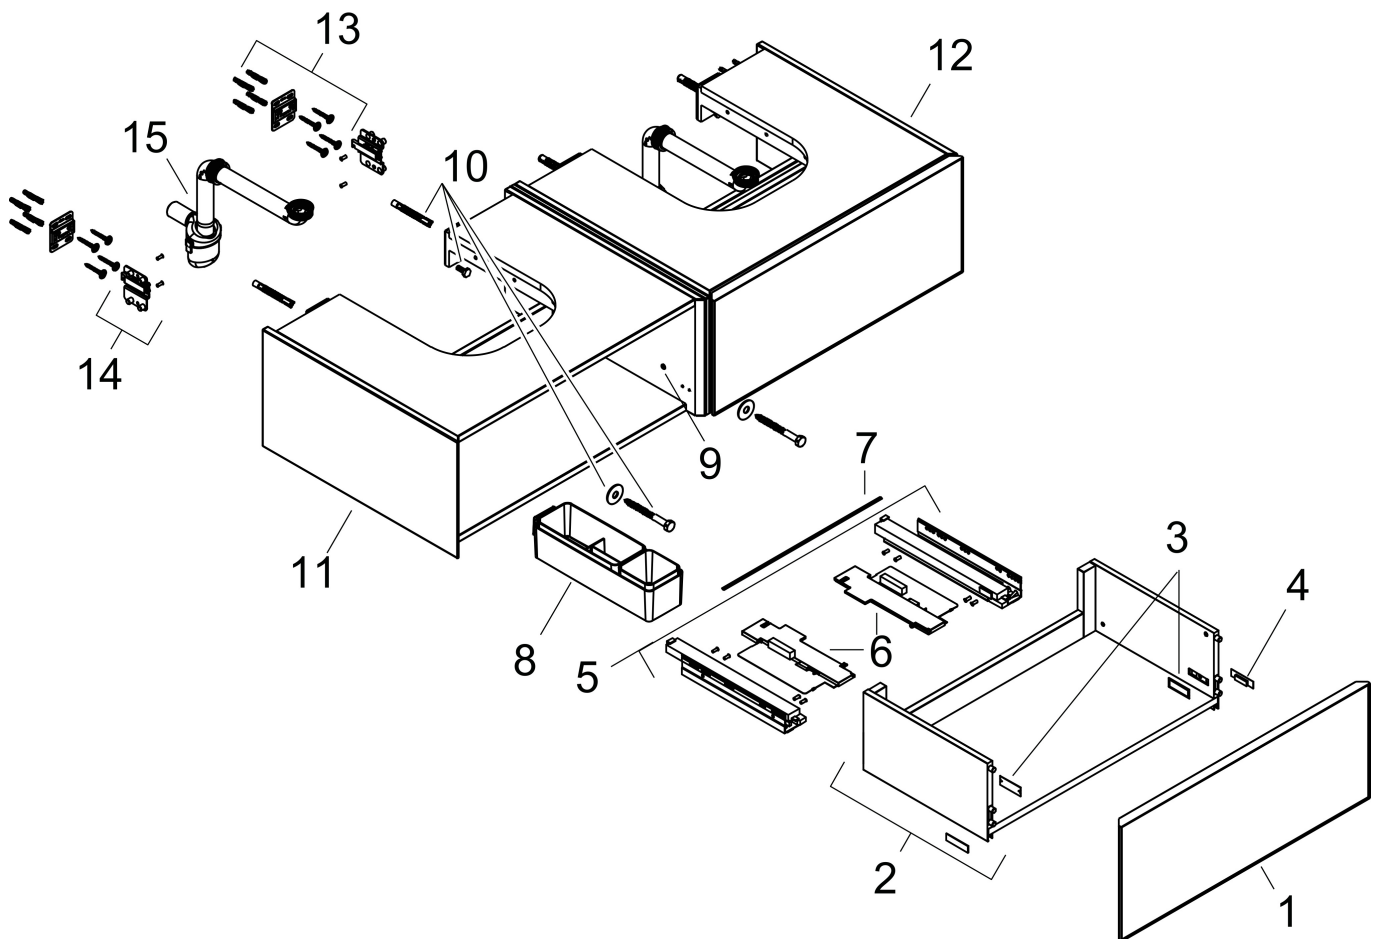

Merk	hansgrohe
Artikelnaam	Xevolos E Badmeubel Sand Matt Beige 1370/550 met 2 lades voor consoles met waskom/geslepen wastafel, links
Art.nr.	54320390
Oppervlakte	Afwerking corpus: Sand Matt Beige, Oppervlak meubel: Patterned Bronze
Netto prijs	2.725,56 EUR

Explosietekening voor bouwjaar: >09/25