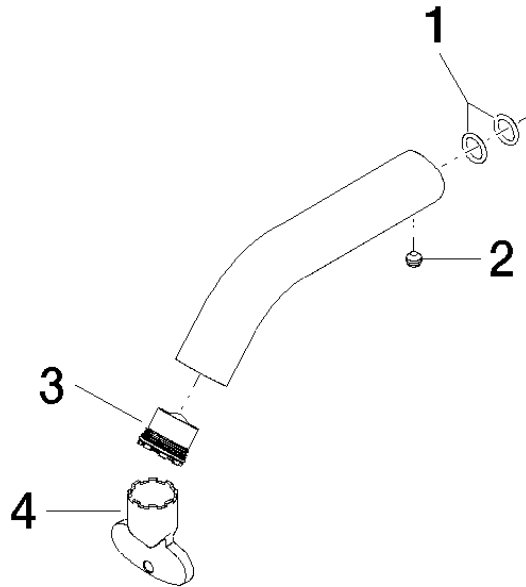

Auslauf 90 x 145 x 35 mm - Gelb

90 11 06 206 00

Auslauf 90 x 145 x 35 mm - Gelb

90 11 06 206 00

Auslauf 90 x 145 x 35 mm - Gelb

90 11 06 206 00

Auslauf 90 x 145 x 35 mm - Gelb

90 11 06 206 00

Produktversion bis 10/1/2020

Produktversion ab 10/1/2020

Auslauf 90 x 145 x 35 mm - Gelb

90 11 06 206 00

Ersatzteilstückliste

Produktversion bis 10/1/2020

Produktversion ab 10/1/2020

Nr.	Artikelnummer	Benennung	Verbaumenge	Lieferzeit
	90 14 10 060 00 90	O-Ring 8,0 x 1,5 mm -	5	2